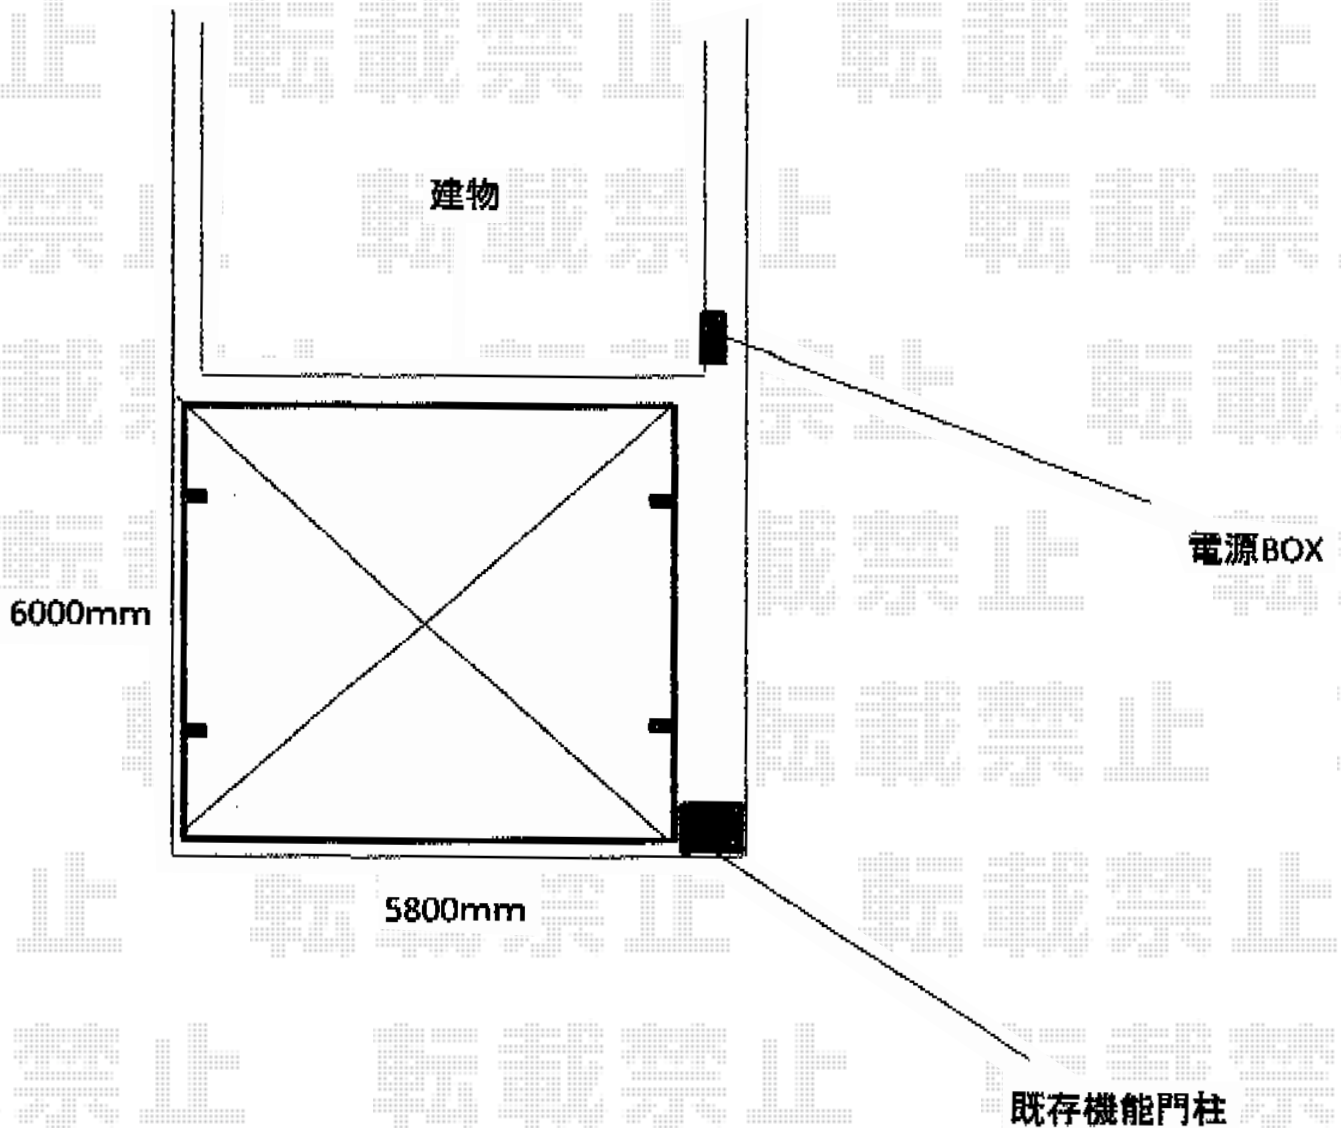

カーポート 施工概略図

Value Select ソリッドポート ワイド 積雪~20cm対応
幅= 5,417mm
奥行= 5,002mm
色： シャイングレー
屋根材： ポリカーボネート（クリアマット・すりガラス調）
柱仕様： ロング柱仕様（有効高 約2,500mm）

2015-10-303541

担当者

松本