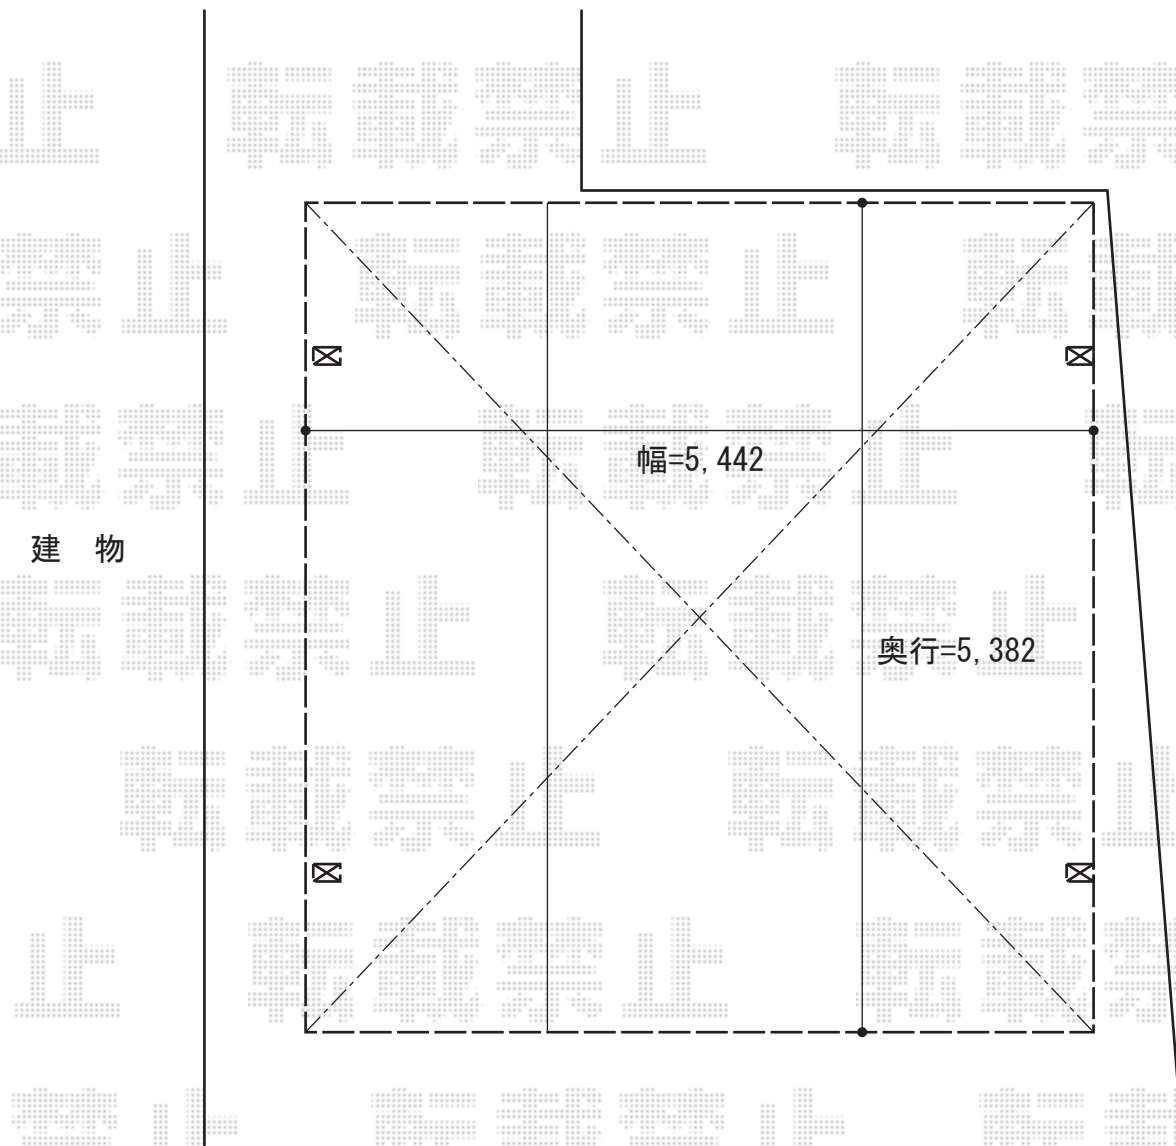

カーポート工事 施工概略図

LIXIL ネスカR (ラウンドスタイル) ワイド 積雪~20cm対応
幅= 5,442mm
奥行= 5,382mm
色 : オータムブラウン
屋根材 : 熱線吸収ポリカーボネート (クリアマットS・すりガラス調)
柱仕様 : ロング柱25仕様 (有効高 約2,500mm)

2015-10-303549	担当者	松本
----------------	-----	----