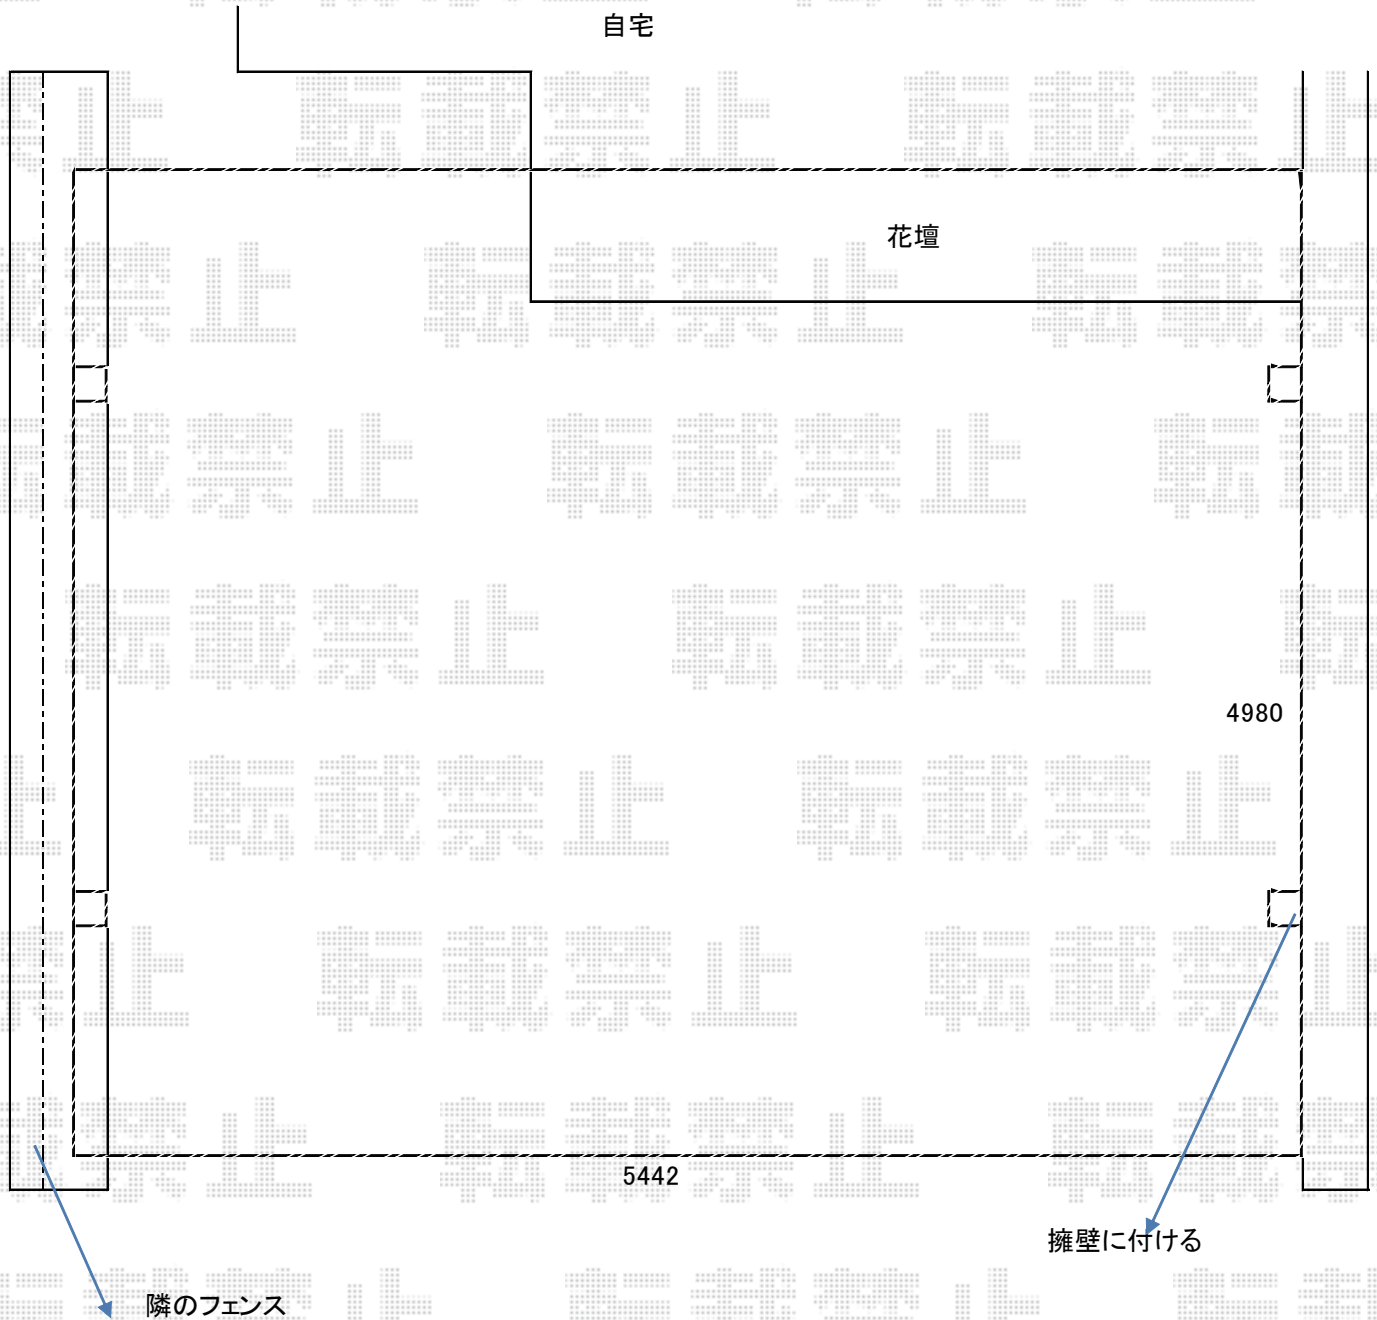

カーポート工事 施工概略図

LIXIL ネスカR (ラウンドスタイル) ワイド 積雪~20cm対応
幅= 5,442mm
奥行= 4,980mm
色: シャイングレー
屋根材: 熱線吸収ポリカーボネート (クリアマットS・すりガラス調)
柱仕様: 標準柱仕様 (有効高 約2,200mm)

2015-10-303601

担当者

赤松