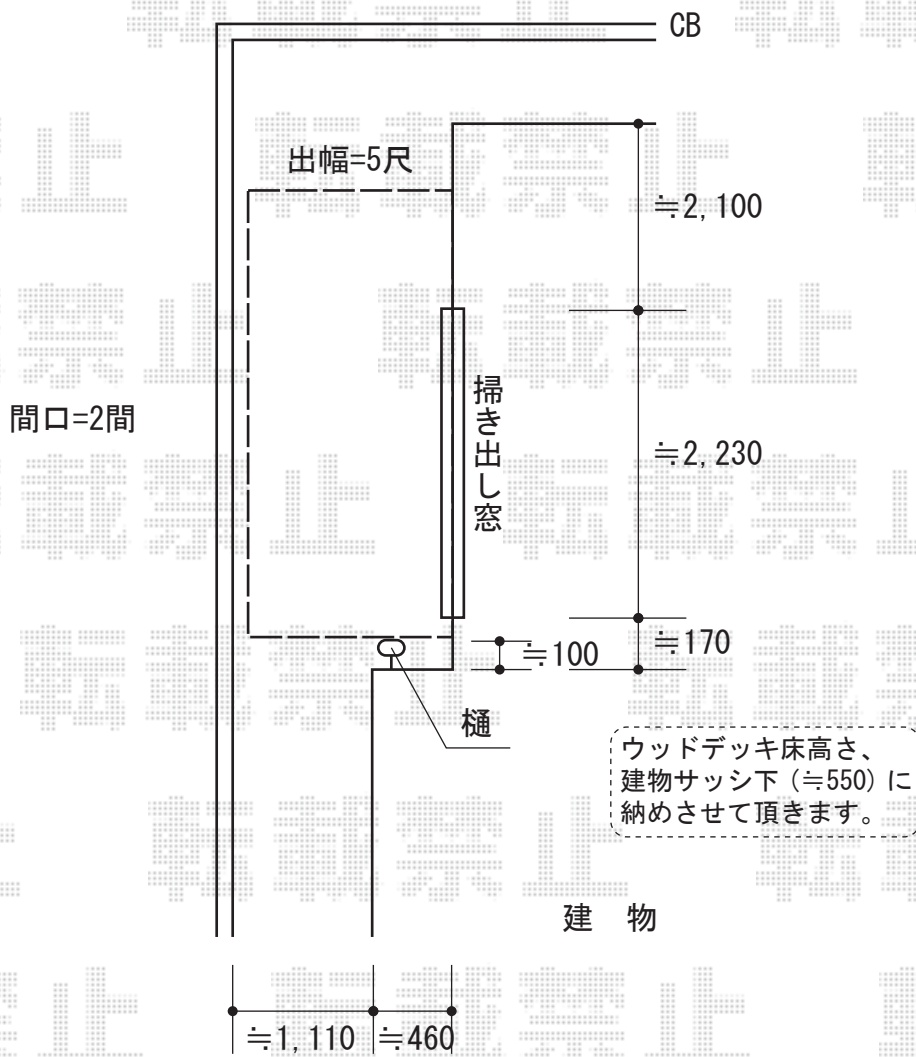

# ウッドデッキ 施工概略図

Value Select マージウッドデッキ  
間口= 12.0間  
出幅= 5尺(1,520mm)  
色： ナチュラル  
床板： 縦貼り  
幕板： 標準幕板  
束柱： Tタイプ(400~550mm)(色： プラチナステン)

2015-10-303610	担当者	柘田
----------------	-----	----