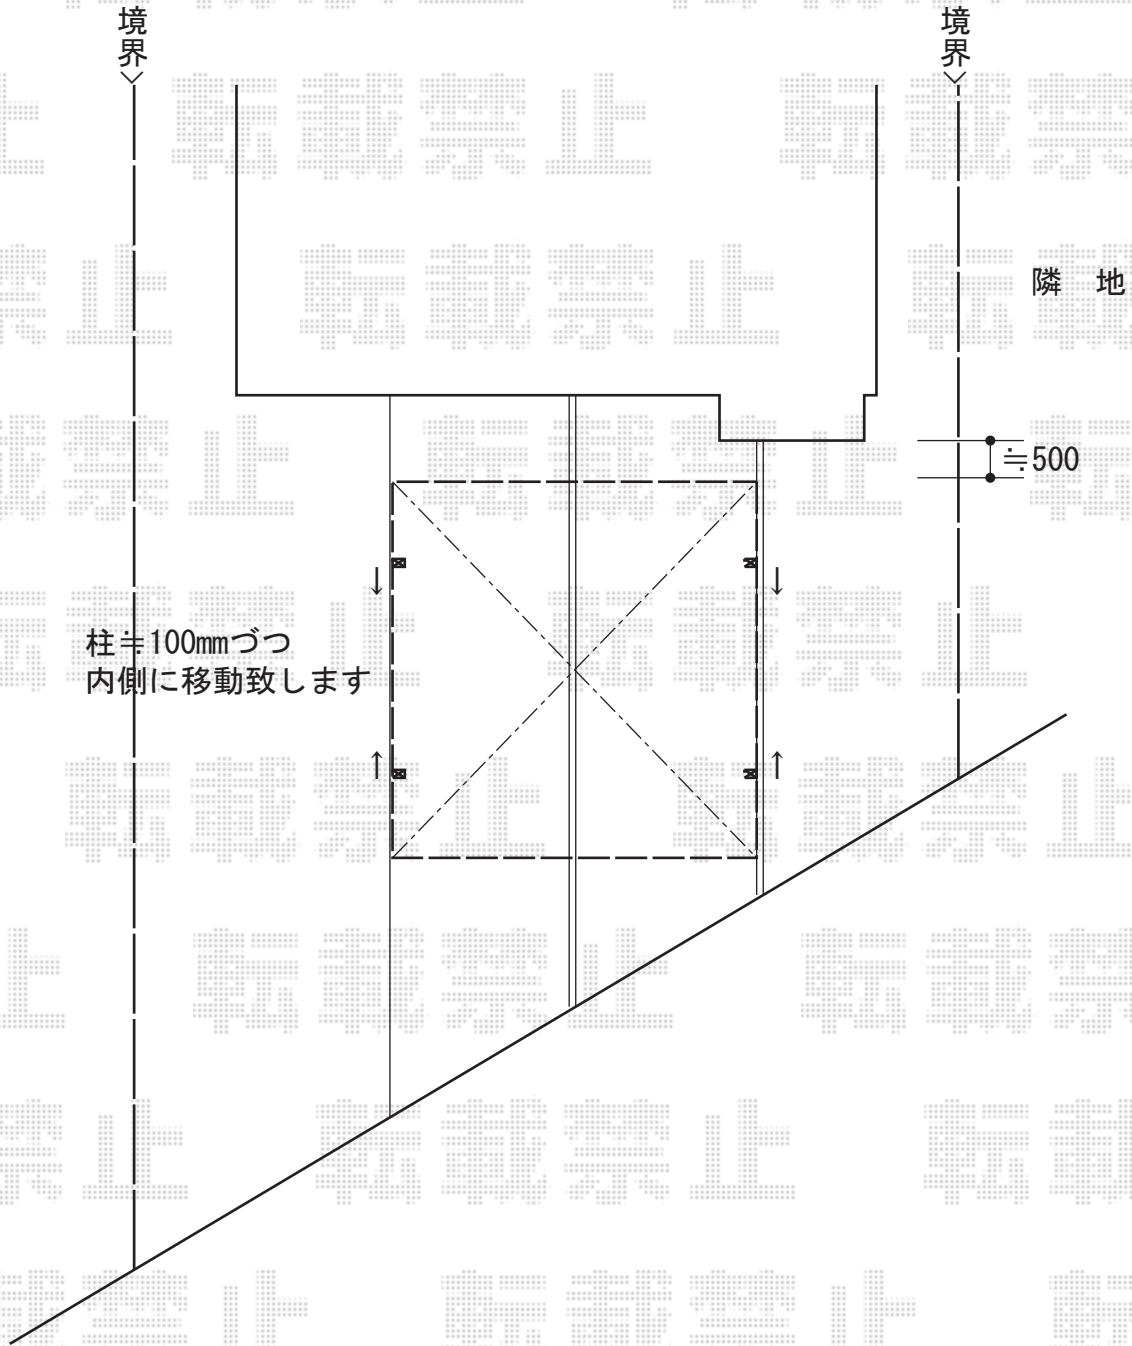

カーポート工事 施工概略図

LIXIL ネスカR (ラウンドスタイル) ワイド 積雪~20cm対応  
幅= 4,836mm  
奥行= 4,980mm  
色: シャイングレー  
屋根材: ポリカーボネート (クリアブルー)  
柱仕様: ロング柱25仕様 (有効高 約2,500mm)

2015-10-303617

担当者

赤松