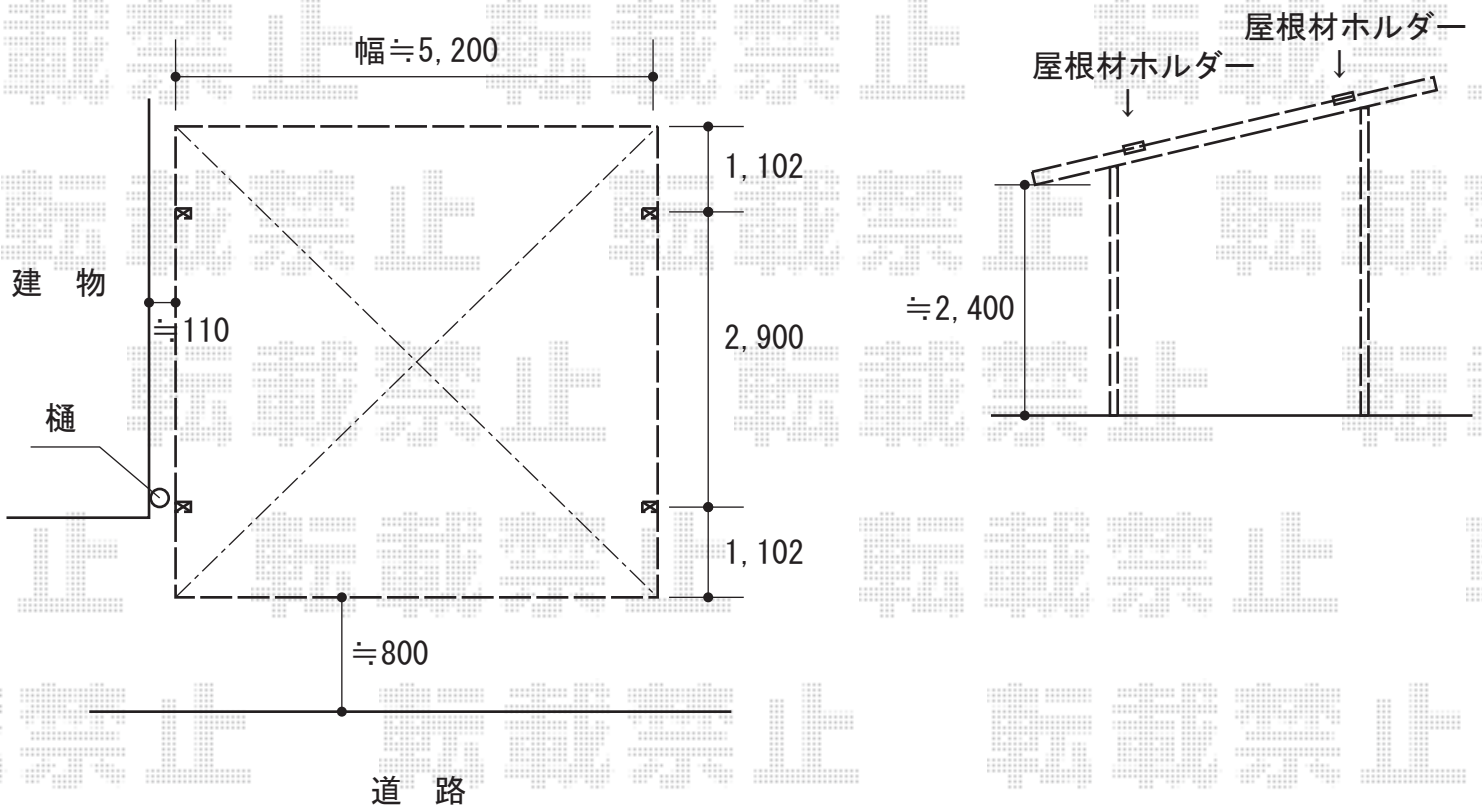

カーポート工事 施工概略図

LIXIL ネスカF (フラットスタイル) ワイド 積雪~20cm対応

幅= 5,417mm

奥行= 5,002mm

色： ナチュラルシルバー

屋根材： 熱線吸収ポリカーボネート (クリアマットS・すりガラス調)

柱仕様： ロング柱25仕様 (有効高 約2,500mm)

LIXIL ネスカF 屋根材ホルダー 54型用×1セット

色： ナチュラルシルバー

2015-10-303620

担当者

酒井