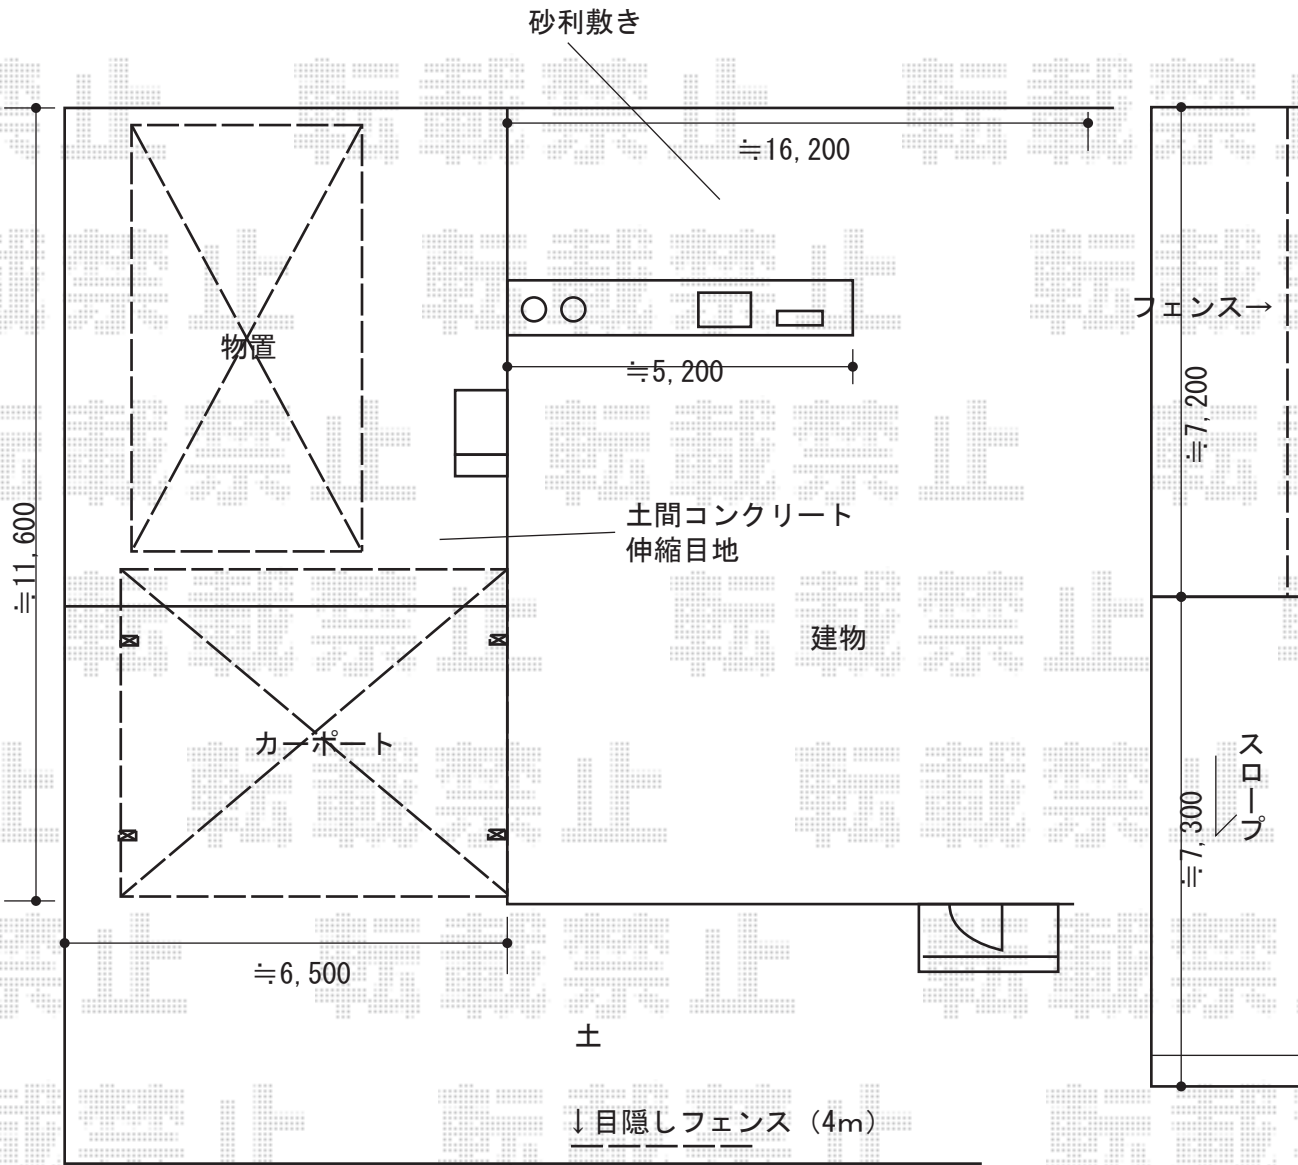

カーポート・物置・テラス屋根・フェンス 施工概略図

イナバ物置 ガレーディア 小型車クラス 一般型
 間口= 3,070mm 奥行= 4,895mm 高さ= 2,360mm
 色：クールシルバー 屋根タイプ：標準型
 耐荷重タイプ：一般型 数量：1台

LIXIL ネスカR (ラウンドスタイル) ワイド 積雪~20cm対応
 幅= 5,442mm 奥行= 4,980mm 色：シャイングレー
 屋根材：ガリレポリカ (クリアマット・すりガラス調)
 柱仕様：ロング柱25仕様 (有効高 約2,500mm)

LIXIL (TOEX) プレスタフェンス 8型 横ルーバー
 フリーポールタイプ
 本体1枚 (W×H) = (1,979.5×1,000mm) ×2枚
 柱仕様：T-10×3本 部品セット：T-10×3セット
 端部キャップ：1セット 色：シャイングレー

LIXIL (TOEX) プレスタフェンス 8型 横ルーバー フリーポールタイプ
 本体1枚 (W×H) = (1,979.5×1,000mm) ×4枚
 柱仕様：T-10×5本
 部品セット：T-10×5セット
 端部キャップ：1セット
 色：シャイングレー