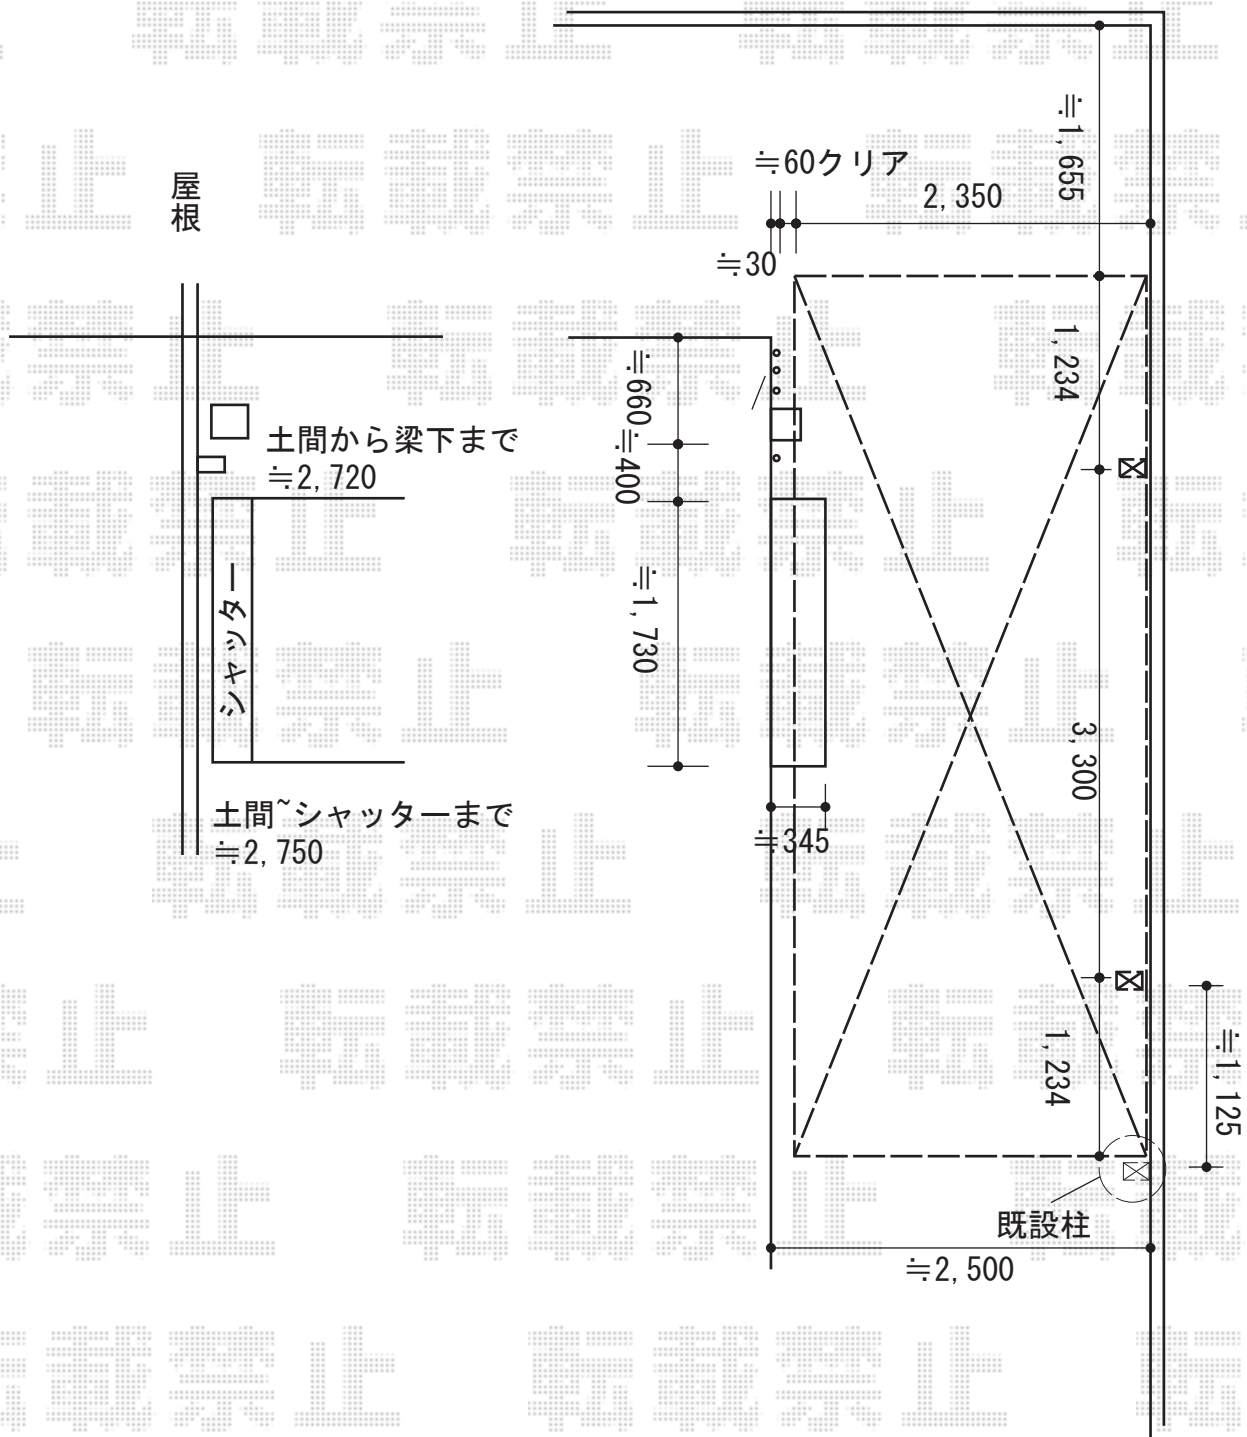

カーポート 施工概略図

YKK AP レイナポートグラン 積雪～20cm対応
 幅= 2,400mm
 奥行= 5,768mm
 色： カームブラック
 屋根材： 熱線遮断ポリカーボネート(クリアマット)
 柱仕様： ハイルフ柱仕様 (有効高 約2,350mm)

2015-10-303635	担当者	酒井
----------------	-----	----