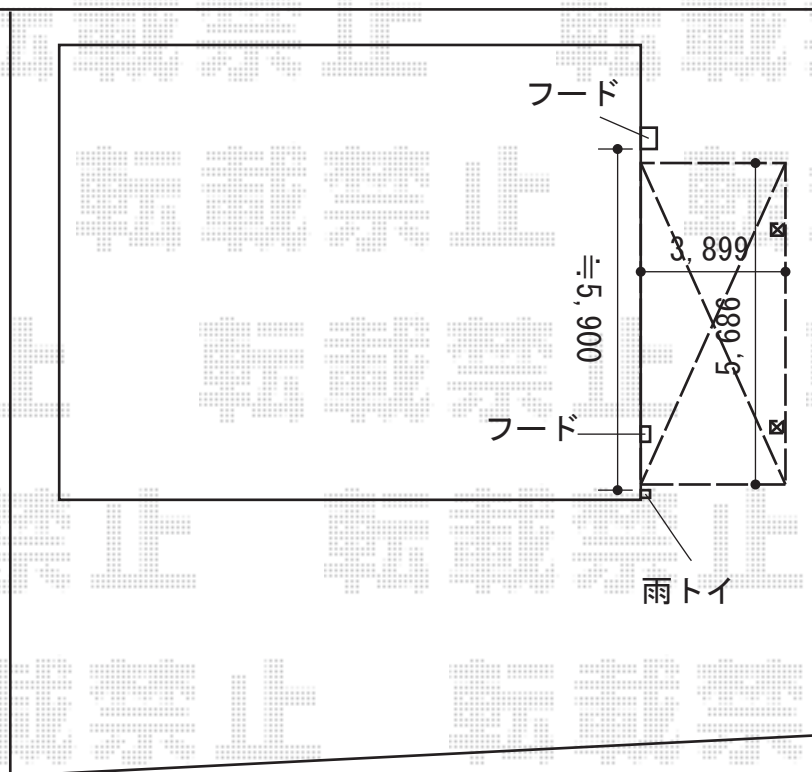

カーポート 施工概略図

LIXIL(トステム) ルーフポートシグマIII 積雪~20cm対応
幅= 3,899mm
奥行= 5,686mm
色 : シャイングレー
屋根材 : 熱線吸収アクアポリカーボネート (ライトブルー)
柱仕様 : ロング柱23仕様 (有効高 約2,750mm)

LIXIL(トステム) ルーフポートシグマIII サイドパネル
奥行サイズ : 57タイプ用
高さ= 3段 *H500+800+800
色 : シャイングレー
パネル材 : 熱線吸収ポリカーボネート (ライトブルーマット調)
柱仕様 : 標準柱仕様/間柱4本

LIXIL(トステム) ルーフポートシグマIII 屋根材ホルダー 57タイプ用
色 : シャイングレー
数量 : 1セット

※窓上端≒2500

2015-10-303640

担当者

酒井