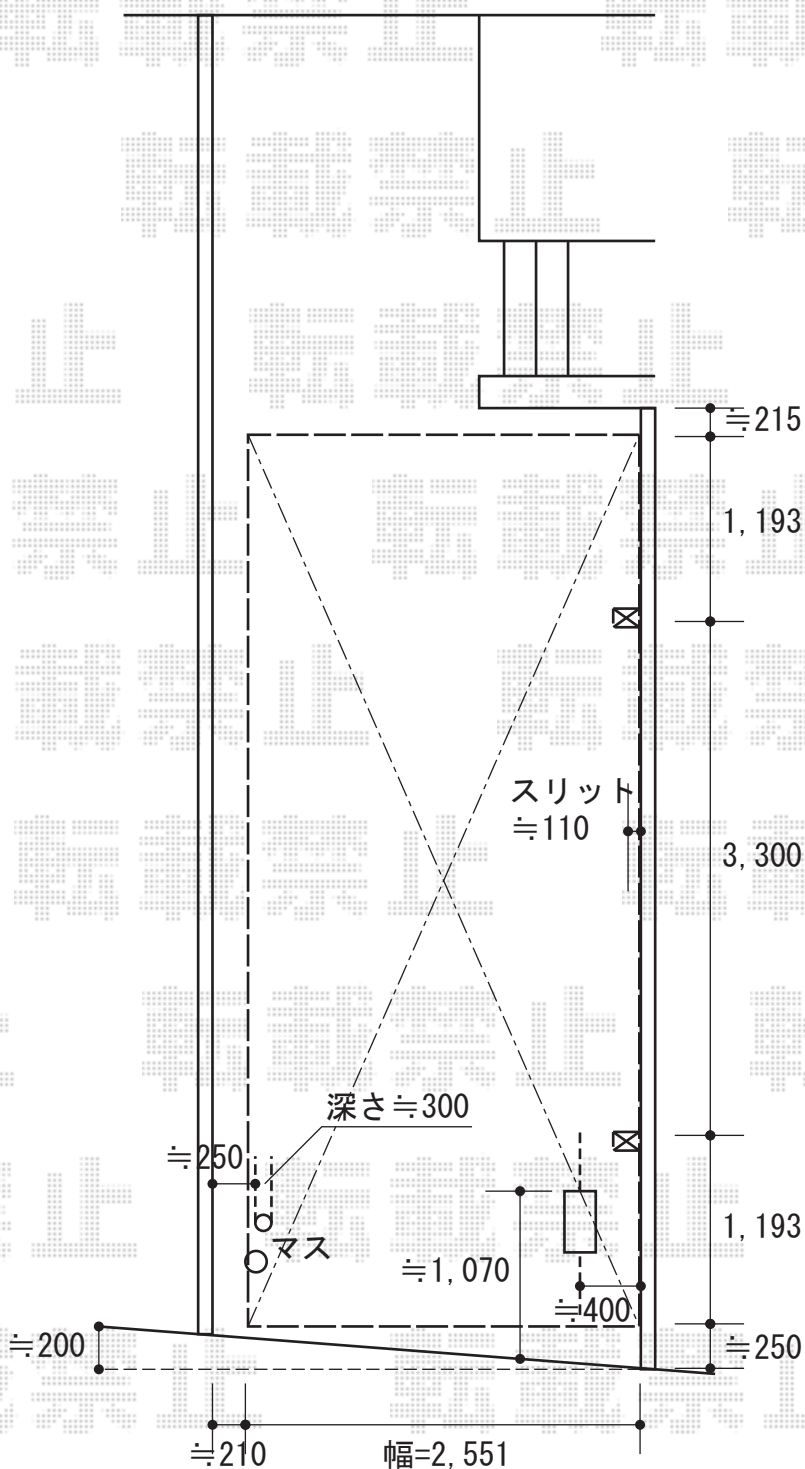

カーポート 施工概略図

LIXIL ネスカR (ラウンドスタイル) 積雪~20cm対応
 幅= 2,551mm
 奥行= 5,686mm
 色: ナチュラルシルバー
 屋根材: 熱線吸収ポリカーボネート (ブルーマットS・すりガラス調)
 柱仕様: 標準柱仕様 (有効高 約2,200mm)

2015-10-303649

担当者

酒井