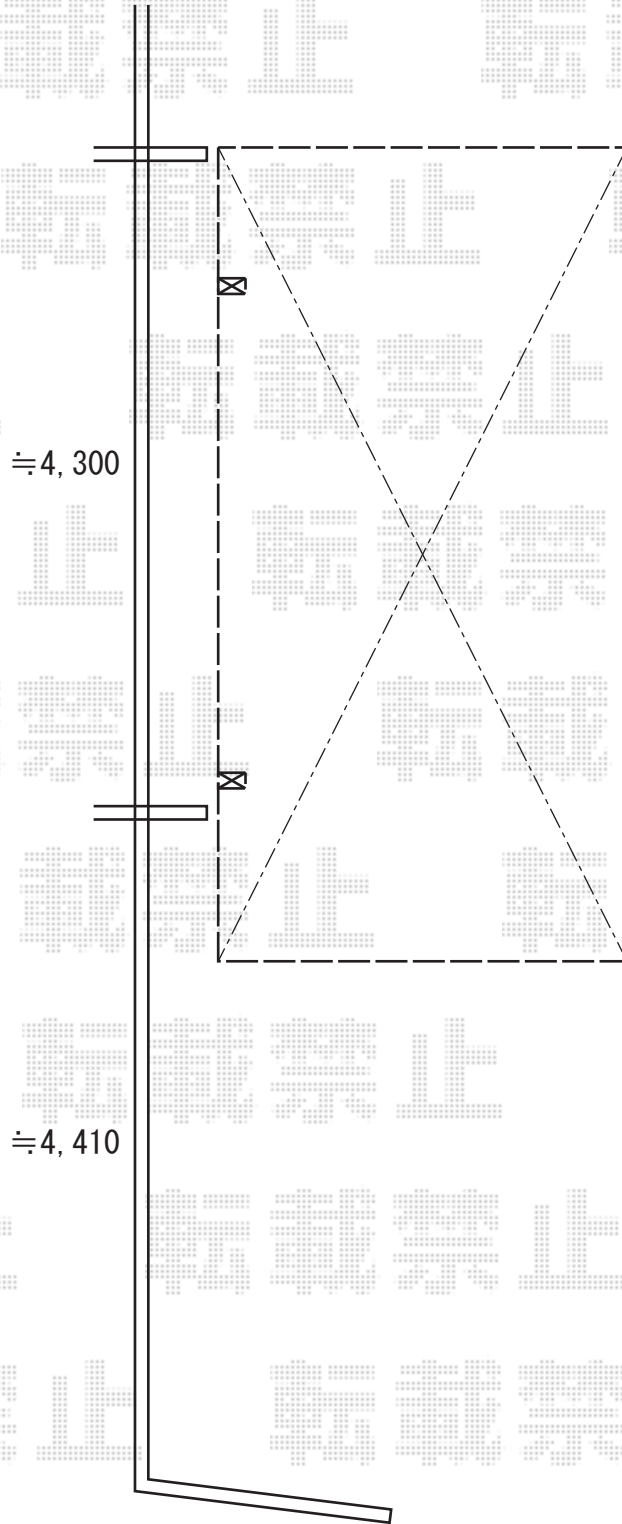

カーポート 施工概略図

YKK AP レイナポートグラン 積雪~20cm対応
幅= 2,700mm
奥行= 5,400mm
色 : プラチナステン
屋根材 : 熱線遮断ポリカーボネート(クリアマット)
柱仕様 : ハイルフ柱仕様 (有効高 約2,350mm)

2015-10-303658

担当者

酒井