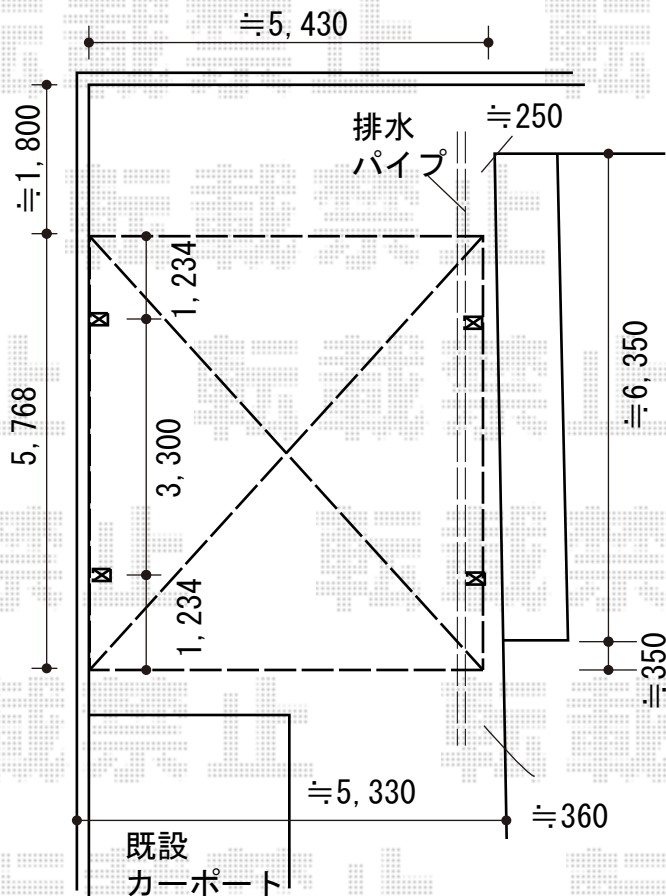

カーポート 施工概略図

YKK AP レイナツインポートグラン 積雪~20cm対応
 幅= 5,392mm
 奥行= 5,768mm
 色: プラチナステン
 屋根材: ポリカーボネート (トーマイマット)
 柱仕様: ハイルフ柱仕様 (有効高 約2,350mm)

2015-10-303701

担当者

酒井