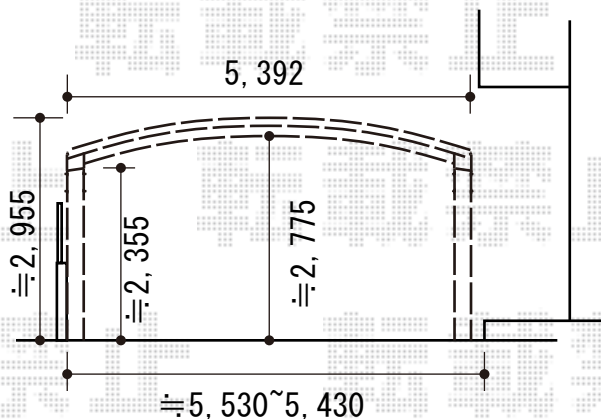

カーポート 施工概略図

YKK AP レイナツインポートグラン 積雪~20cm対応
 幅= 5,392mm
 奥行= 5,768mm
 色: プラチナステン
 屋根材: ポリカーボネート (トーマイマット)
 柱仕様: ハイルフ柱仕様 (有効高 約2,350mm)

2015-10-303701

担当者

酒井