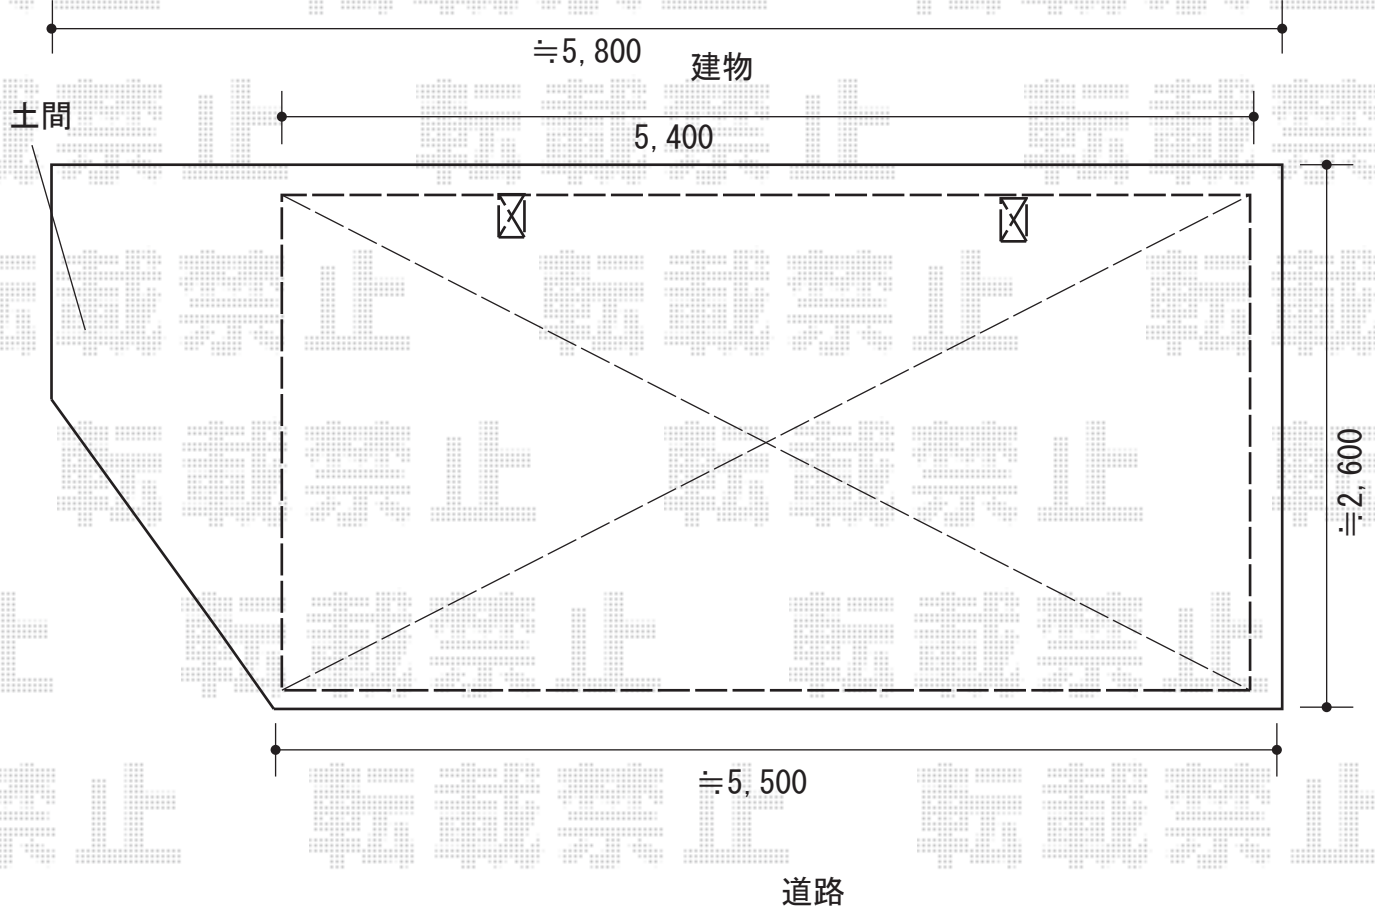

カーポート 施工概略図

YKK AP レイナポートグラン 積雪~20cm対応
幅= 2,400mm
奥行= 5,400mm
色: プラチナステン
屋根材: 熱線遮断ポリカーボネート (アースブルーマット調)
柱仕様: 標準柱仕様 (有効高 約2,000mm)

※納まりはイメージです

2015-10-303703

担当者

酒井

エクスショップ

現場状況や作図制限により概略図の内容と多少の違いが生じることがございます。
施工時は、現場優先とさせて頂きたく思いますので、お立会い頂き、最終のご指示のほど、何卒、宜しくお願い致します。
全ての著作権はエクスショップに帰属します。当社とのお取引目的以外の使用・複製・転載は如何なる場合も禁止しております。