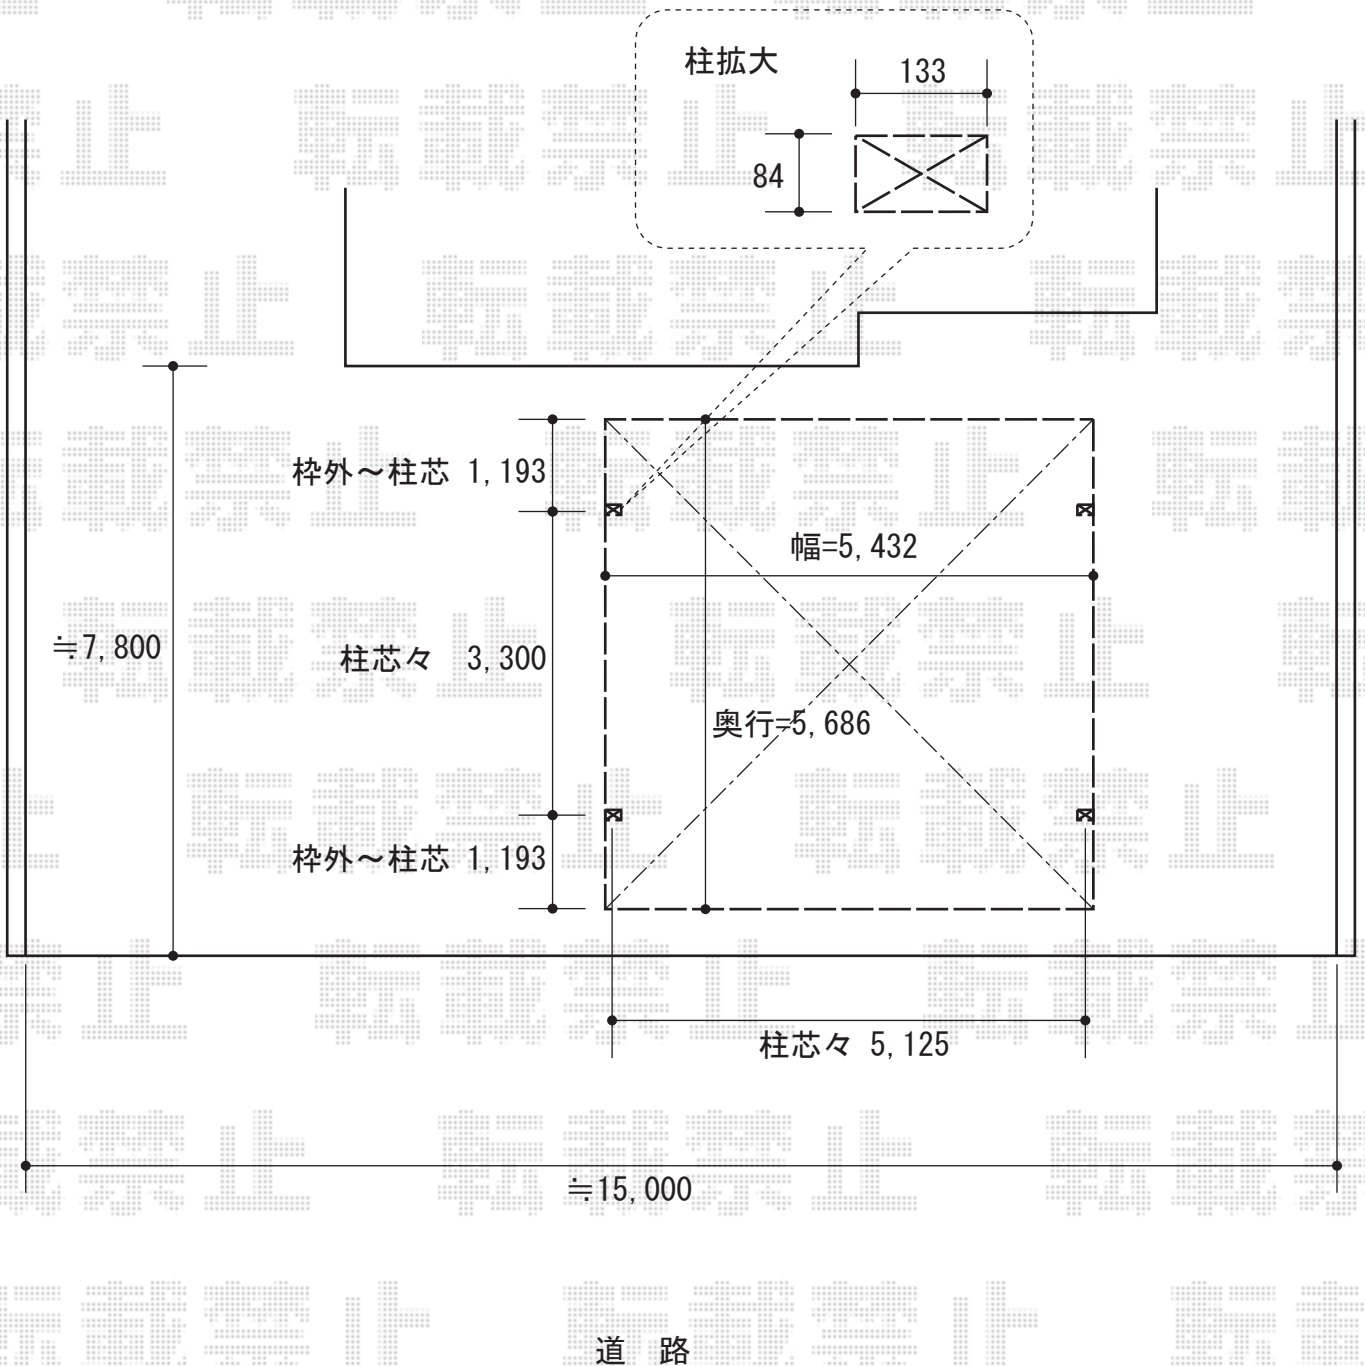

カーポート 施工概略図

LIXIL(トステム) テールポートシグマIII ワイド 積雪~20cm対応
幅= 5,432mm
奥行= 5,686mm
色: シャイングレー
屋根材: ガリレポリカ (クリアマット・すりガラス調)
柱仕様: ロング柱23仕様 (有効高 約2,300mm)

2015-10-303704

担当者

酒井