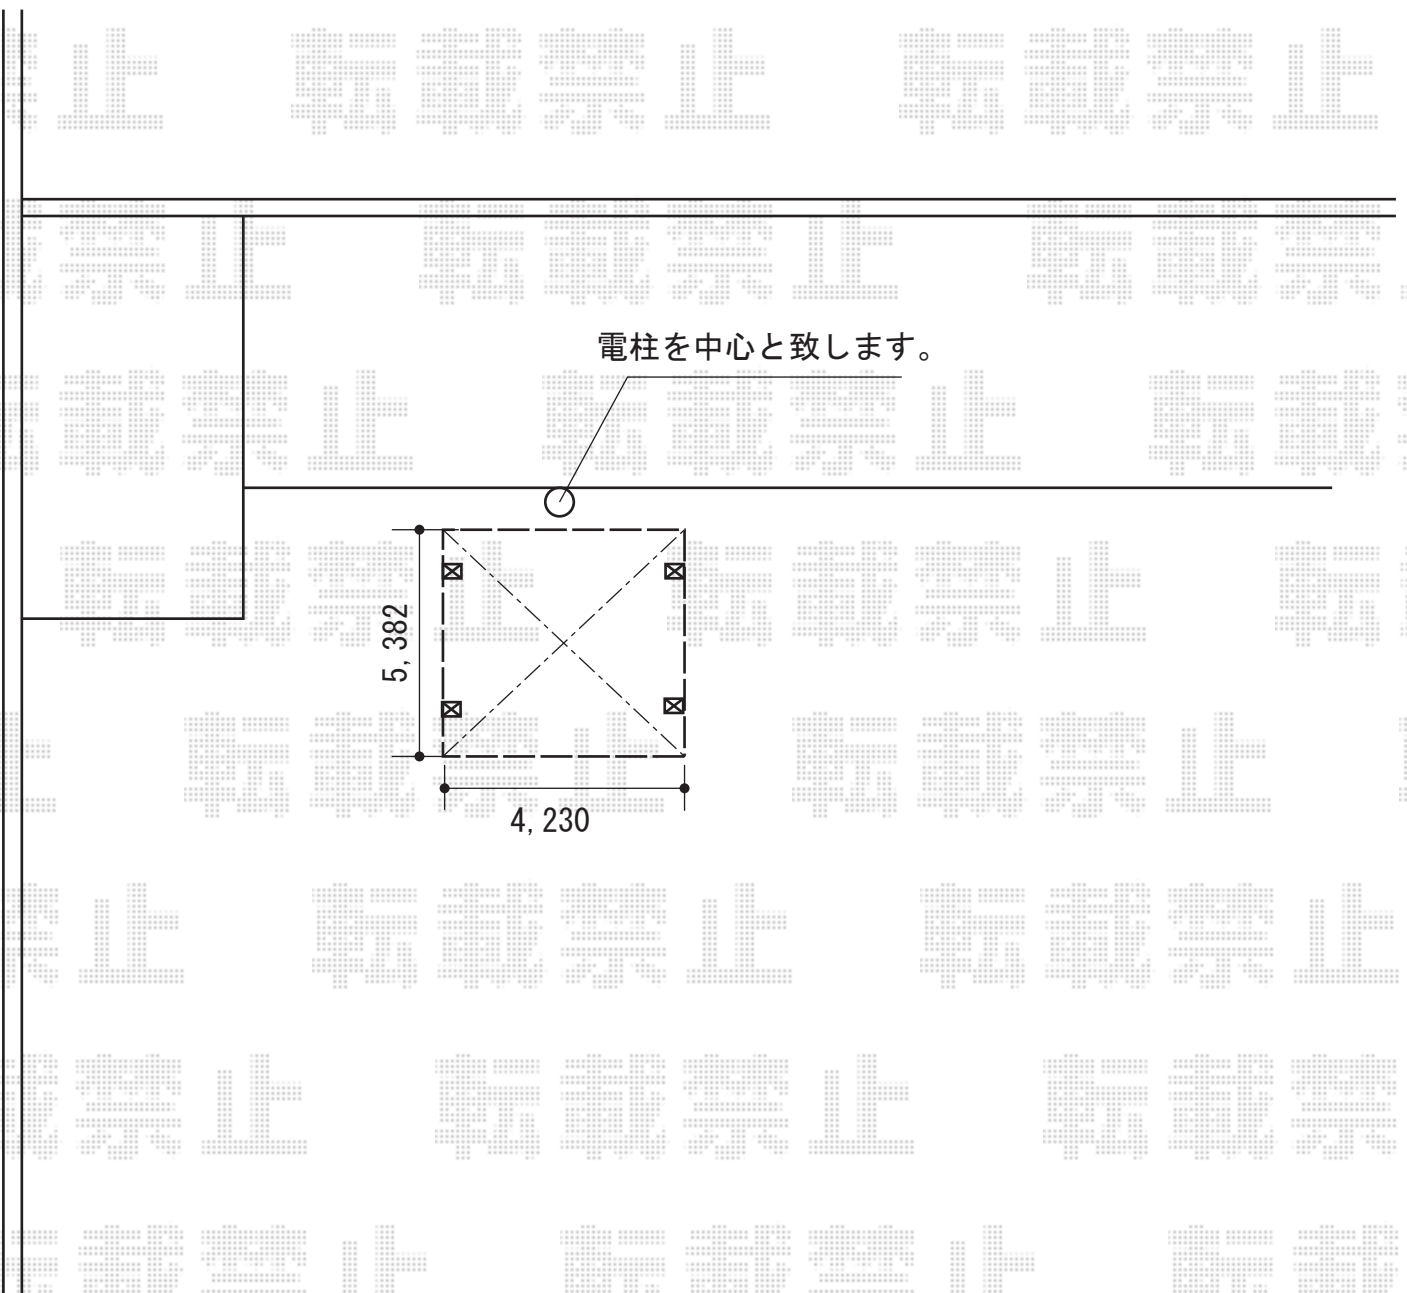

カーポート 施工概略図

LIXIL ネスカR (ラウンドスタイル) ワイド 積雪~20cm対応
幅= 4,230mm
奥行= 5,382mm
色: シャイングレー
屋根材: 熱線吸収ポリカーボネート (ブルーマットS・すりガラス調)
柱仕様: 標準柱仕様 (有効高 約2,200mm)

2015-10-303756	担当者	酒井
----------------	-----	----