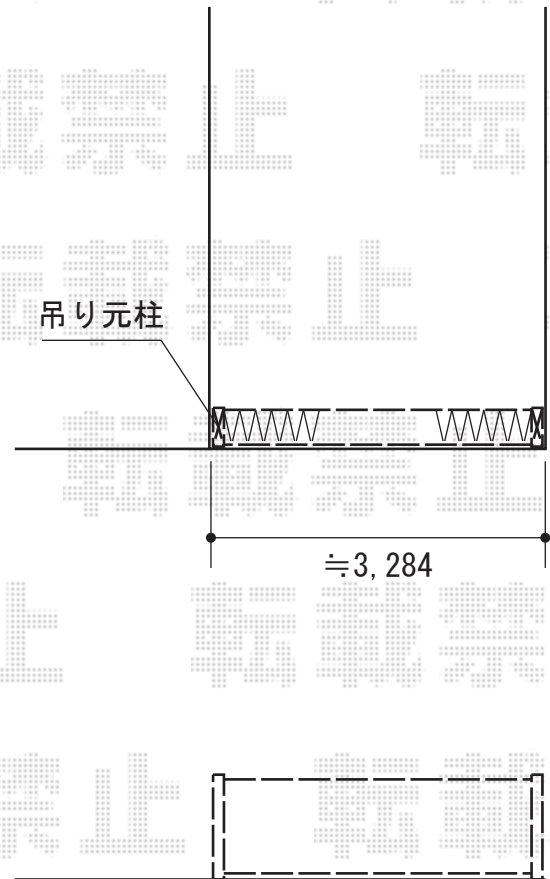

テラス屋根 施工概略図

LIXIL(TOEX) アルシャインII M型 Aタイプ ノンレール 片開き 350S
開口幅= 3,292mm
全幅= 3,408mm
たたみ幅= 551mm
高さ= 1,050mm
色： オータムブラウン
キャスター数： 2箇所
落棒数： 2本

2015-10-303761

担当者

仲西