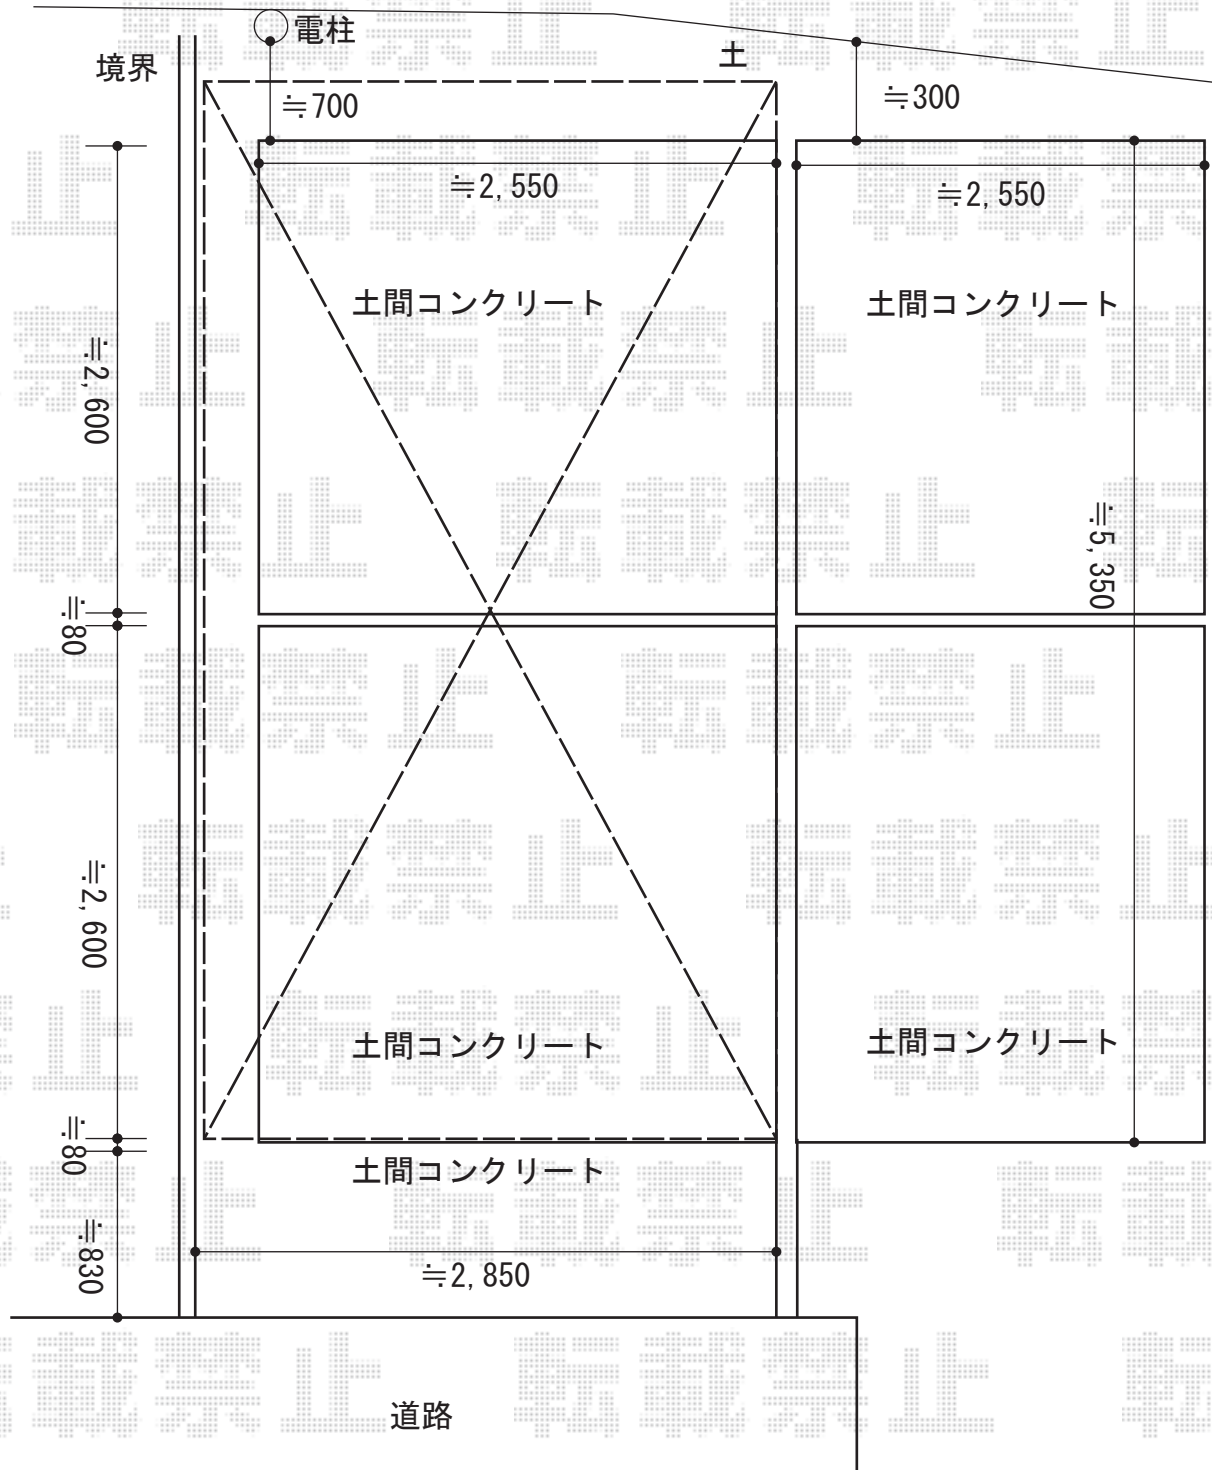

カーポート 施工概略図

LIXIL ネスカR (ラウンドスタイル) 積雪~20cm対応  
 幅= 2,701mm  
 奥行= 5,686mm  
 色: シャイングレー  
 屋根材: ポリカーボネート (クリアブルー)  
 柱仕様: 標準柱仕様 (有効高 約2,200mm)

2015-10-303767

担当者

赤松