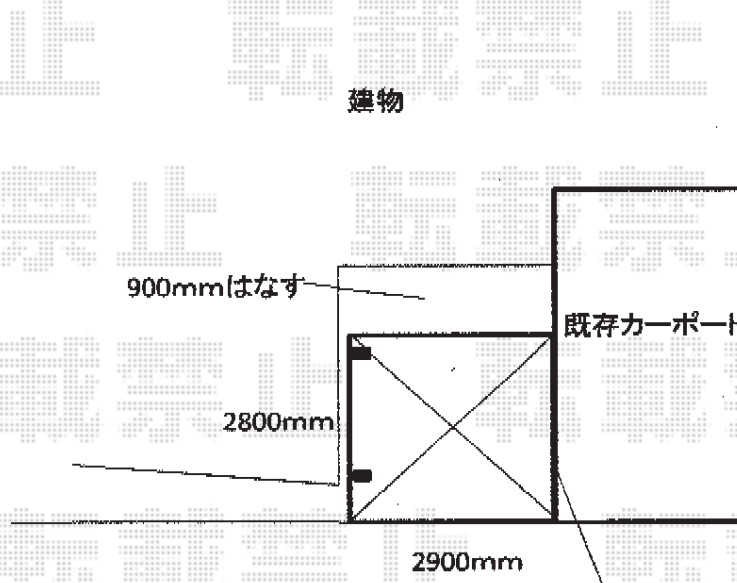

カーポート 施工概略図

LIXIL ネスカR (ラウンドスタイル) 積雪~20cm対応
幅= 2,999mm
奥行= 4,980mm
色: シャイングレー
屋根材: ポリカーボネート (クリアブルー)
柱仕様: ロング柱25仕様 (有効高 約2,500mm)

※既存カーポートとの間は、
≒50 隙間が空きます

2015-10-303793

担当者

黒岩