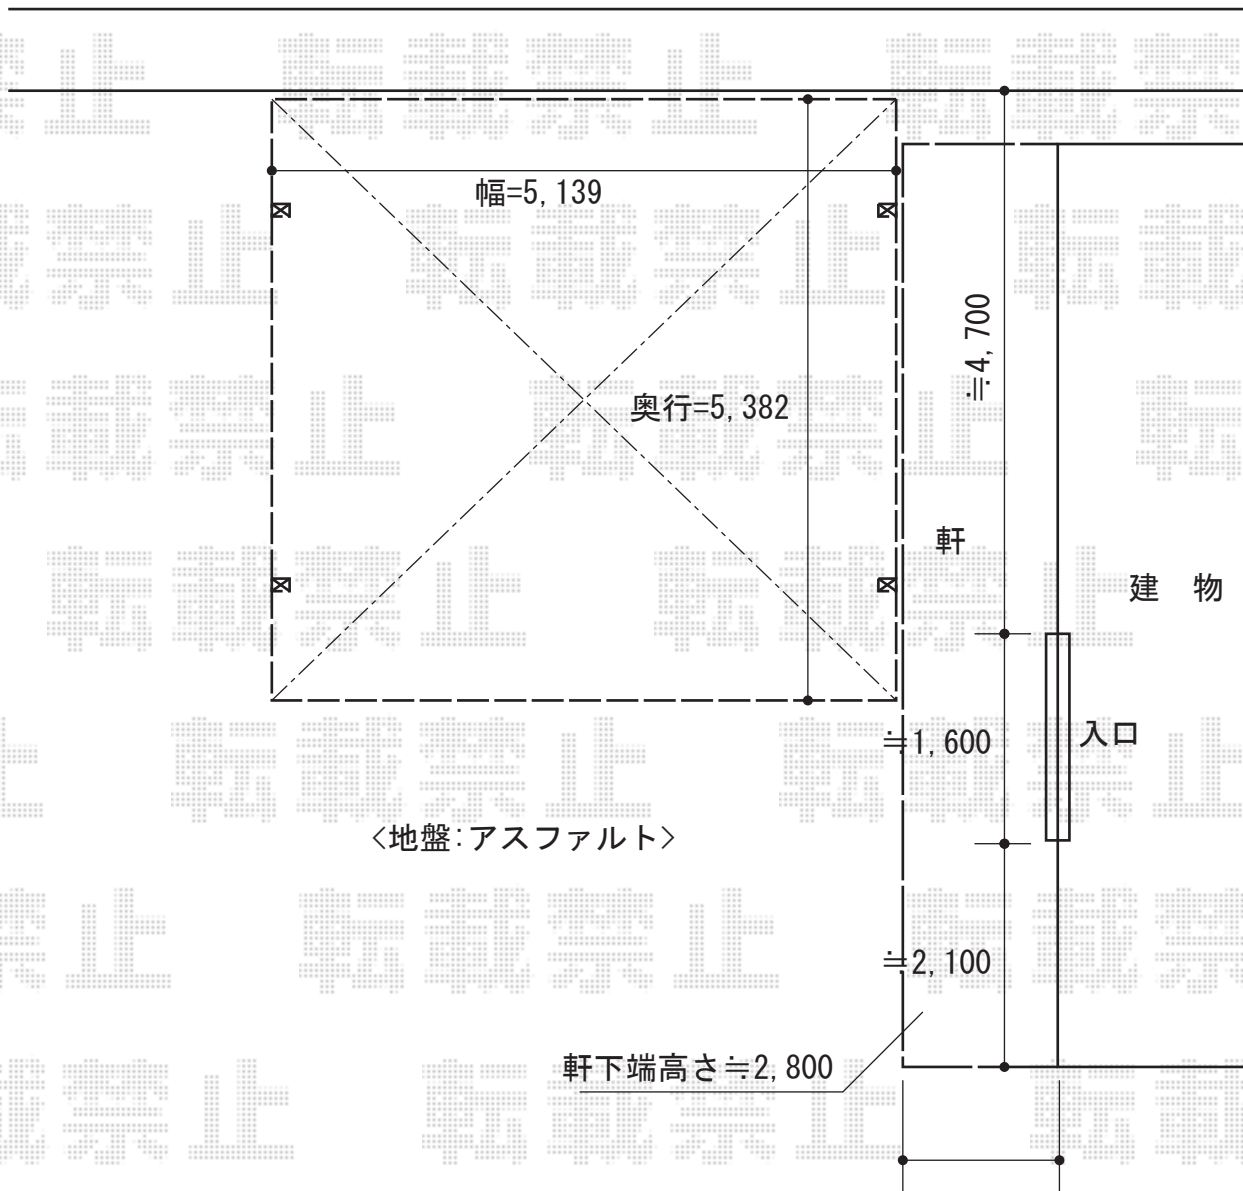

カーポート 施工概略図

LIXIL ネスカR (ラウンドスタイル) ワイド 積雪~20cm対応

幅= 5,139mm

奥行= 5,382mm

色： オータムブラウン

屋根材： 熱線吸収ポリカーボネート (クリアマットS・すりガラス調)

柱仕様： ロング柱25仕様 (有効高 約2,500mm)

2015-10-30380