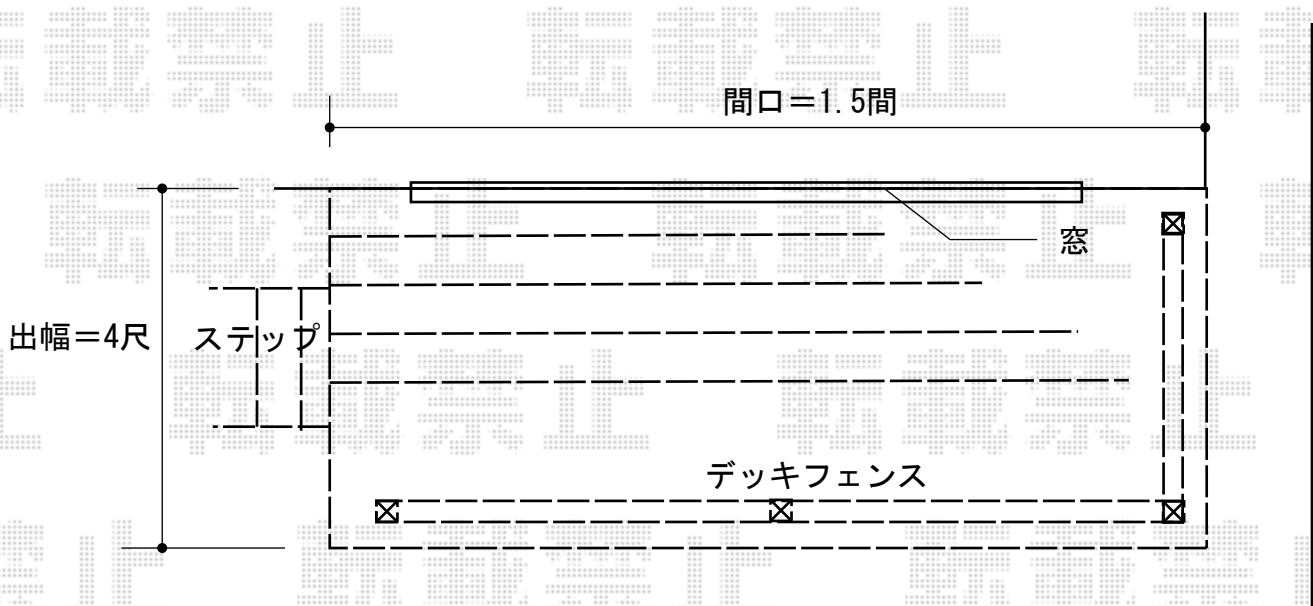

## LIXIL (TOEX) 樹ら楽ステージ用デッキフェンス

本体1枚 (W×H) = (1,200×1,000mm) × 3枚

主柱： T-10×4本

パネル仕様： フラットラチスパネル

柱・笠木色： クリエモカA

2015-10-303852

担当者

柘田