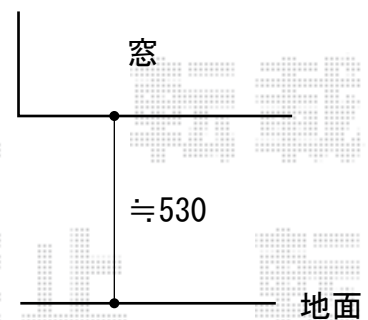

## LIXIL (TOEX) 樹ら楽ステージ用デッキフェンス

本体1枚 (W×H) = (1,200×1,000mm) × 3枚

主柱： T-10×4本

パネル仕様： フラットラチスパネル

柱・笠木色： クリエモカA

2015-10-303852

担当者

柘田