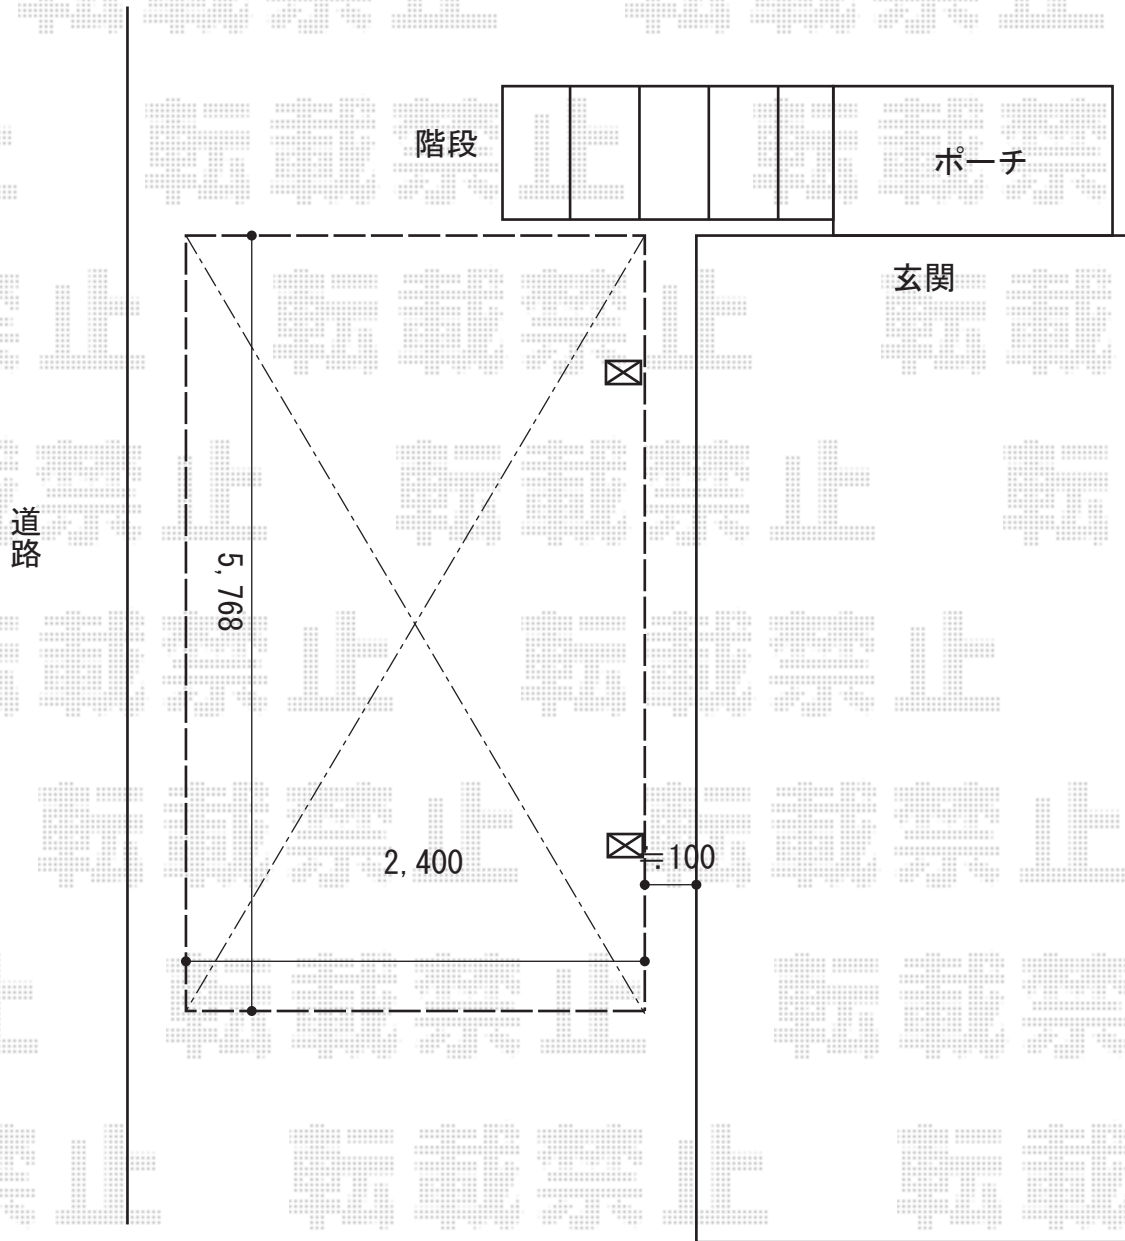

カーポート 施工概略図

YKK AP レイナポートグラン 積雪～20cm対応
幅= 2,400mm
奥行= 5,768mm
色： プラチナステン
屋根材： ポリカーボネート（トーマイマット）
柱仕様： ハイルフ柱仕様（有効高 約2,350mm）

2015-10-303858

担当者

赤松