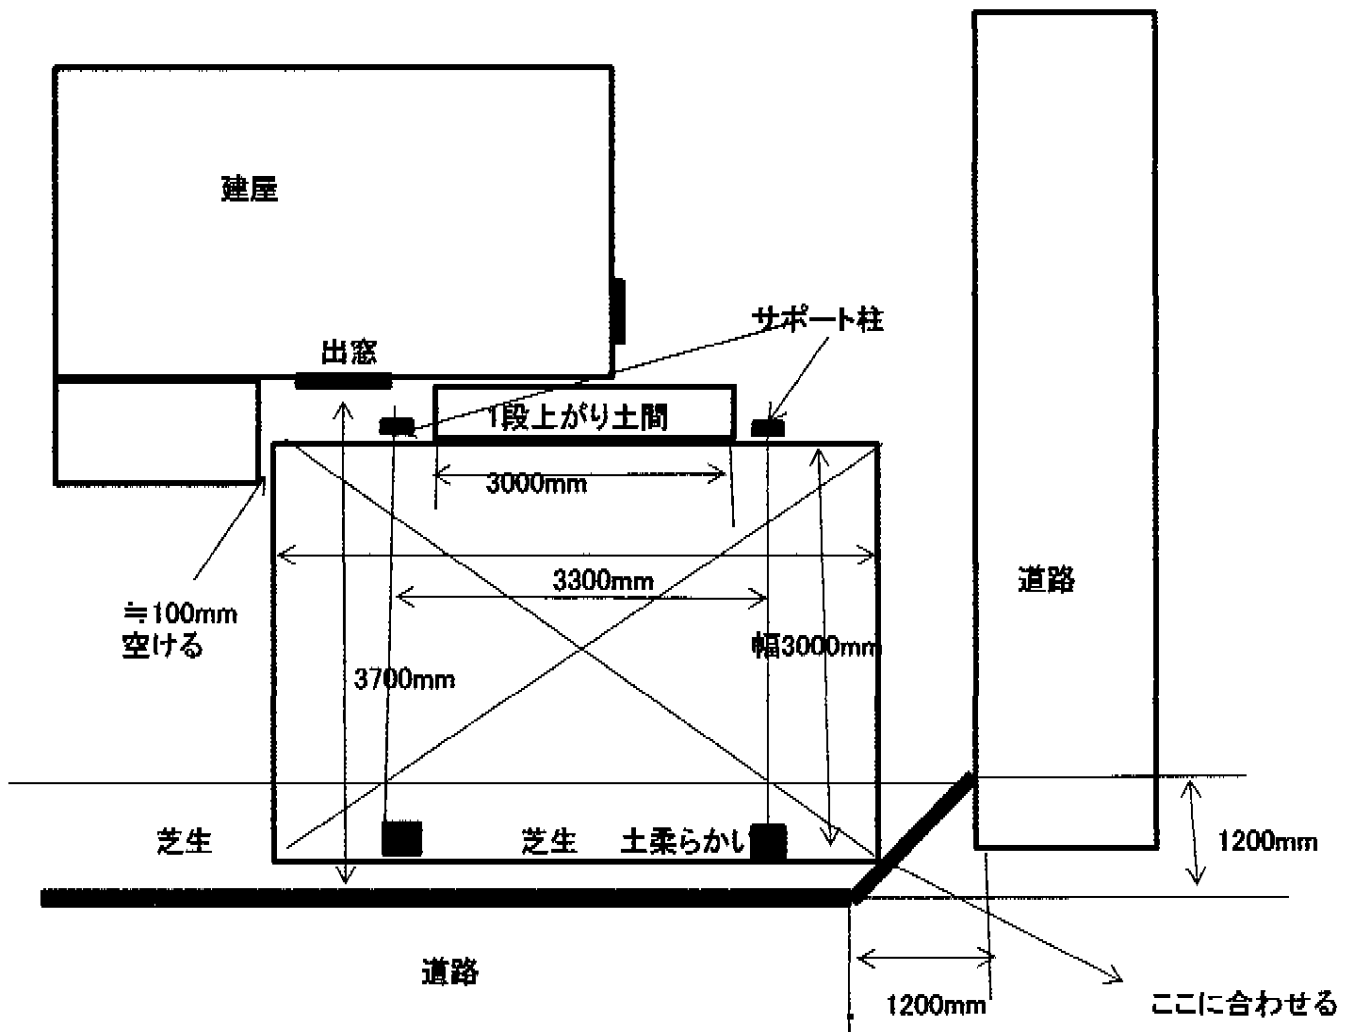

カーポート 施工概略図

YKK AP レイナポートグラン 積雪~20cm対応
 幅= 3,000mm
 奥行= 5,768mm
 色: プラチナステン
 屋根材: 熱線遮断ポリカーボネート(クリアマット)
 柱仕様: ハイルフ柱仕様(有効高 約2,350mm)

2015-10-303865

担当者

松本