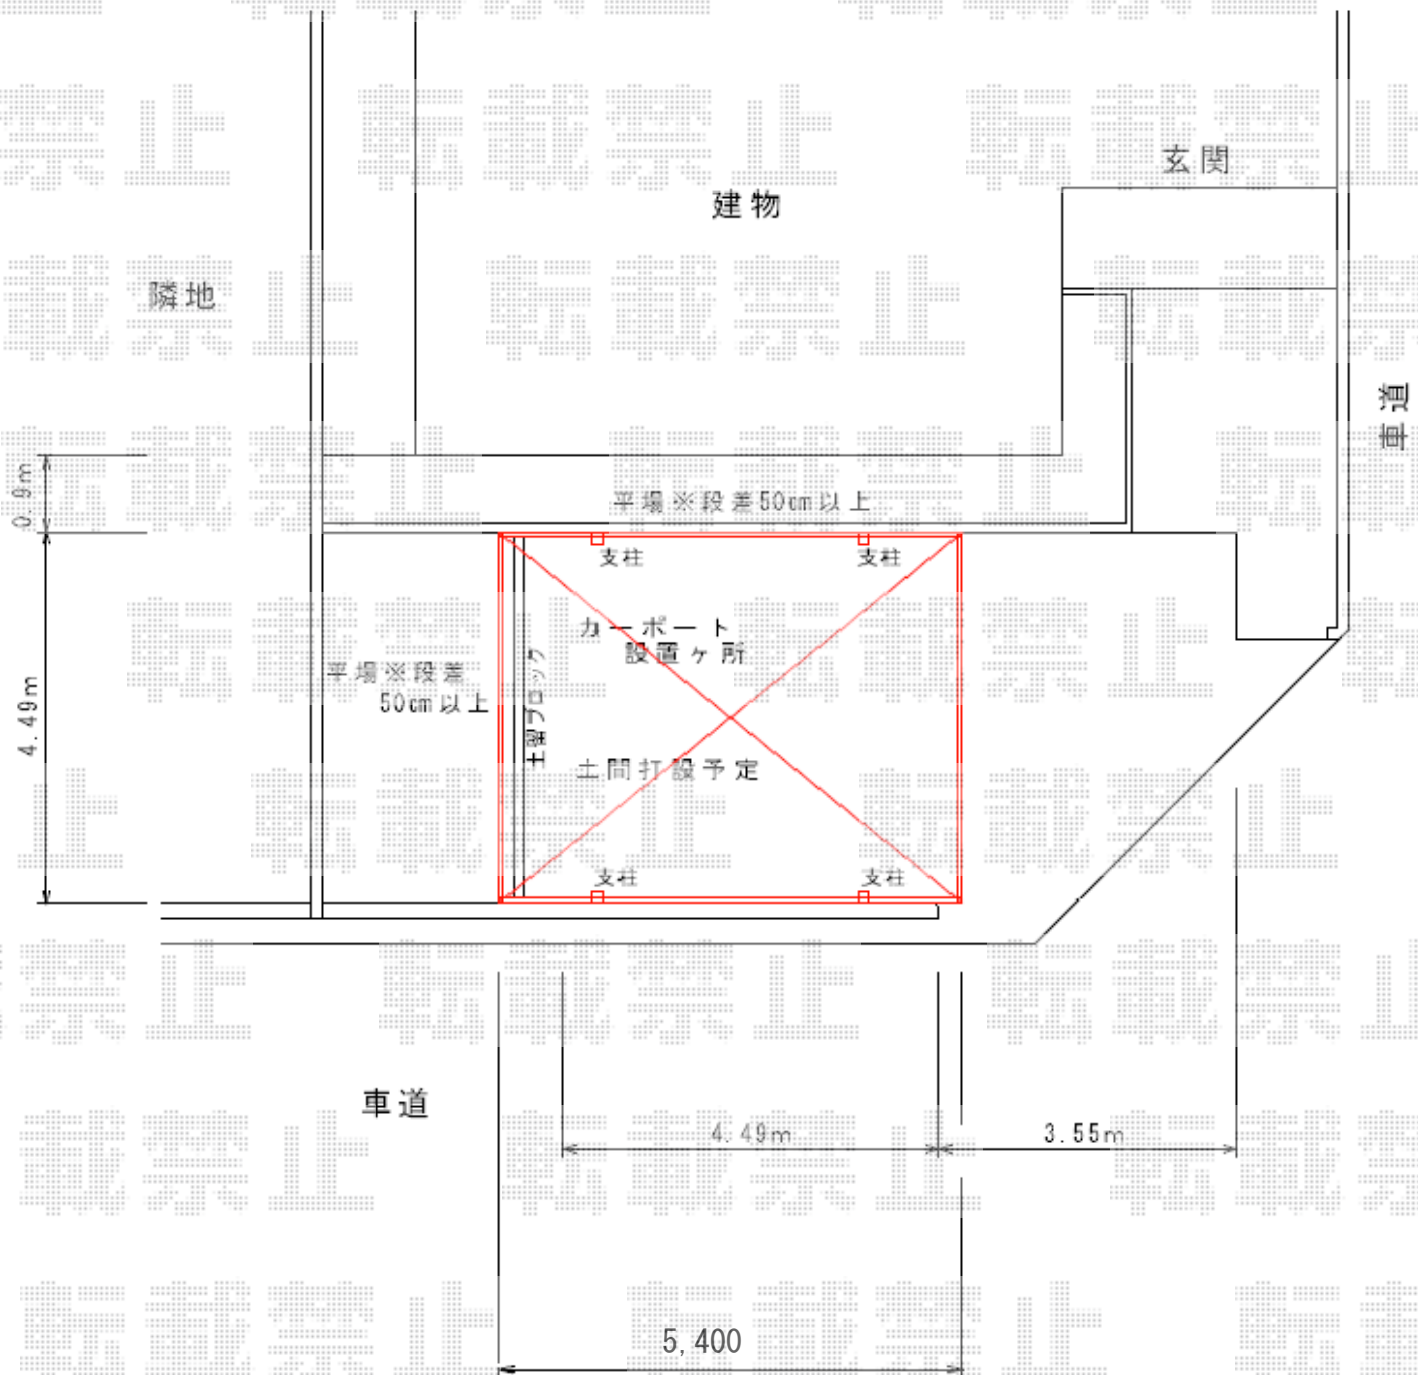

カーポート 施工概略図

YKK AP レイナツインポートグラン 積雪～20cm対応
幅= 4,801mm
奥行= 5,400mm
色： プラチナステン
屋根材： 熱線遮断ポリカーボネート（アースブルーマット調）
柱仕様： ハイルフ柱仕様（有効高 約2,350mm）

YKK AP レイナツインポートグラン 屋根ふき材補強部品 2セット

2015-10-303873

担当者

赤松