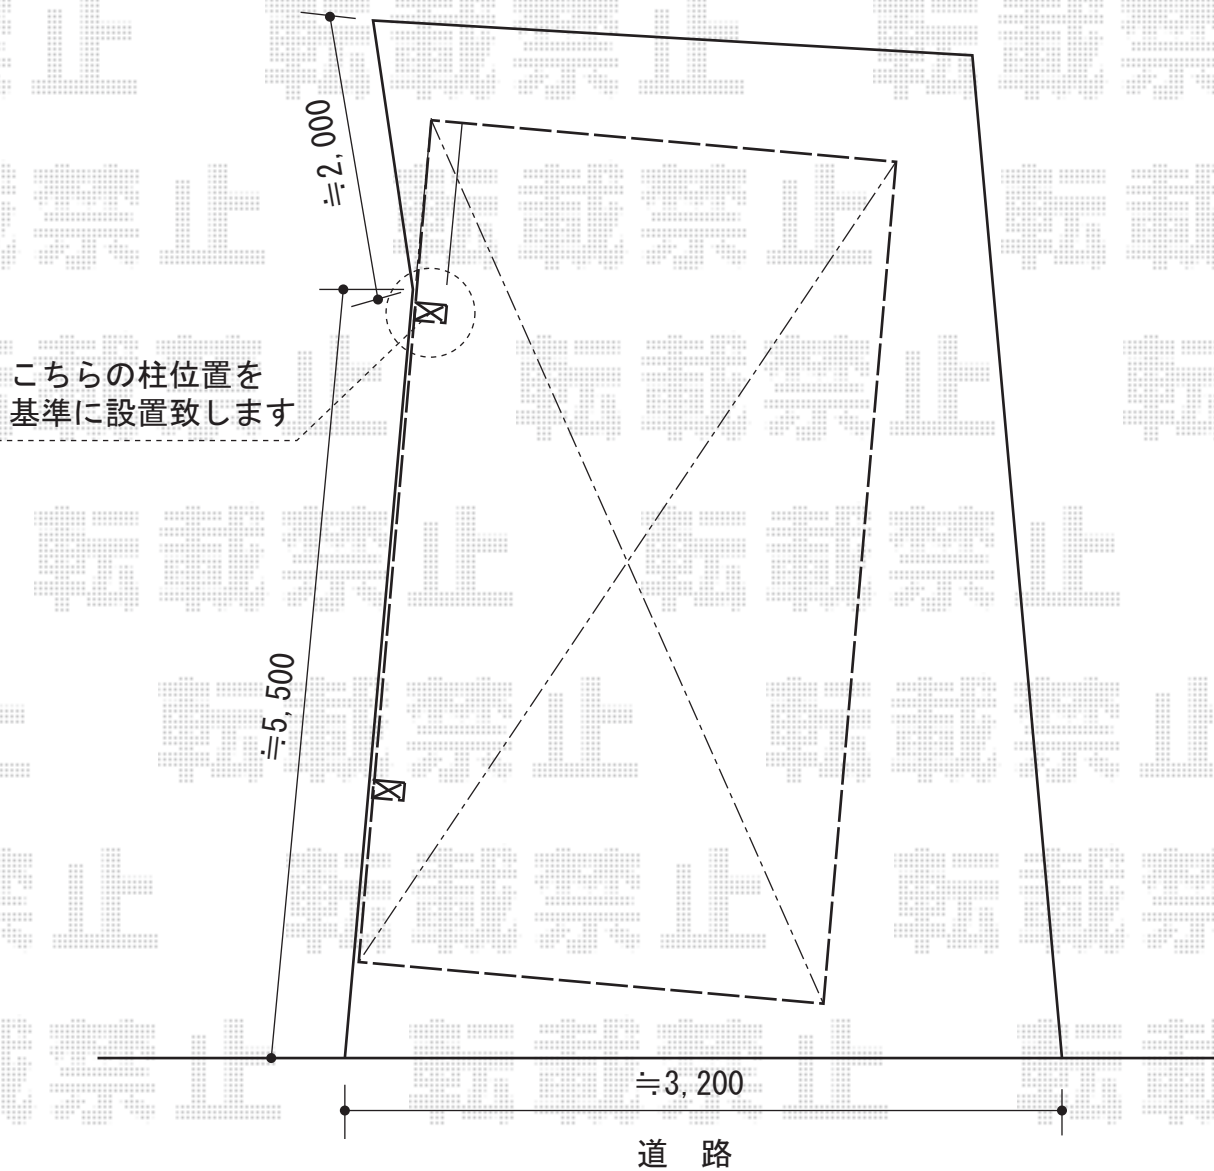

カーポート 施工概略図

YKK AP レイナポートグラン 積雪~20cm対応  
幅= 2,700mm  
奥行= 5,400mm  
色 : ブラウン  
屋根材 : ポリカーボネート (アースブルー)  
柱仕様 : 標準柱仕様 (有効高 約2,000mm)

2015-10-303895

担当者

松本