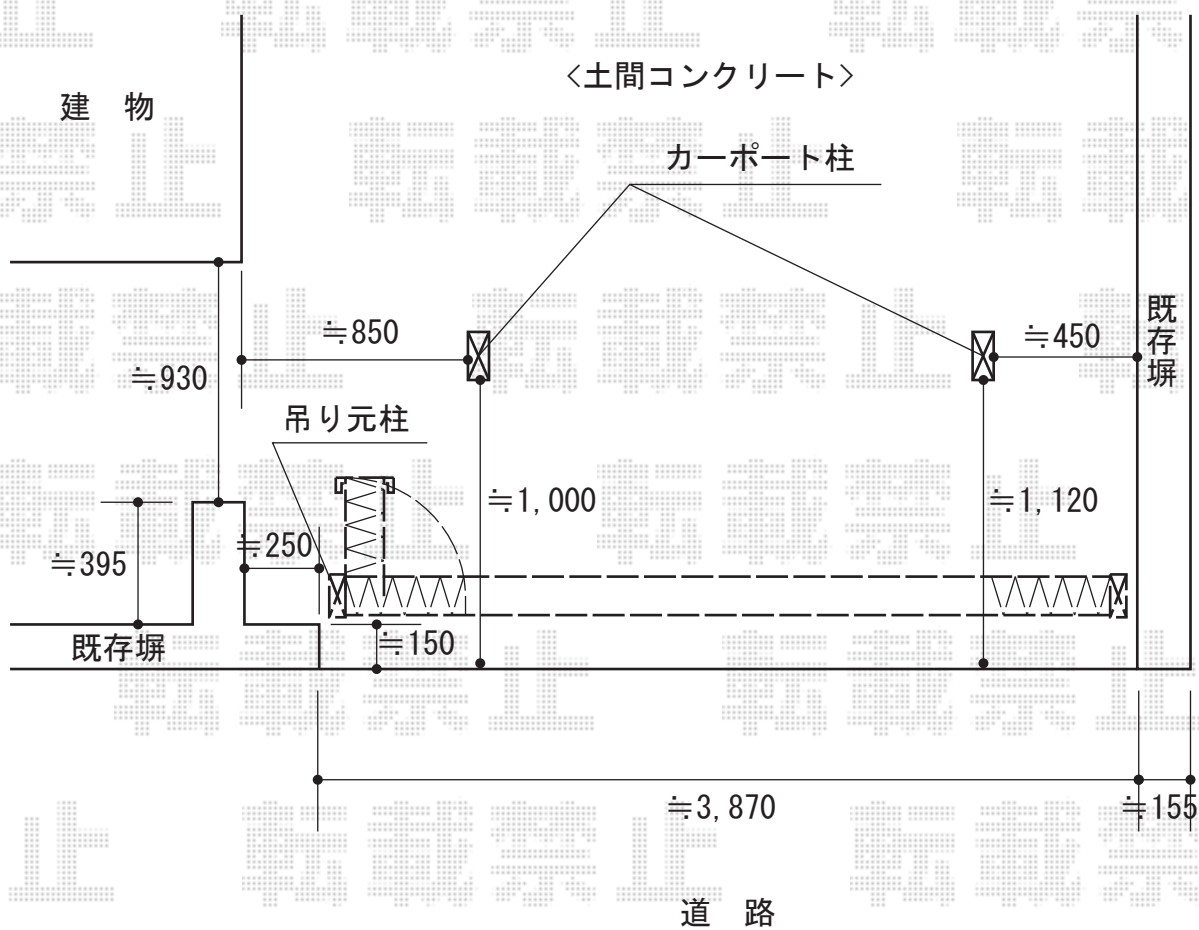

カーゲート 施工概略図

LIXIL (TOEX) アルシャインII MW型 Aタイプ ノンレール 片開き 400S  
 開口幅= 3,908mm  
 全幅= 3,792mm  
 たたみ幅= 643mm  
 高さ= 1,250mm  
 色： オータムブラウン  
 キャスター数： 3箇所  
 落棒数： 3本

2015-10-303917

担当者

竹中