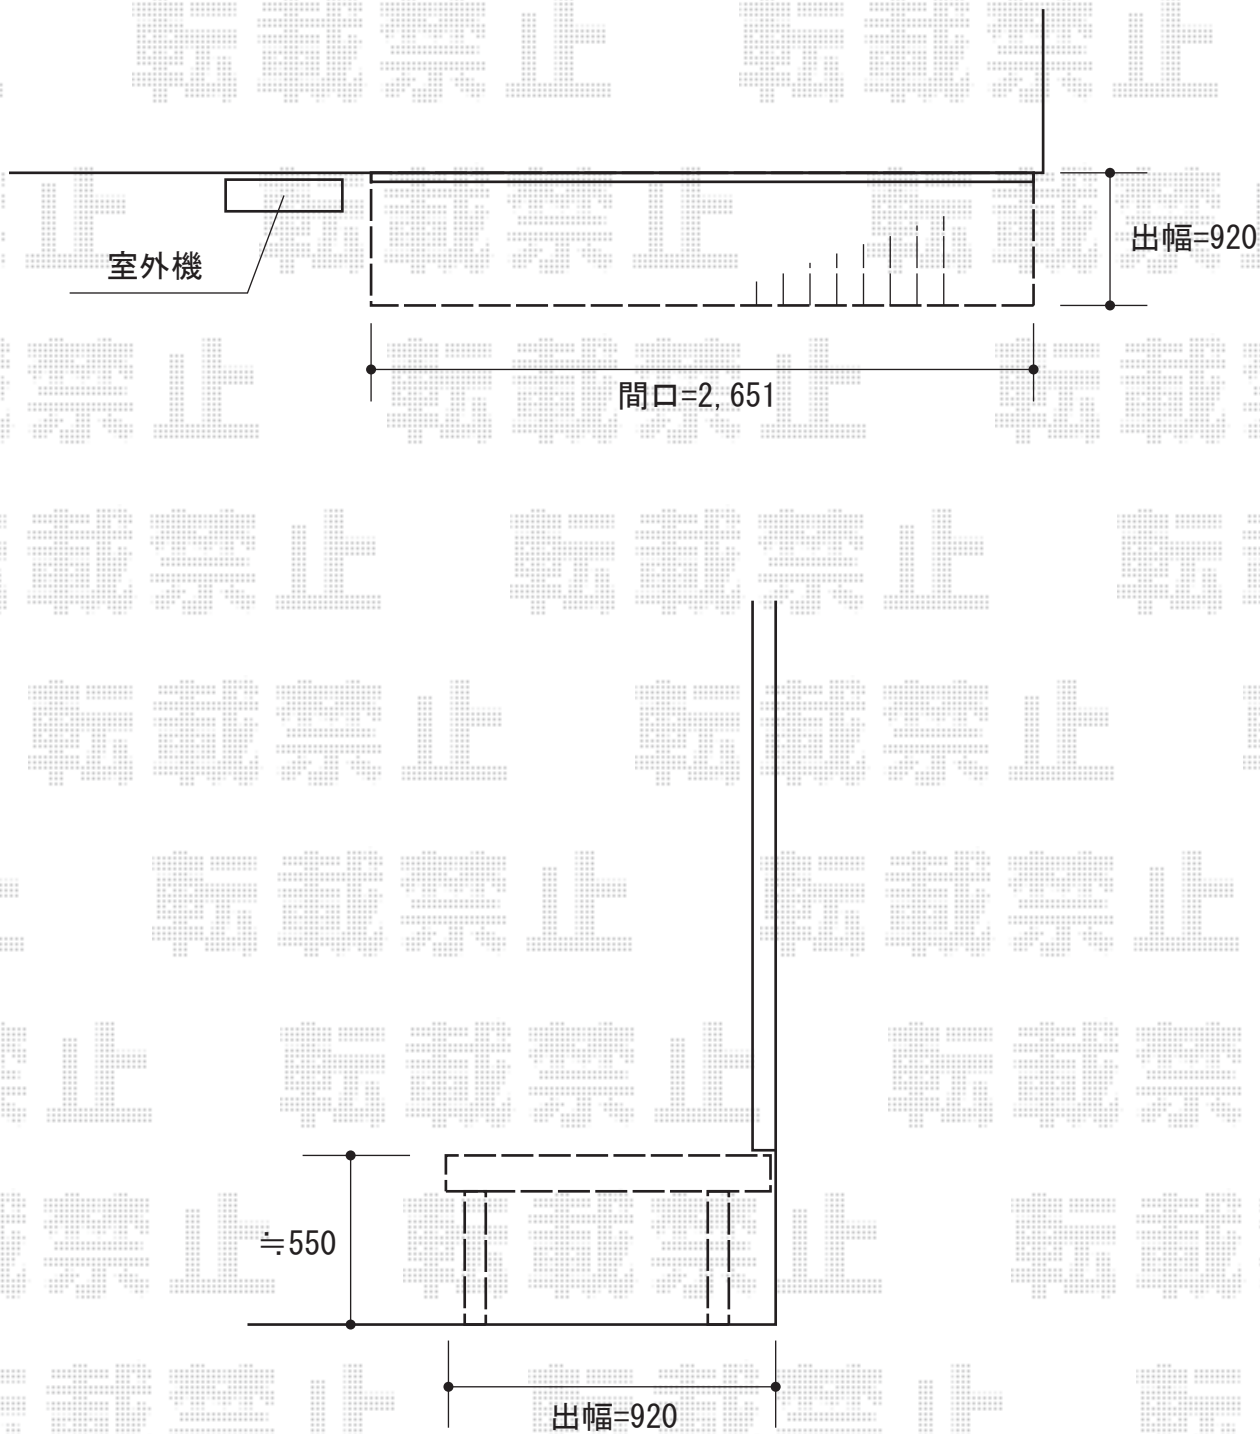

ウッドデッキ 施工概略図

Value Select マージウッドデッキ
間口= 1.5間(2,651mm)
出幅= 3尺(920mm)
色： ナチュラル
床板： 縦貼り
束柱： Tタイプ(400~550mm) (色： ノーブルステン)

2015-10-303922

担当者

栢田