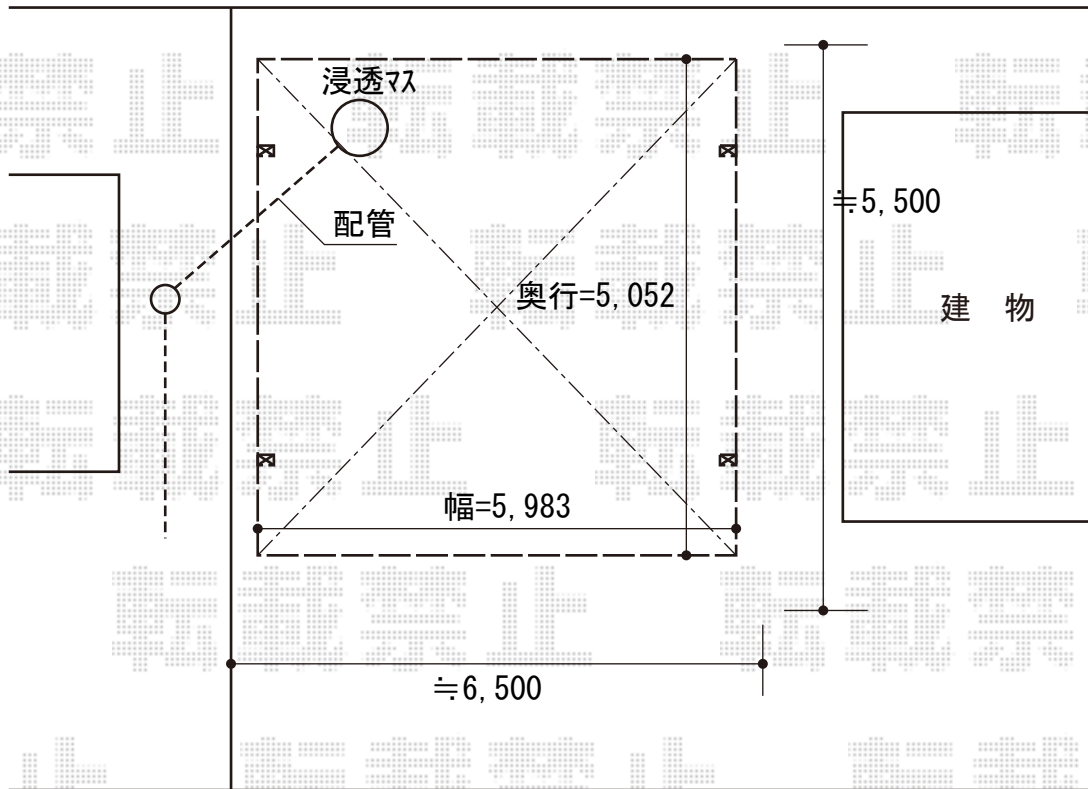

カーポート 施工概略図

YKK AP レイナツインポートグラン 積雪~20cm対応  
幅= 5,983mm  
奥行= 5,052mm  
色： プラチナステン  
屋根材： ポリカーボネート（トーマイマット）  
柱仕様： ハイルフ柱仕様（有効高 約2,350mm）

2015-10-303924

担当者

酒井