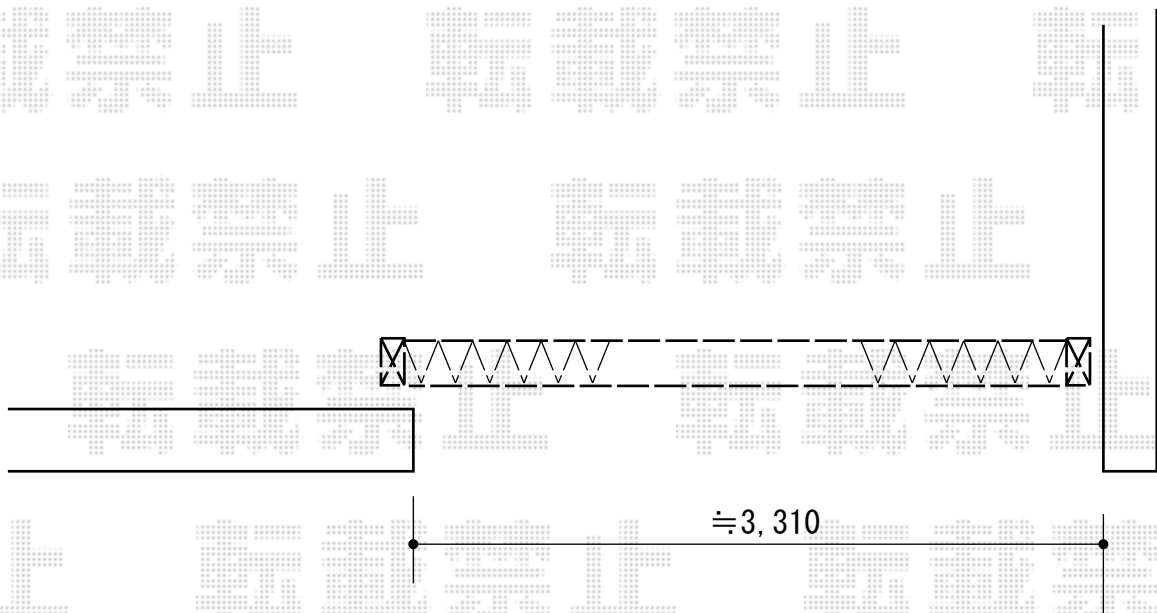

カーゲート 施工概略図

Value Select トリップゲート RB型 ノンレール 片開き 35S
開口幅= 3,471mm
全幅= 3,571mm
たたみ幅= 400mm
高さ= 1,200mm
色： ステンカラー
キャスター数： 2箇所
落棒数： 2本

2015-10-303944

担当者

竹中