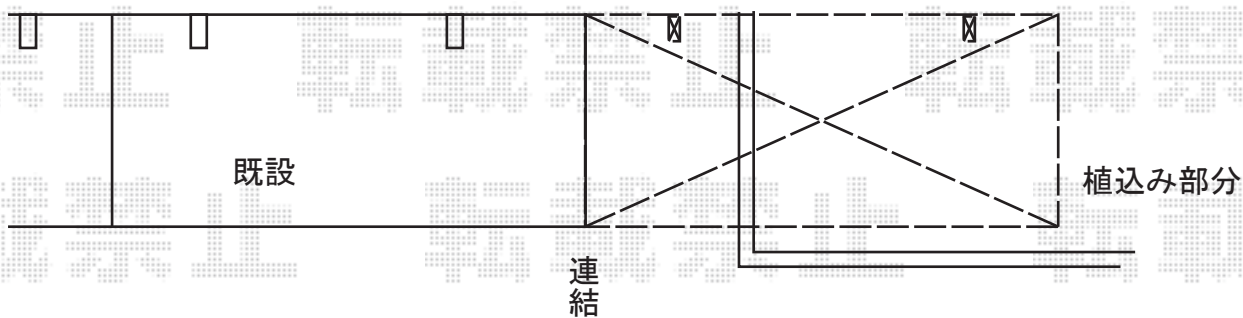

カーポート 施工概略図

Value Select プレシオスポート アルファ 縦連棟用セット 積雪~20cm対応
幅= 2,702mm
奥行= 5,052mm
色： ノーブルステン
屋根材： 熱線遮断ポリカーボネート（スカイブルーマット調）
柱仕様： 標準柱仕様（有効高 約1,800mm）
追加部材： 連棟部品

2015-10-303963

担当者

松本