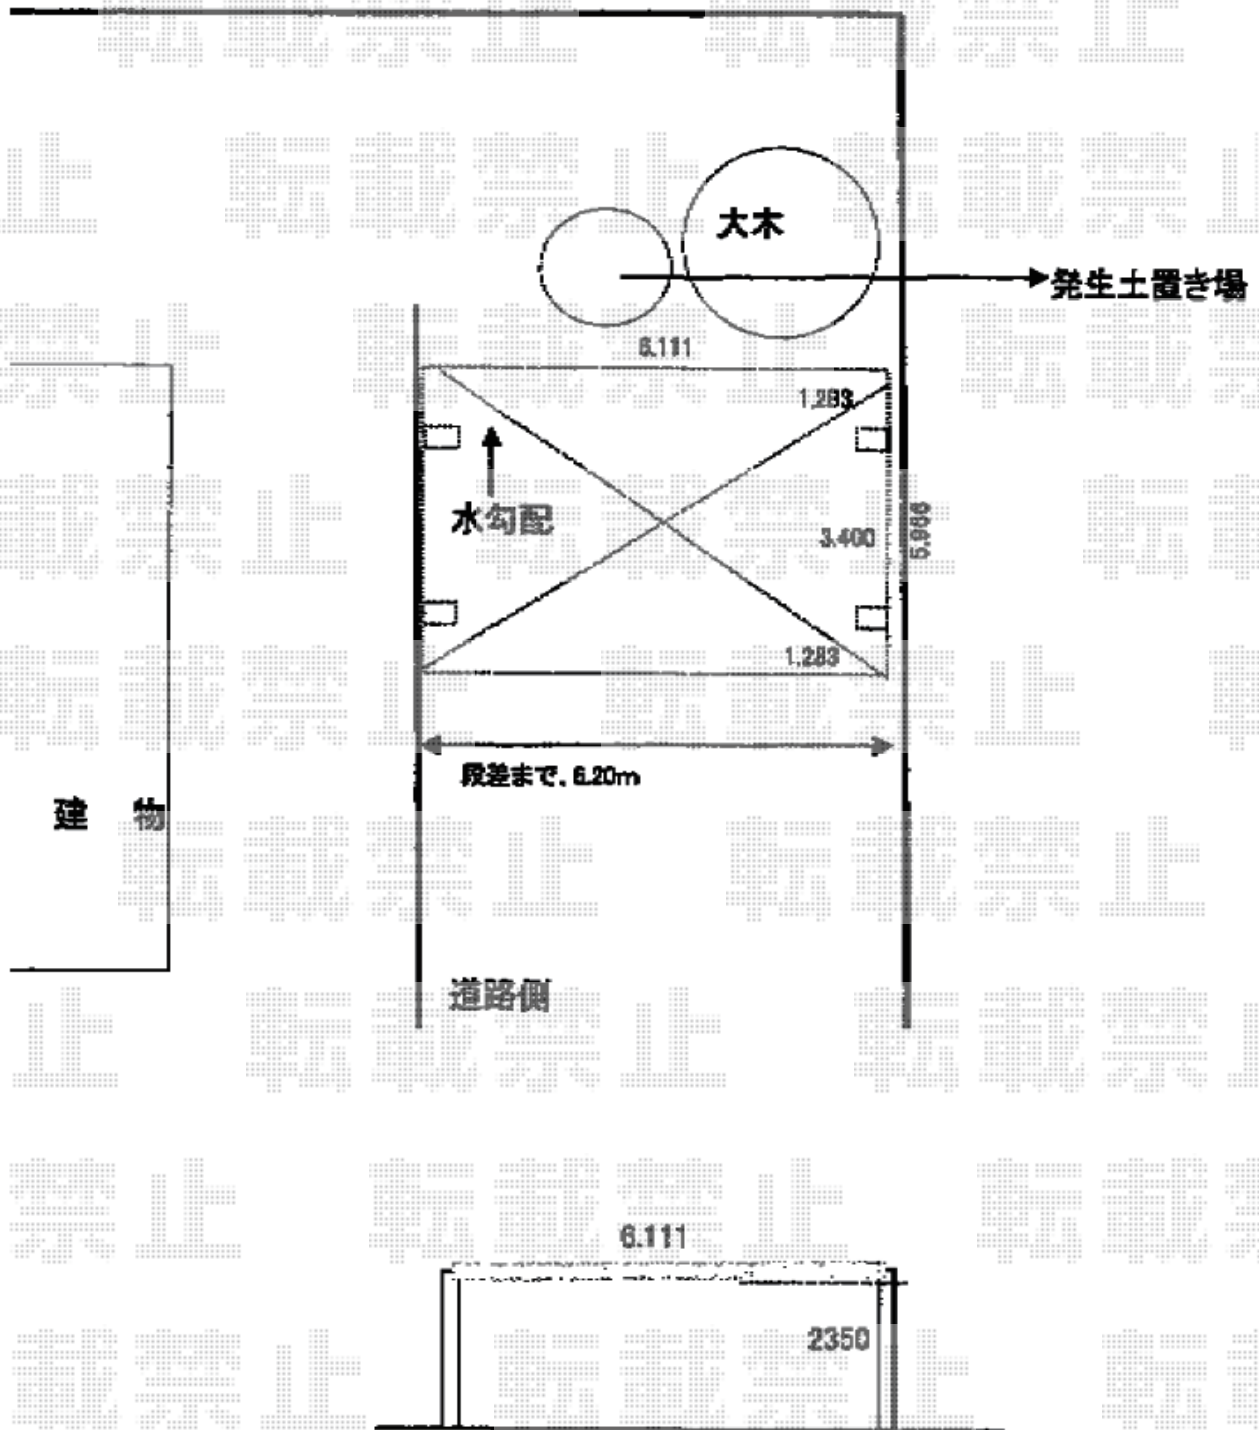

カーポート工事 施工概略図

YKK AP ジーポートneo Aタイプ 2台用 標準鼻隠し 角柱4本仕様 積雪~100cm対応
 幅= 6,111mm
 奥行= 5,966mm
 色: ブラウン
 屋根材: スチール折板 (シルバー系/ペフ無/ t =0.8) ※価格別途
 柱仕様: 標準柱仕様 (有効高 約2,350mm)
 横材: 無

2015-10-303997

担当者

酒井