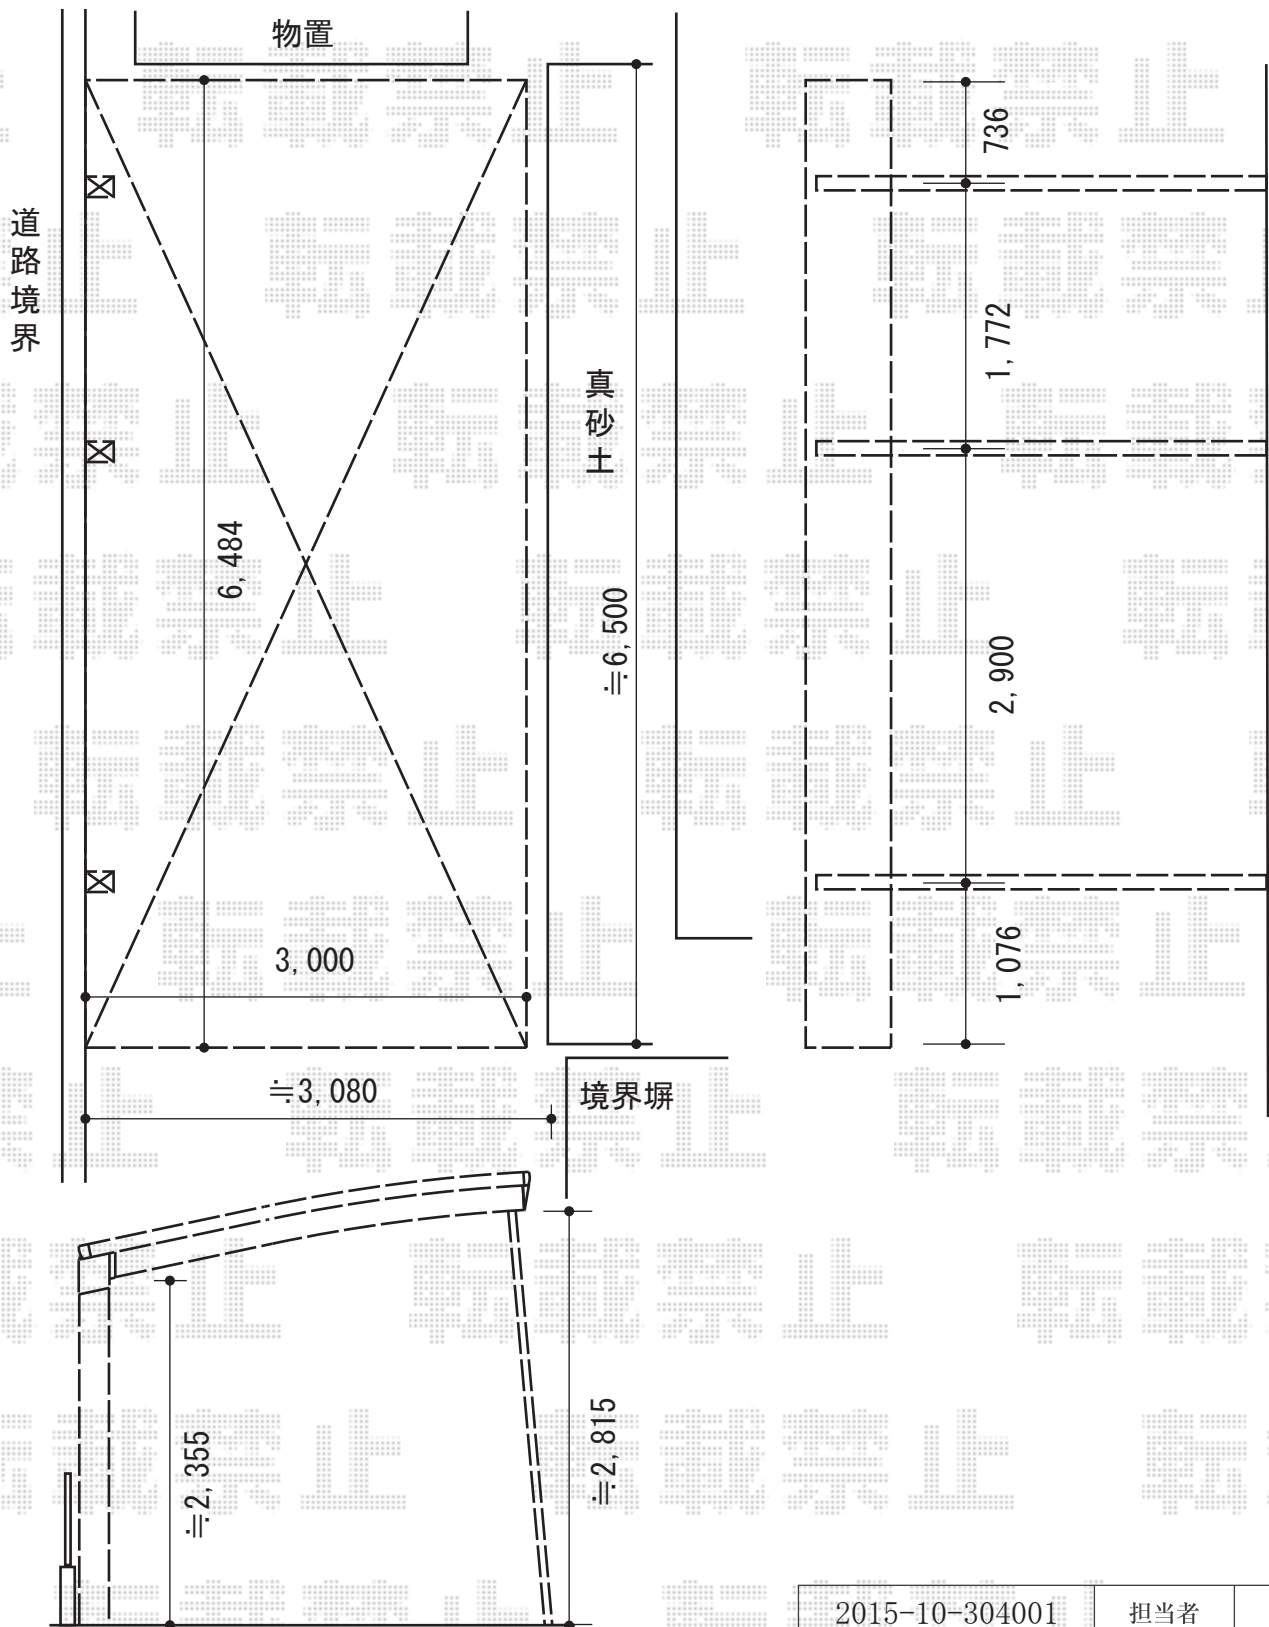

カーポート 施工概略図

YKK AP レイナポートグラン 延長 積雪~20cm対応

幅= 3,000mm

奥行= 6,484mm

色： プラチナステン

屋根材： 熱線遮断ポリカーボネート（アースブルーマット調）

柱仕様： ハイルフ柱仕様（有効高 約2,350mm）

YKK AP レイナポートグラン 延長 着脱式サポート

標準・ハイルフ兼用 2本入り×1セット/1本入り1セット

色： プラチナステン

2015-10-304001

担当者

酒井