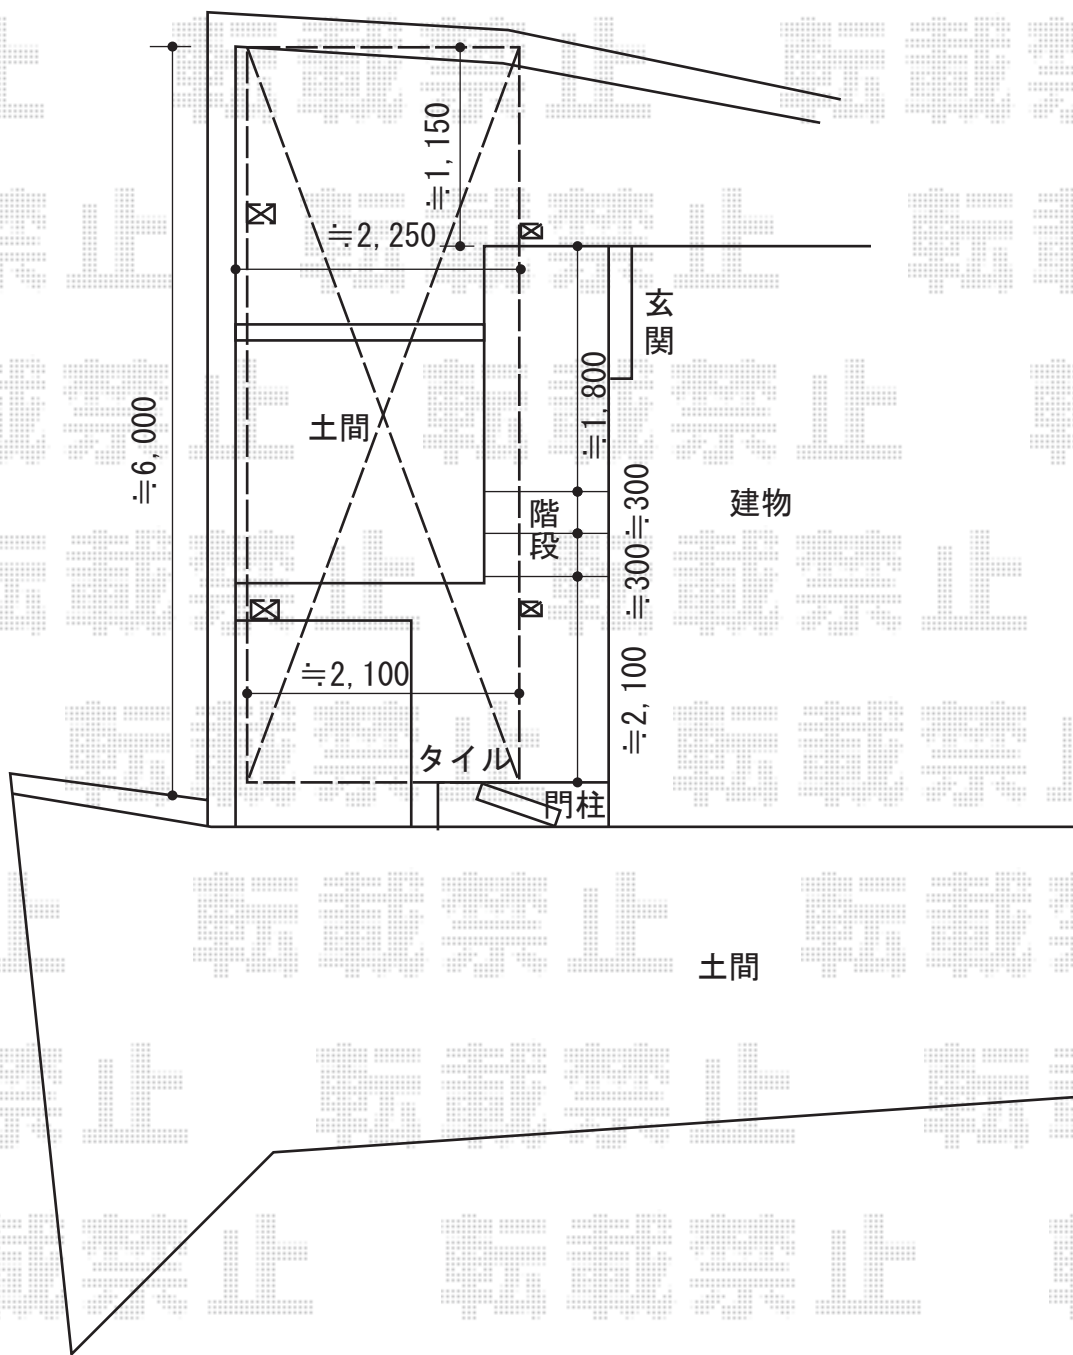

# カーポート 施工概略図

LIXIL ネスカR (ラウンドスタイル) 積雪~20cm対応  
幅= 2,551mm  
奥行= 5,382mm  
色: シャイングレー  
屋根材: ポリカーボネート (クリアブルー)  
柱仕様: ロング柱25仕様 (有効高 約2,500mm)

LIXIL ネスカR 着脱式サポート ロング柱 (H25) 用 2本入り×1セット  
色: シャイングレー

LIXIL ネスカR 物干しセット 標準 2本入り×1セット  
色: シャイングレー