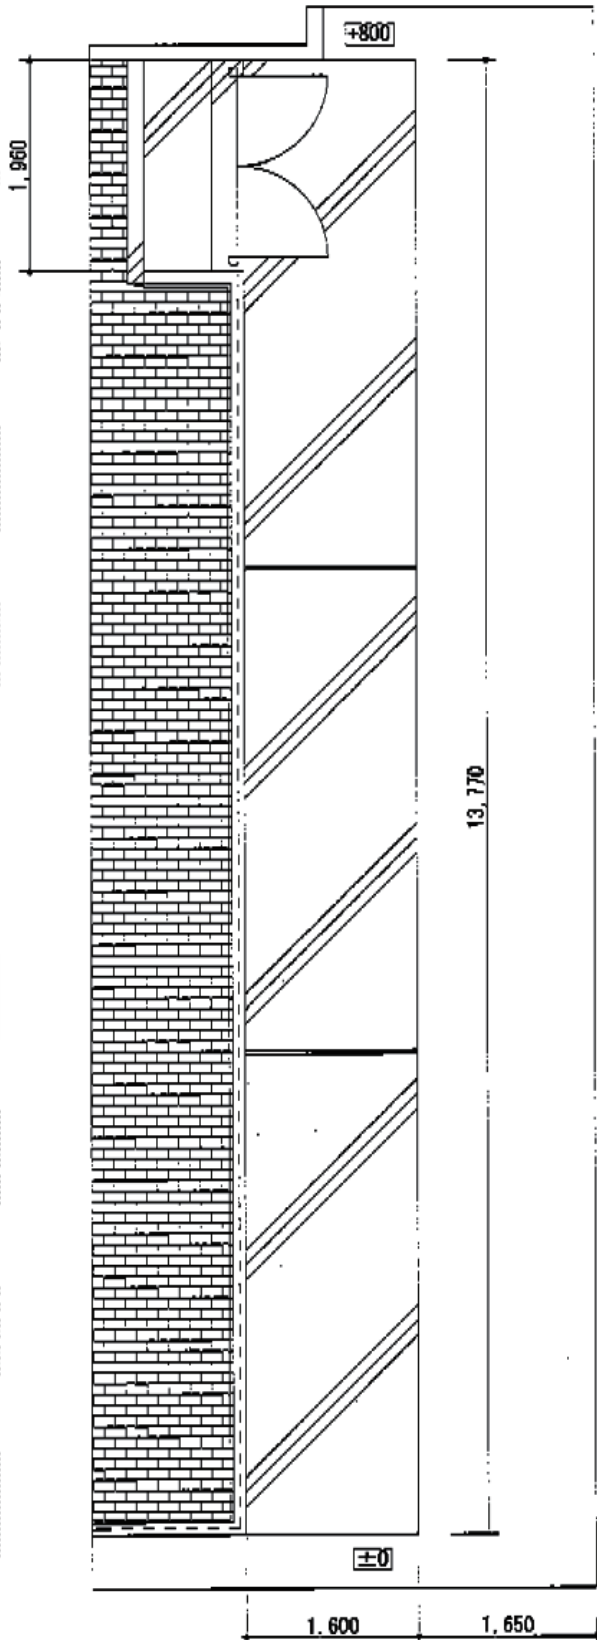

門扉・土間工事 施工概略図

LIXIL(TOEX) ライシス門扉 2型 細たて棧 両開き 柱使用
扉1枚 (W×H) = (800・800×1,200mm)
色： オータムブラウン
錠： シリンダーRD錠(色： オータムブラウン)
開き： 外開き
追加部材： 外開き用持送り

2015-10-304055

担当者

伊野

エクスショップ

現場状況や作図制限により概略図の内容と多少の違いが生じることがございます。
施工時は、現場優先とさせて頂きたく思いますので、お立会い頂き、最終のご指示のほど、何卒、宜しくお願い致します。
全ての著作権はエクスショップに帰属します。当社とのお取引目的以外の使用・複製・転載は如何なる場合も禁止しております。