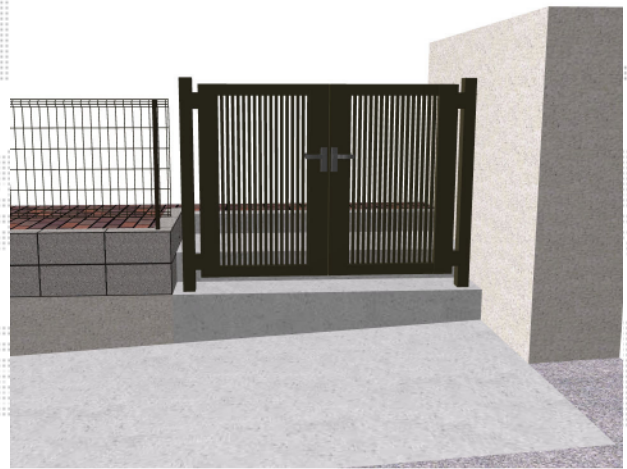

門扉・土間工事 施工概略図

LIXIL(TOEX) ライシス門扉 2型 細たて棧 両開き 柱使用
扉1枚 (W×H) = (800・800×1,200mm)
色： オータムブラウン
錠： シリンダーRD錠(色： オータムブラウン)
開き： 外開き
追加部材： 外開き用持送り

2015-10-304055

担当者

伊野

エクスショップ

現場状況や作図制限により概略図の内容と多少の違いが生じることがございます。
施工時は、現場優先とさせて頂きたく思いますので、お立会い頂き、最終のご指示のほど、何卒、宜しくお願い致します。
全ての著作権はエクスショップに帰属します。当社とのお取引目的以外の使用・複製・転載は如何なる場合も禁止しております。