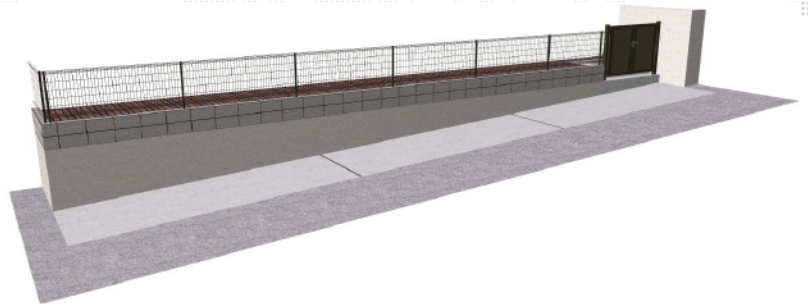

門扉・土間工事 施工概略図

LIXIL(TOEX) ライシス門扉 2型 細たて棧 両開き 柱使用
扉1枚 (W×H) = (800・800×1,200mm)
色： オータムブラウン
錠： シリンダーRD錠(色： オータムブラウン)
開き： 外開き
追加部材： 外開き用持送り

2015-10-304055

担当者

伊野

エクスショップ

現場状況や作図制限により概略図の内容と多少の違いが生じることがございます。
施工時は、現場優先とさせて頂きたく思いますので、お立会い頂き、最終のご指示のほど、何卒、宜しくお願い致します。
全ての著作権はエクスショップに帰属します。当社とのお取引目的以外の使用・複製・転載は如何なる場合も禁止しております。