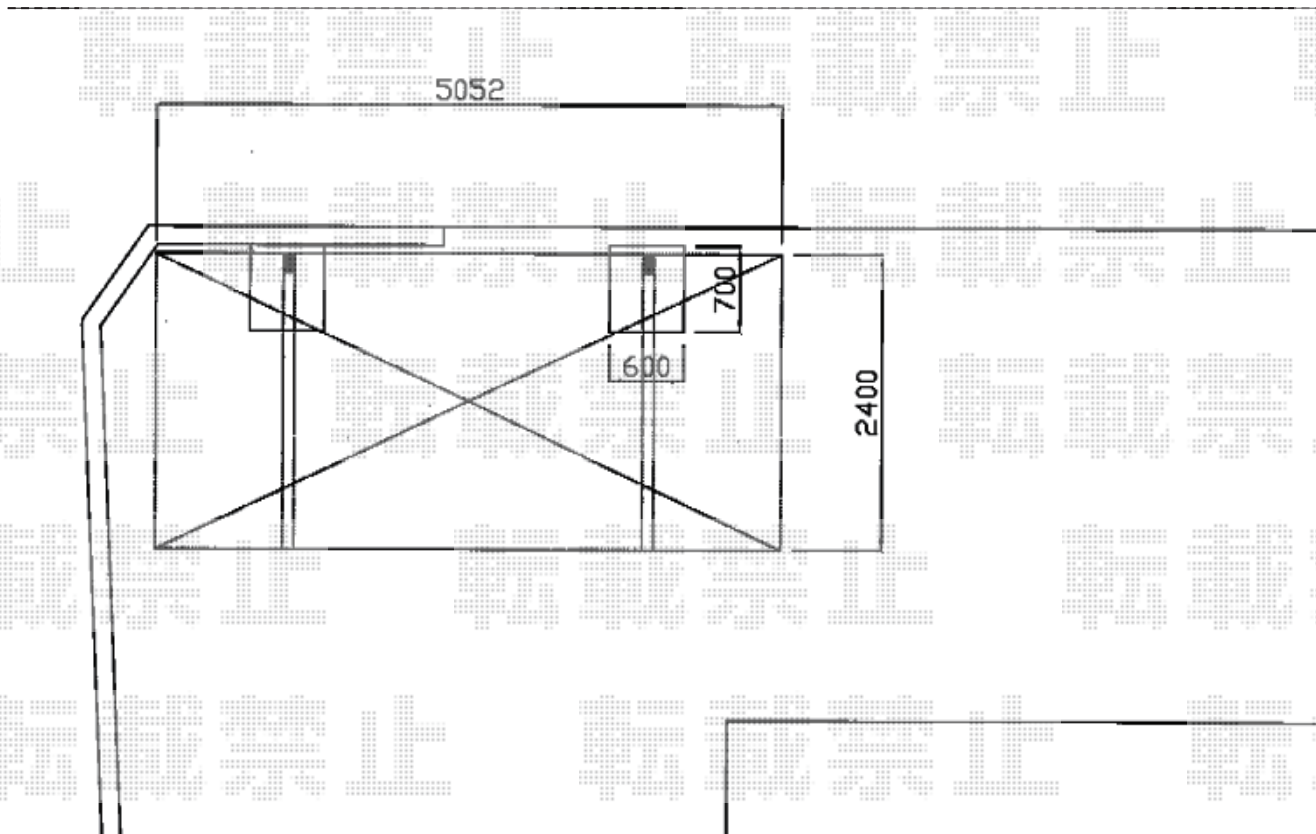

カーポート・ウッドデッキ 施工概略図

Value Select マージウッドデッキ

間口= 1.5間 (2,651mm)

出幅= 6尺 (1,820mm)

色: レッドウッド

床板: 縦貼り

束柱: Sタイプ (550mm) (色: プラチナステン)

Value Select プレシオスポート 積雪~20cm対応

幅= 2,400mm

奥行= 5,052mm

色: ノーブルステン

屋根材: ポリカーボネート (スカイブルー)

柱仕様: 標準柱仕様 (有効高 約1,800mm)

2015-10-304065

担当者

酒井