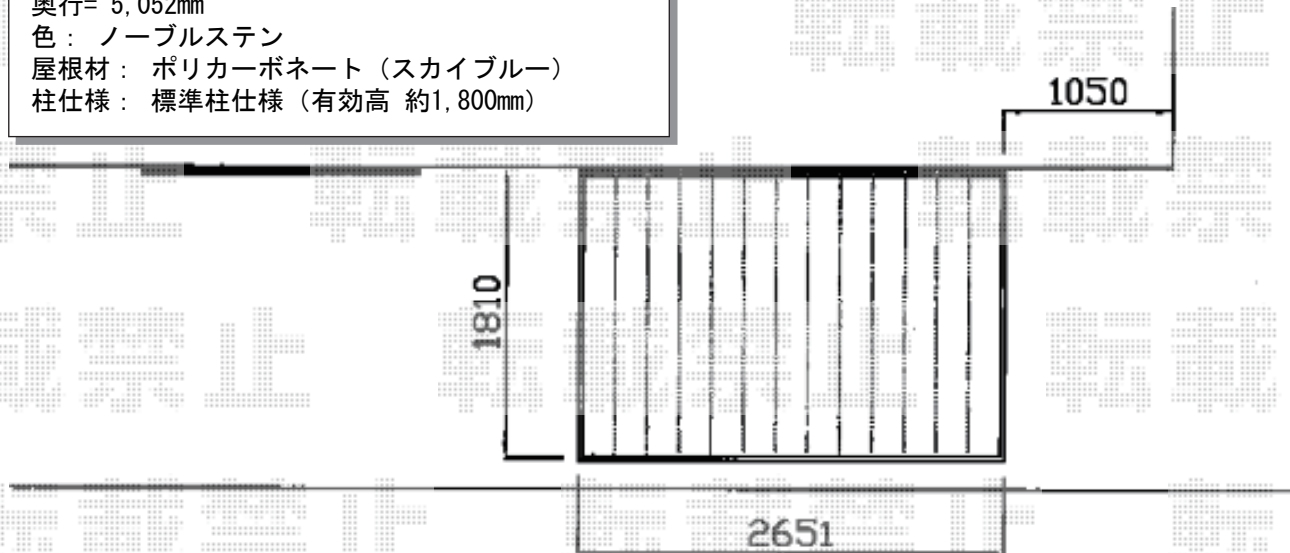

カーポート・ウッドデッキ 施工概略図

Value Select マージウッドデッキ

間口= 1.5間 (2,651mm)

出幅= 6尺 (1,820mm)

色: レッドウッド

床板: 縦貼り

束柱: Sタイプ (550mm) (色: プラチナステン)

Value Select プレシオスポート 積雪~20cm対応

幅= 2,400mm

奥行= 5,052mm

色: ノーブルステン

屋根材: ポリカーボネート (スカイブルー)

柱仕様: 標準柱仕様 (有効高 約1,800mm)

2015-10-304065

担当者

酒井