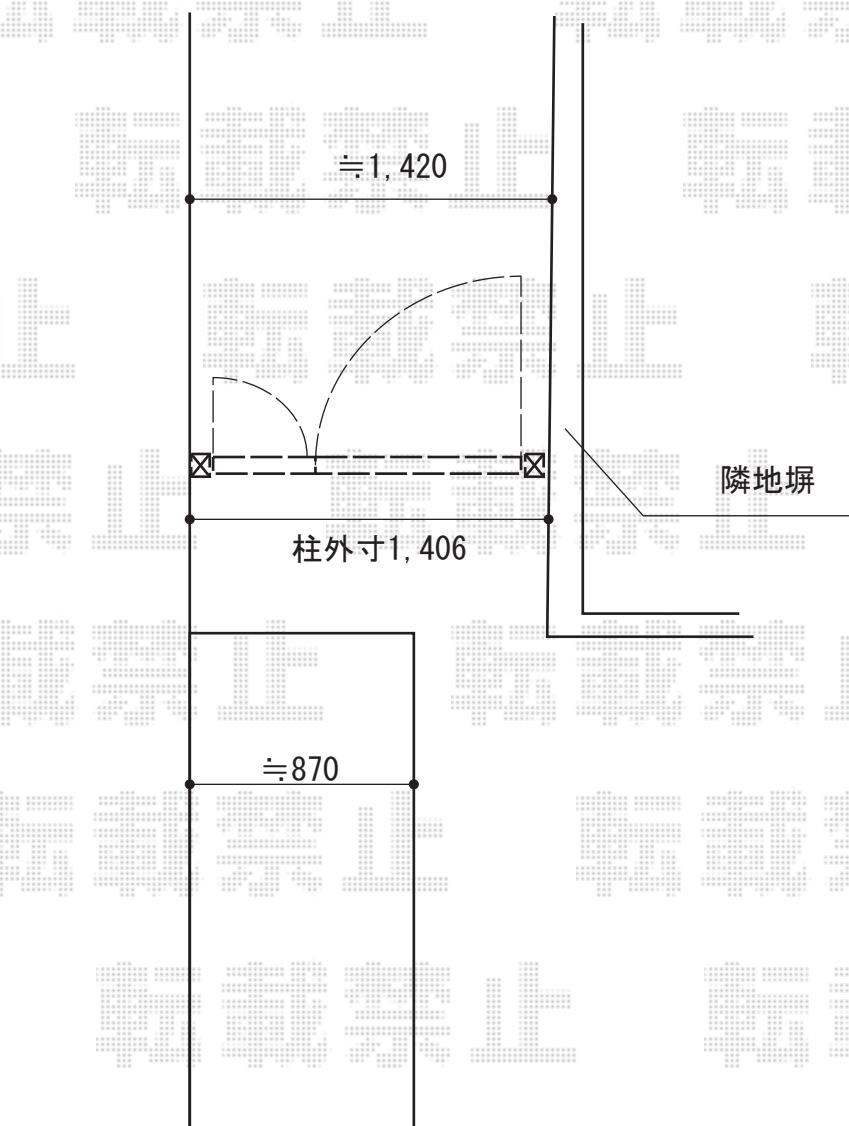

門扉 施工概略図

YKK AP ルシアス門扉CS02型 横太格子 両開き親子 複合カラー 門柱使用
扉幅 = 400+800mm
扉高 = 1,200mm
色 : 框/プラチナステン 格子/桑炭
錠 : ハンドル錠E8型
開き : 内開き

2015-10-304067

担当者

伊野