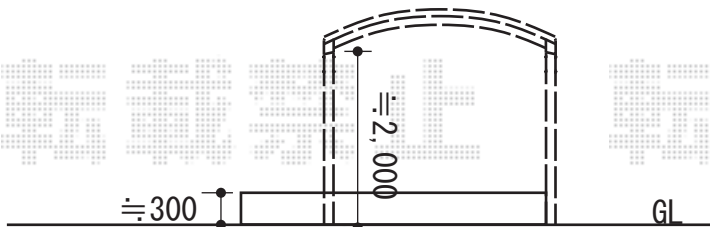

カーポート 施工概略図

YKK AP レイナワンポートグラン 積雪~20cm対応
 幅= 2,738mm
 奥行= 5,768mm
 色: プラチナステン
 屋根材: 熱線遮断ポリカーボネート(クリアマット)
 柱仕様: 標準柱仕様(有効高 約2,000mm)

2015-10-304096

担当者

酒井