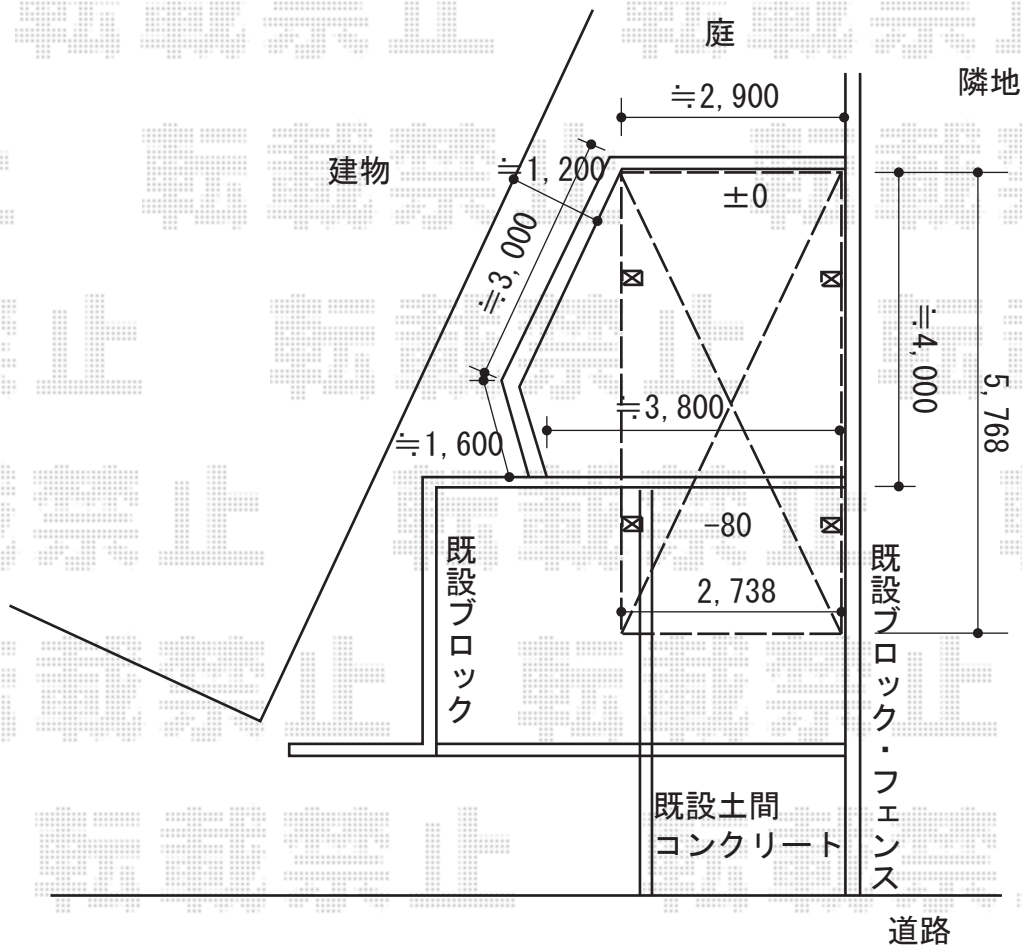

カーポート 施工概略図

YKK AP レイナワンポートグラン 積雪~20cm対応
 幅= 2,738mm
 奥行= 5,768mm
 色: プラチナステン
 屋根材: 熱線遮断ポリカーボネート(クリアマット)
 柱仕様: 標準柱仕様(有効高 約2,000mm)

2015-10-304096

担当者

酒井