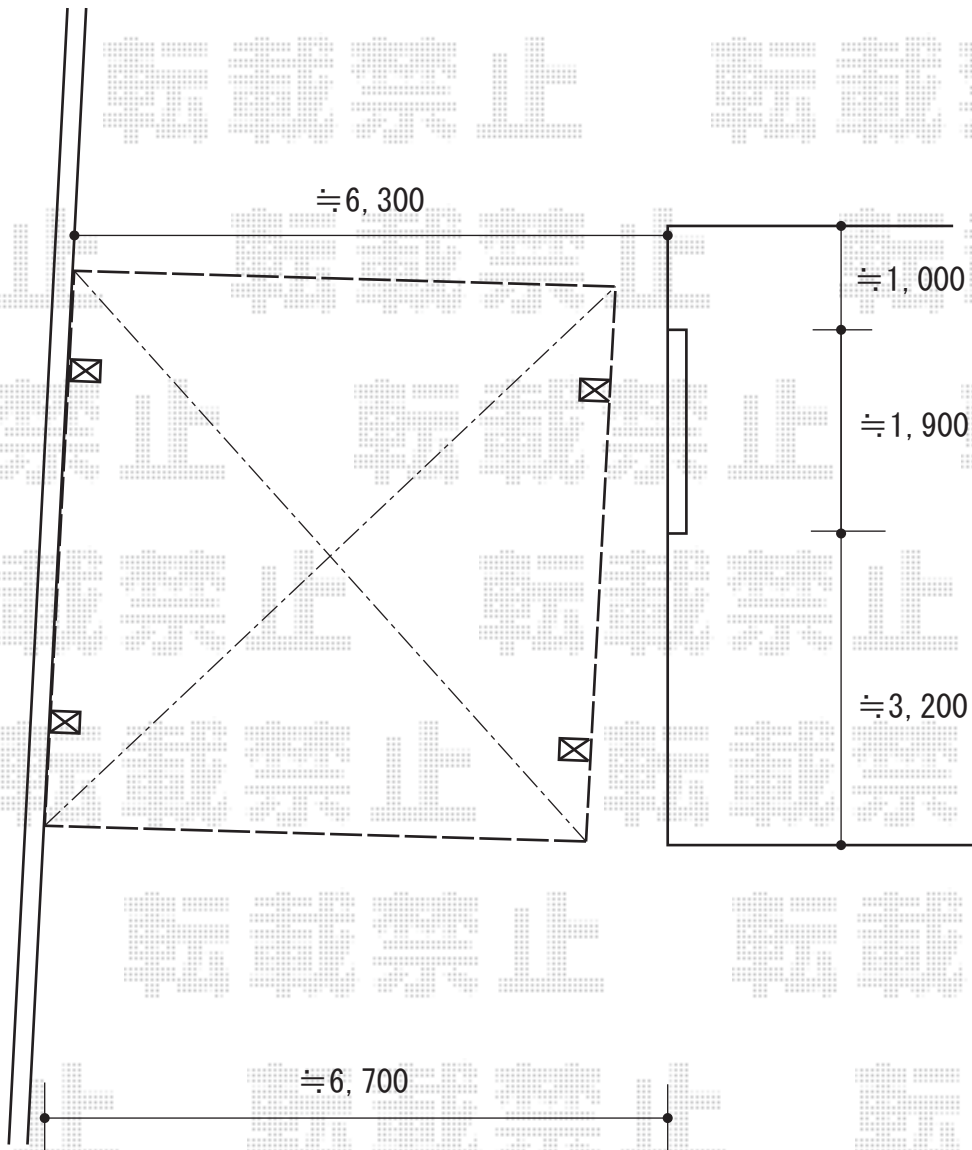

カーポート 施工概略図

YKK AP レイナツインポートグラン 積雪~20cm対応
幅= 5,983mm
奥行= 5,052mm
色： プラチナステン
屋根材： 熱線遮断ポリカーボネート（アースブルーマット調）
柱仕様： ハイルフ柱仕様（有効高 約2,350mm）

2015-10-304122

担当者

赤松