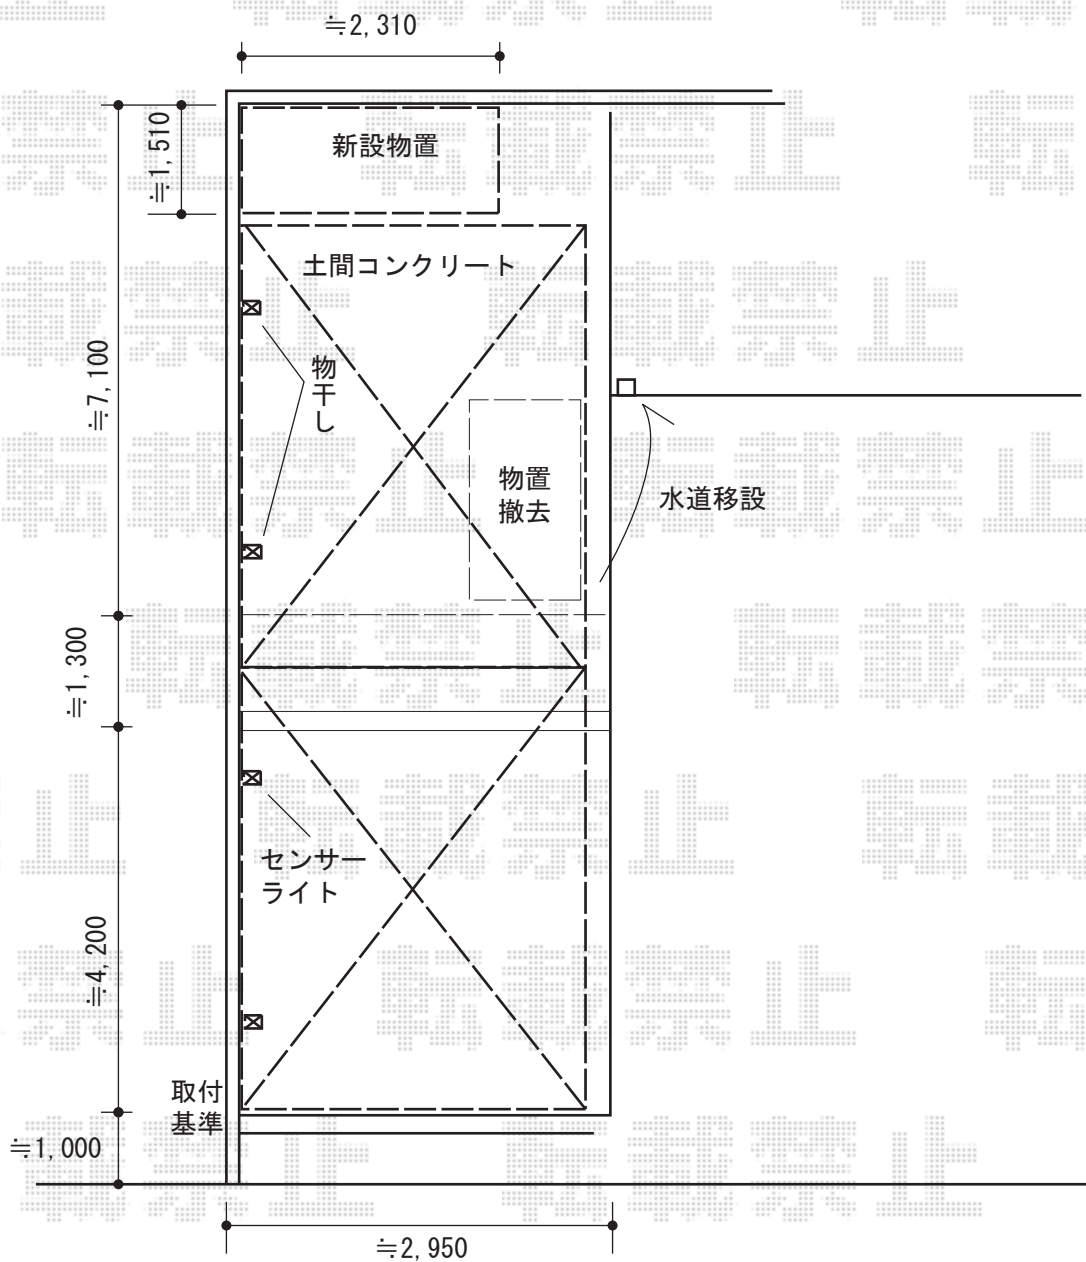

カーポート・物置 施工概略図

LIXIL カーポートライト
 センサー付：台座セット・ACアダプタ込み×1セット
 色：シャイングレー

YKK AP レイナポートグラン 縦連棟 積雪～20cm対応
 幅= 2,700mm 奥行= 10,760mm 色：プラチナステン
 屋根材：熱線遮断ポリカーボネート（アースブルーマット調）
 柱仕様：ハイルーフ柱仕様（有効高 約2,350mm）

YKK AP レイナポートグラン 水平式物干し（カーポート柱用） ロング 2本入り×1セット
 色：プラチナステン

イナバ物置 ネクスタ 一般型 2210×1370×2020
 間口= 2,210mm 奥行= 1,370mm 高さ= 2,020mm
 色：プレミアムグレー 屋根タイプ：標準型 耐荷重タイプ：一般型
 棚タイプ：標準棚タイプ 数量：1台

2015-10-304178

担当者

赤松