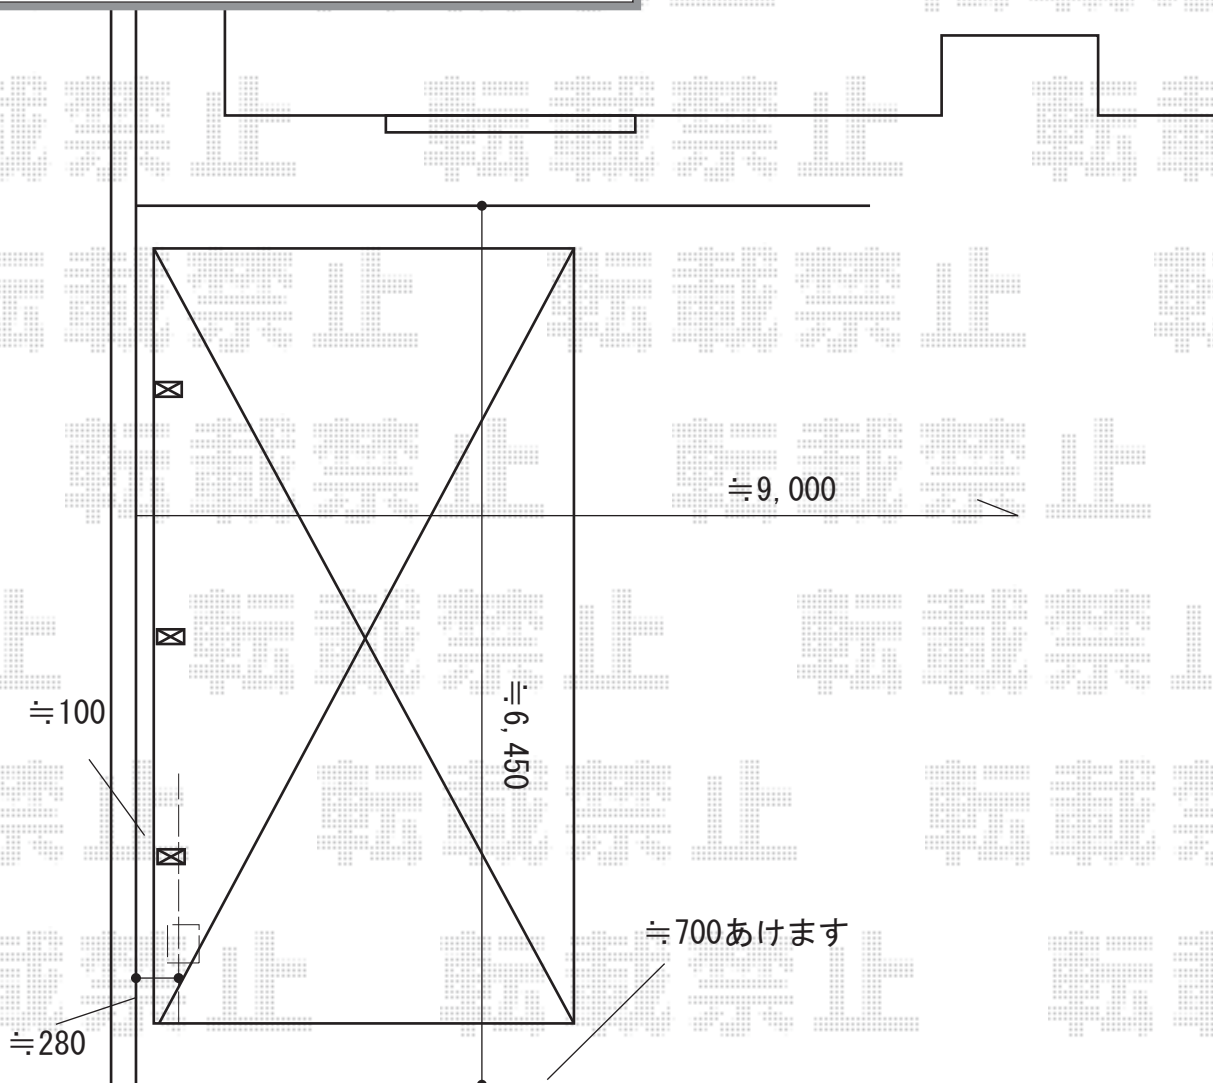

# カーポート 施工概略図

LIXIL(トステム) テールポートシグマIII 1500 積雪~50cm対応  
幅= 3,000mm  
奥行= 5,600mm  
色: オータムブラウン  
屋根材: ガリレポリカ(クリアマット・すりガラス調)  
柱仕様: ロング柱28仕様(有効高 約2,800mm)

LIXIL(トステム) テールポートシグマIII 1500 サイドパネル  
奥行サイズ: 56タイプ用  
高さ= H800+800\*2段  
色: オータムブラウン  
パネル材: ガリレポリカ(クリアマット・すりガラス調)  
柱仕様: ロング柱28仕様\*間柱2本

LIXIL(トステム) テールポートシグマIII 1500  
着脱式サポート ロング柱28用 1本入り×3セット  
色: オータムブラウン

※給水管がございました場合は、  
ぎりぎりに取付致します。

2015-10-304182

担当者

酒井