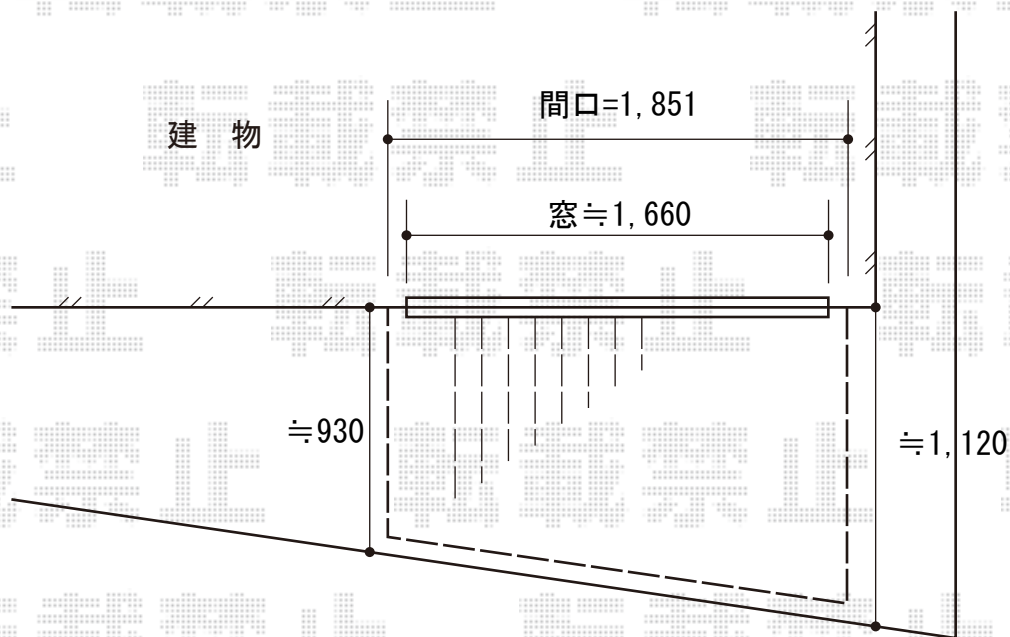

ウッドデッキ工事 施工概略図

YKK AP リウッドデッキ 200
間口= 1.0間(1,851mm)
出幅= 約920mm/約1,220mm
色：【ナチュラルブラウン】
床板： 縦貼り
幕板： 標準幕板
束柱： Tタイプ(400~550mm) (色：【カームブラック】)

2015-10-304185

担当者

柘田