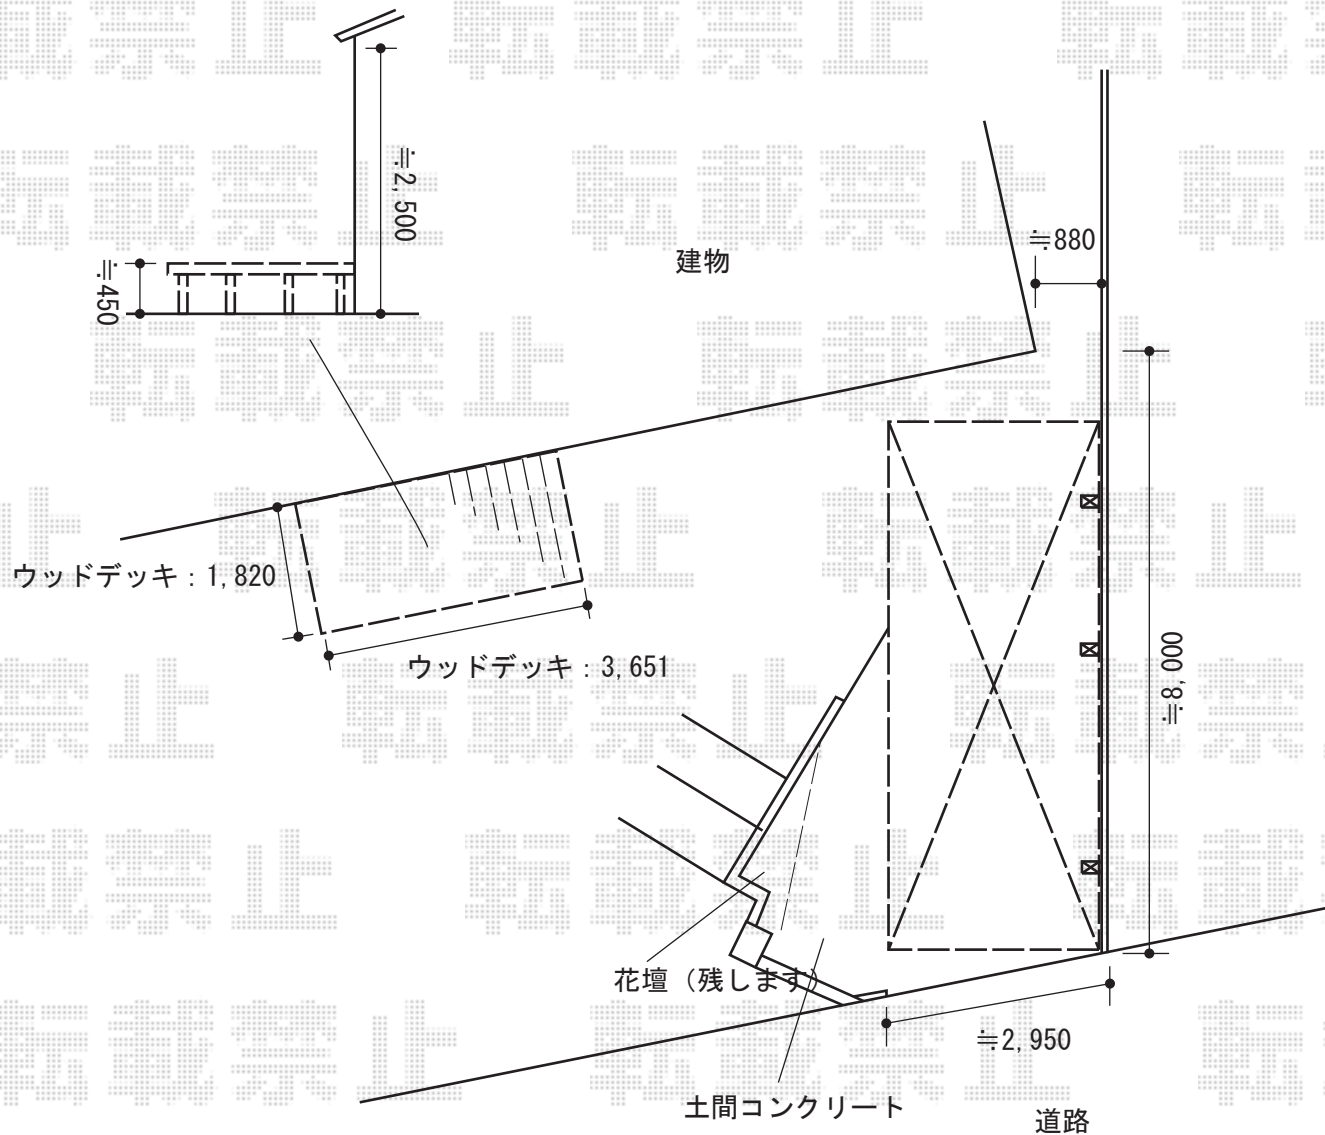

カーポート・ウッドデッキ 施工概略図

三協アルミ マイリッシュデラックス 前上がり 延長 積雪~20cm対応
 幅= 2,799mm 奥行= 7,245mm 色: アーバングレー
 屋根材: ポリカーボネート (ブルースモーク)
 柱仕様: ロング柱仕様 (2,500mm)

Value Select マージウッドデッキ
 間口= 2.0間 (3,651mm)
 出幅= 7尺 (2,120mm)
 色: レッドウッド
 床板: 縦貼り
 幕板: 標準幕板
 束柱: Tタイプ (400~550mm) (色: カームブラック)

※納まりはイメージです

2015-10-304219

担当者

松本