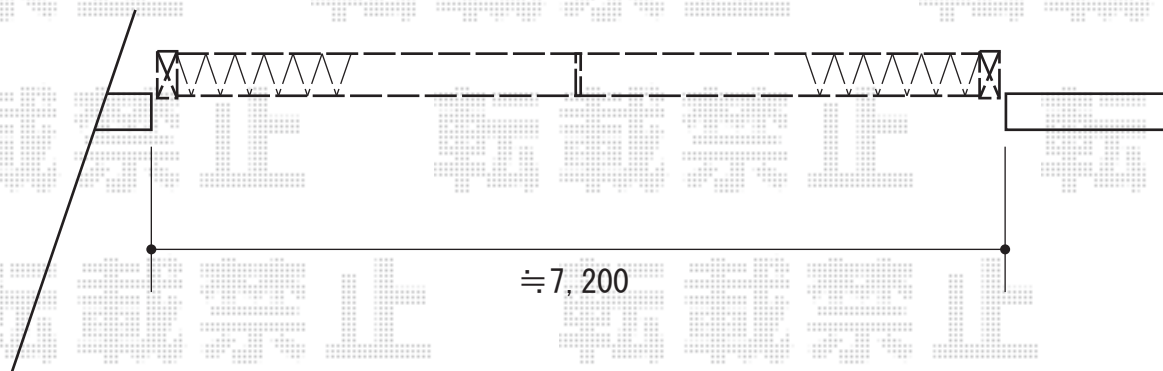

# カーゲート 施工概略図

LIXIL (TOEX) アルシャインII H型 Aタイプ ノンレール両開き 760W  
開口幅= 7,379mm  
全幅= 7,515mm  
たたみ幅= 625+661mm  
高さ= 1,250mm  
色： ブロンズ  
キャスター数： 6箇所  
落棒数： 6本

2015-10-304321

担当者

竹中