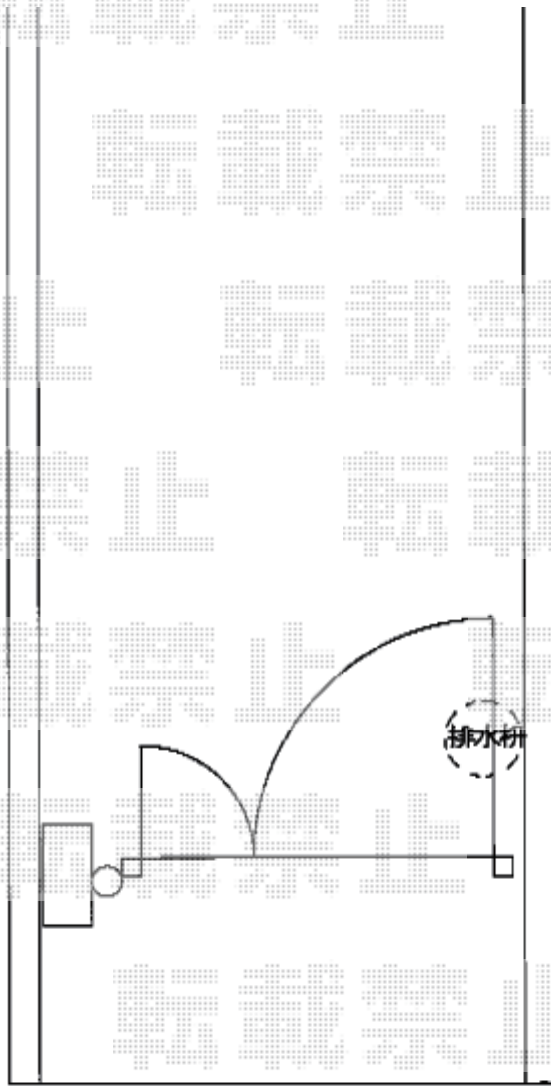

門扉工事 施工概略図

LIXIL (TOEX) プレスタ門扉 1型 細横棧 両開き親子 柱使用

扉幅 = 400+900mm

扉高 = 1,000mm

色 : アイボリーホワイト

錠 : シリンダーPA錠 (鎌錠)

開き : 内開き

枘はブロックに極力近づけます