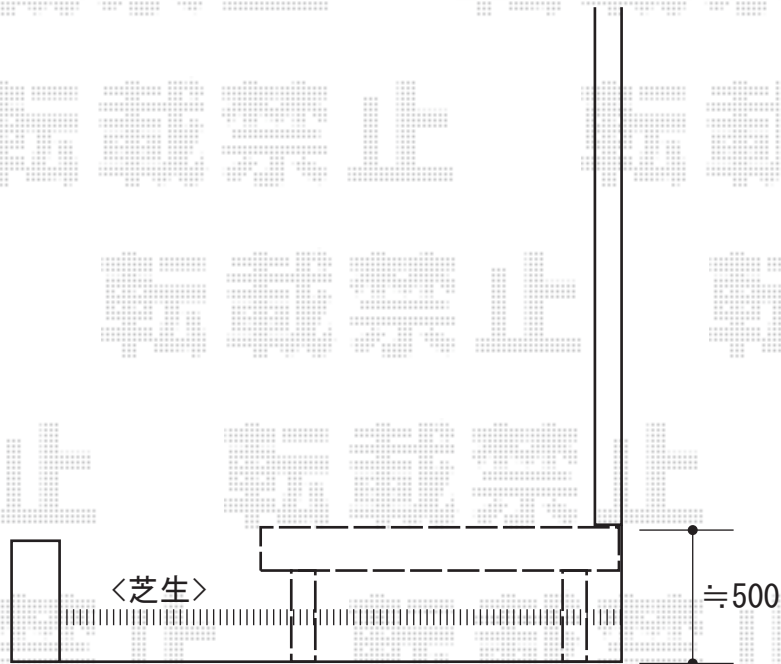

# ウッドデッキ 施工概略図

Value Select マージウッドデッキ

間口= 1.5間(2,651mm)

出幅= 3尺(920mm)

色： ナチュラル

床板： 縦貼り

幕板： 標準幕板

束柱： Tタイプ(400~550mm) (色： ノーブルステン)