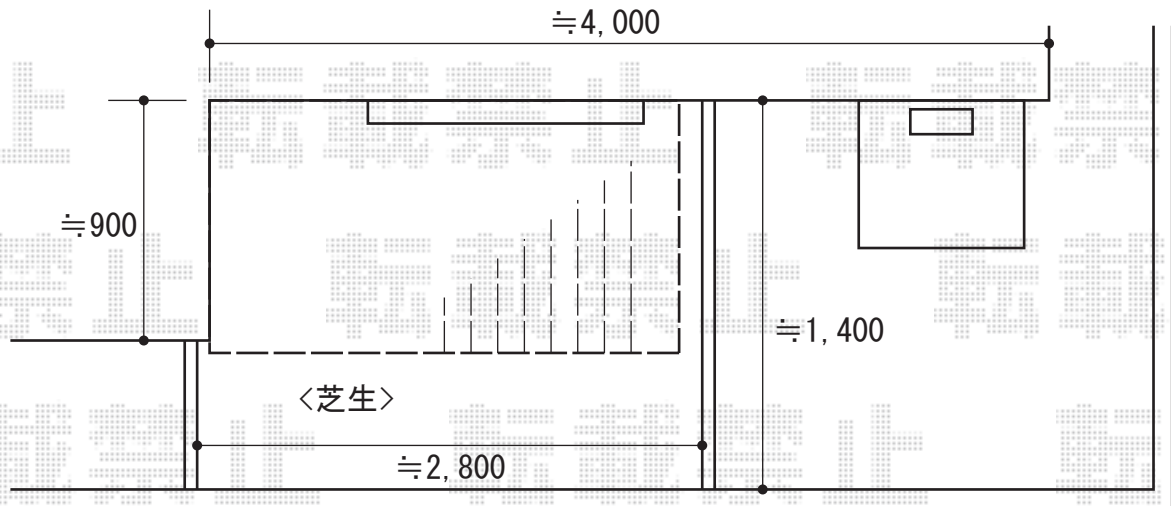

# ウッドデッキ 施工概略図

Value Select マージウッドデッキ

間口= 1.5間(2,651mm)

出幅= 3尺(920mm)

色： ナチュラル

床板： 縦貼り

幕板： 標準幕板

束柱： Tタイプ(400~550mm) (色： ノーブルステン)