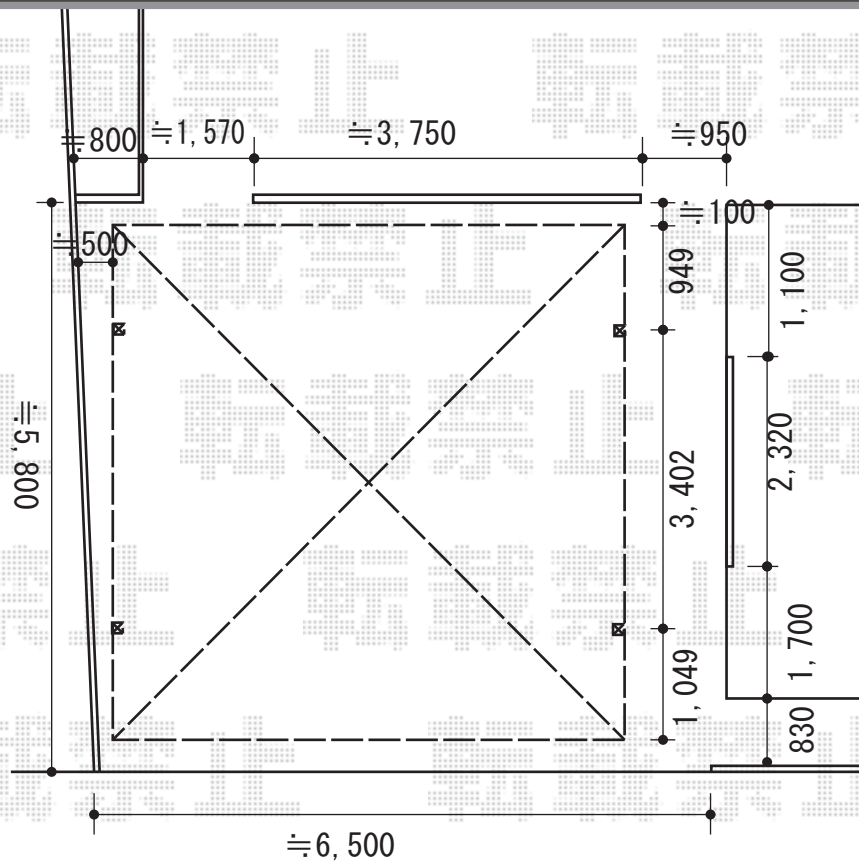

カーポート 施工概略図

LIXIL(トステム) テリオスポートIII 900 2台用 角柱4本仕様 積雪~30cm対応
 幅= 5,484mm
 奥行= 5,453mm
 色: シャイングレー
 屋根材: スチール折板(ペフ無/t=0.6) ※価格別途
 柱仕様: 標準柱仕様(有効高 約2,300mm)
 横材: 無

2015-10-304335

担当者

松本