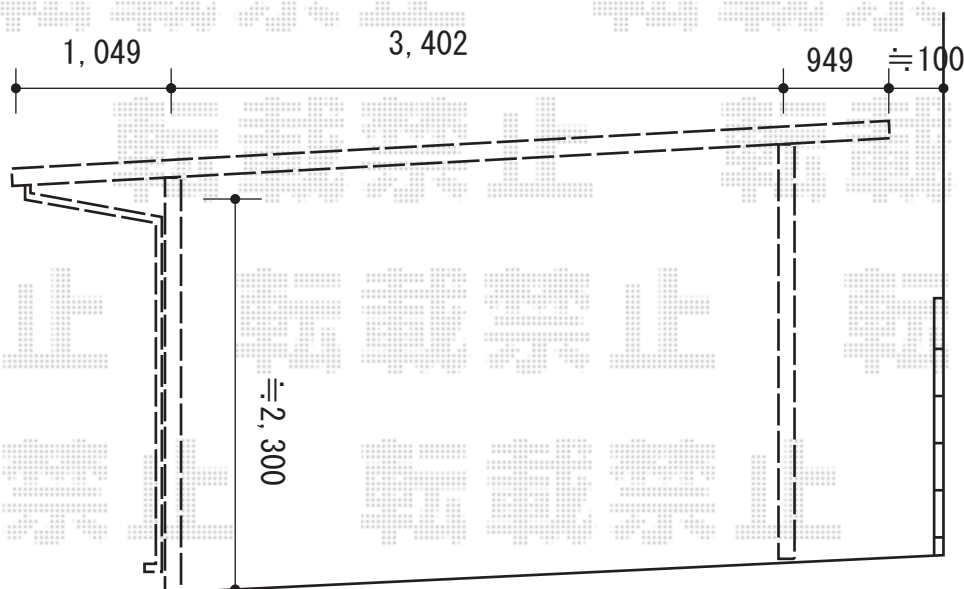

カーポート 施工概略図

LIXIL(トステム) テリオスポートIII 900 2台用 角柱4本仕様 積雪~30cm対応
 幅= 5,484mm
 奥行= 5,453mm
 色: シャイングレー
 屋根材: スチール折板(ペフ無/t=0.6) ※価格別途
 柱仕様: 標準柱仕様(有効高 約2,300mm)
 横材: 無

2015-10-304335

担当者

松本