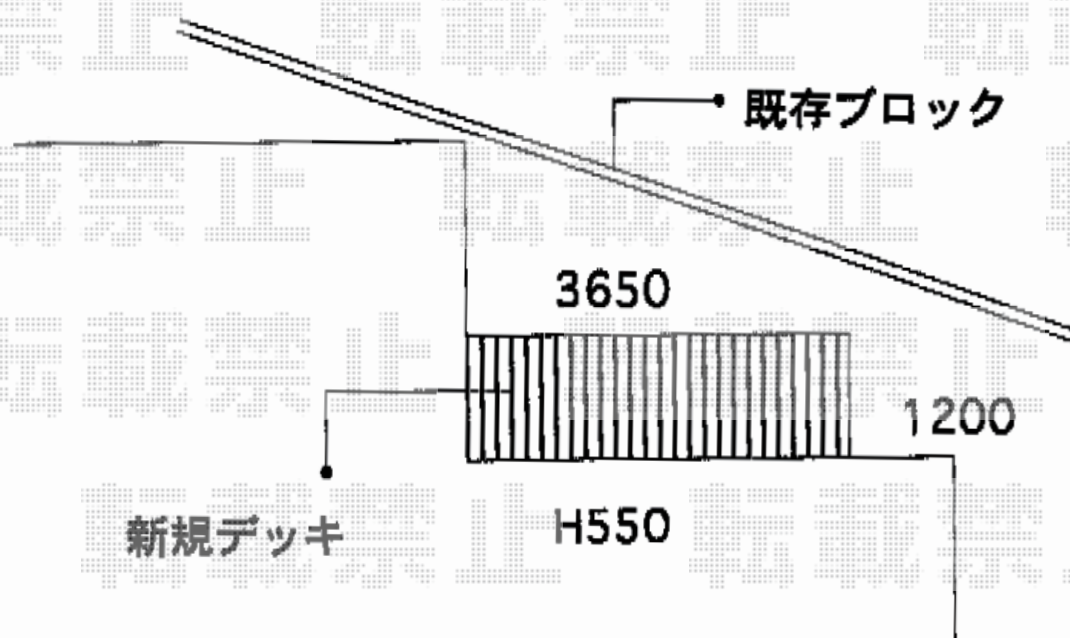

## ウッドデッキ 施工概略図

YKK AP リウッドデッキ 200  
間口= 2.0間(3,651mm)  
出幅= 4尺(1,220mm)  
色： ナチュラルブラウン  
床板： 縦貼り  
幕板： 標準幕板  
束柱： Tタイプ(400~550mm) (色：カームブラック)

2015-10-304337

担当者

柘田