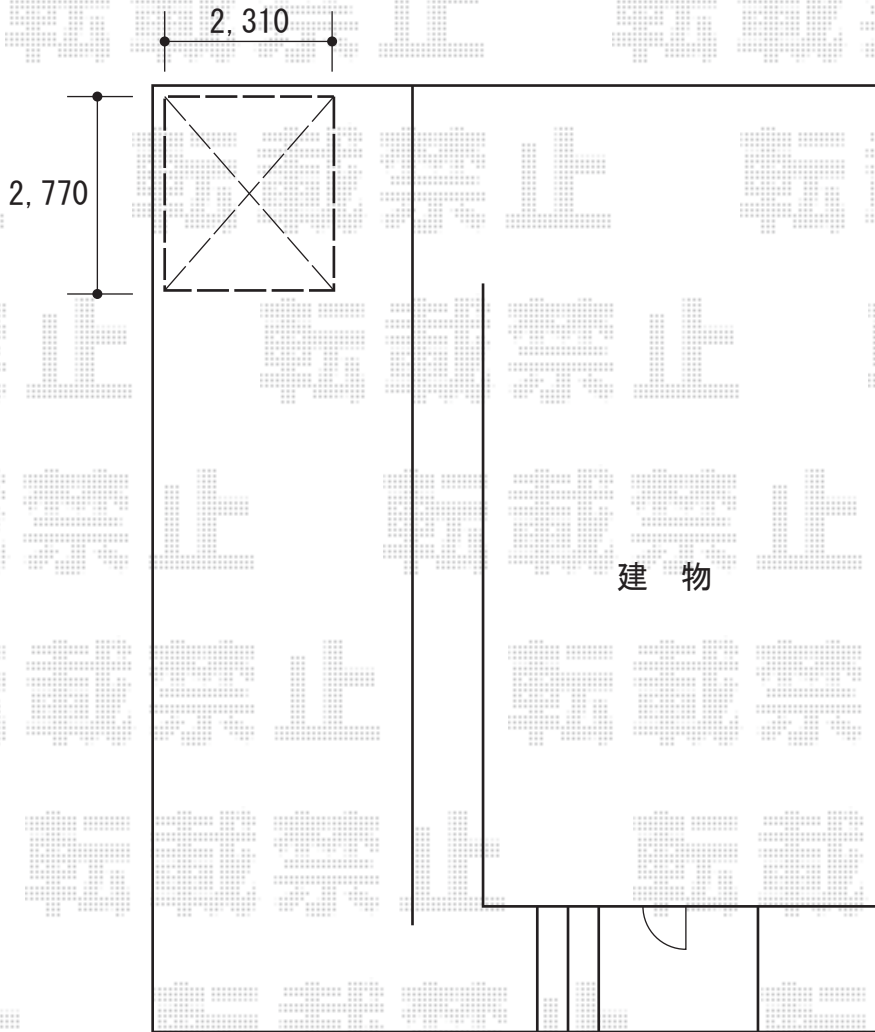

バイク保管庫 施工概略図

イナバ物置 バイク保管庫 土間タイプ 一般型 (FXN-2226S)
間口= 2,210mm
奥行= 2,630mm
高さ= 2,075mm
色: スノーグレー
屋根タイプ: 標準型
耐荷重タイプ: 一般型
数量: 1台

2015-10-304381	担当者	竹本
----------------	-----	----