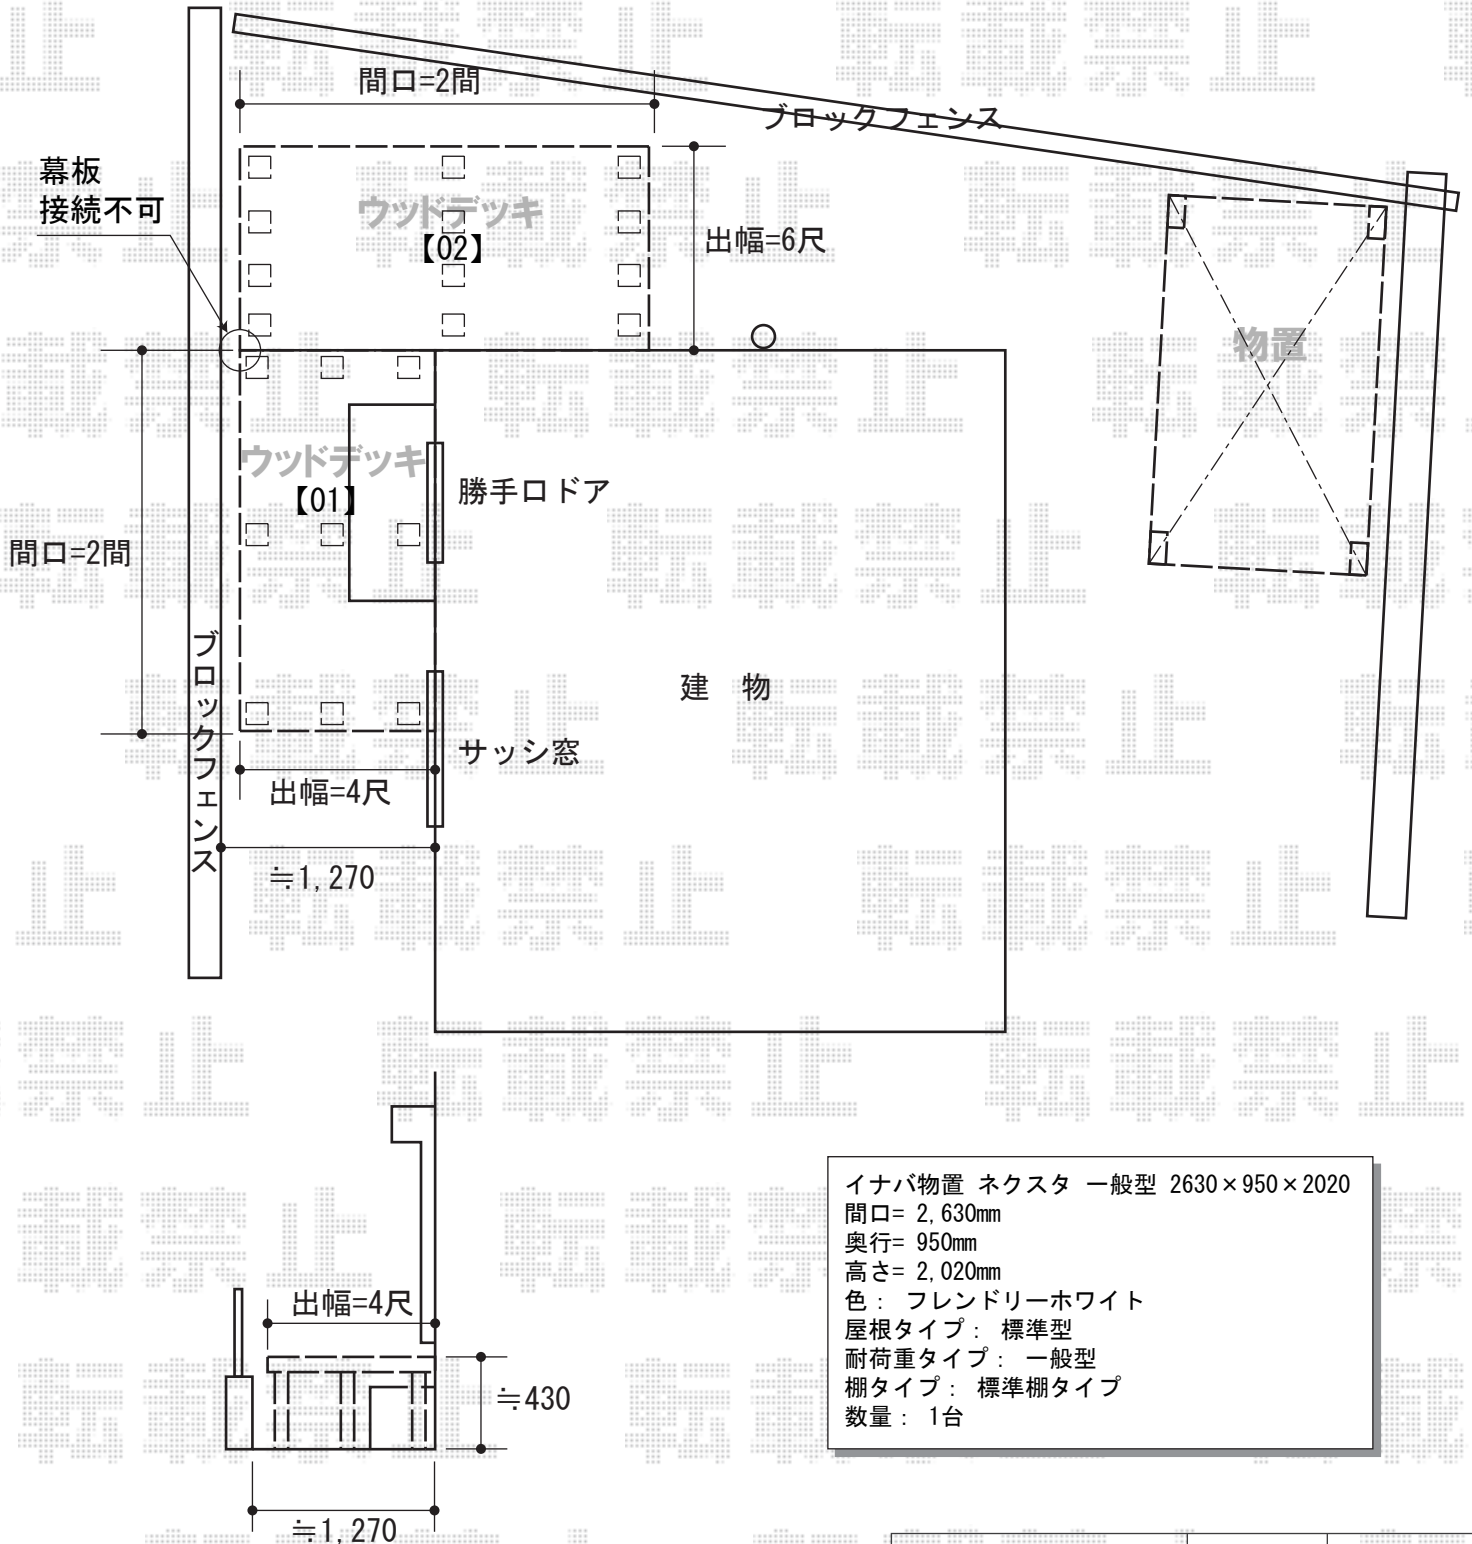

ウッドデッキ・物置 施工概略図

Value Select 【01】 マージウッドデッキ
 間口= 2.0間 (3,651mm)
 出幅= 4尺 (1,220mm)
 色: レッドウッド
 床板: 縦貼り
 束柱: Tタイプ (400~550mm) (色: ノーブルステン)

Value Select 【02】 マージウッドデッキ
 間口= 2.0間 (3,651mm)
 出幅= 6尺 (1,820mm)
 色: レッドウッド
 床板: 縦貼り
 束柱: Tタイプ (400~550mm) (色: ノーブルステン)