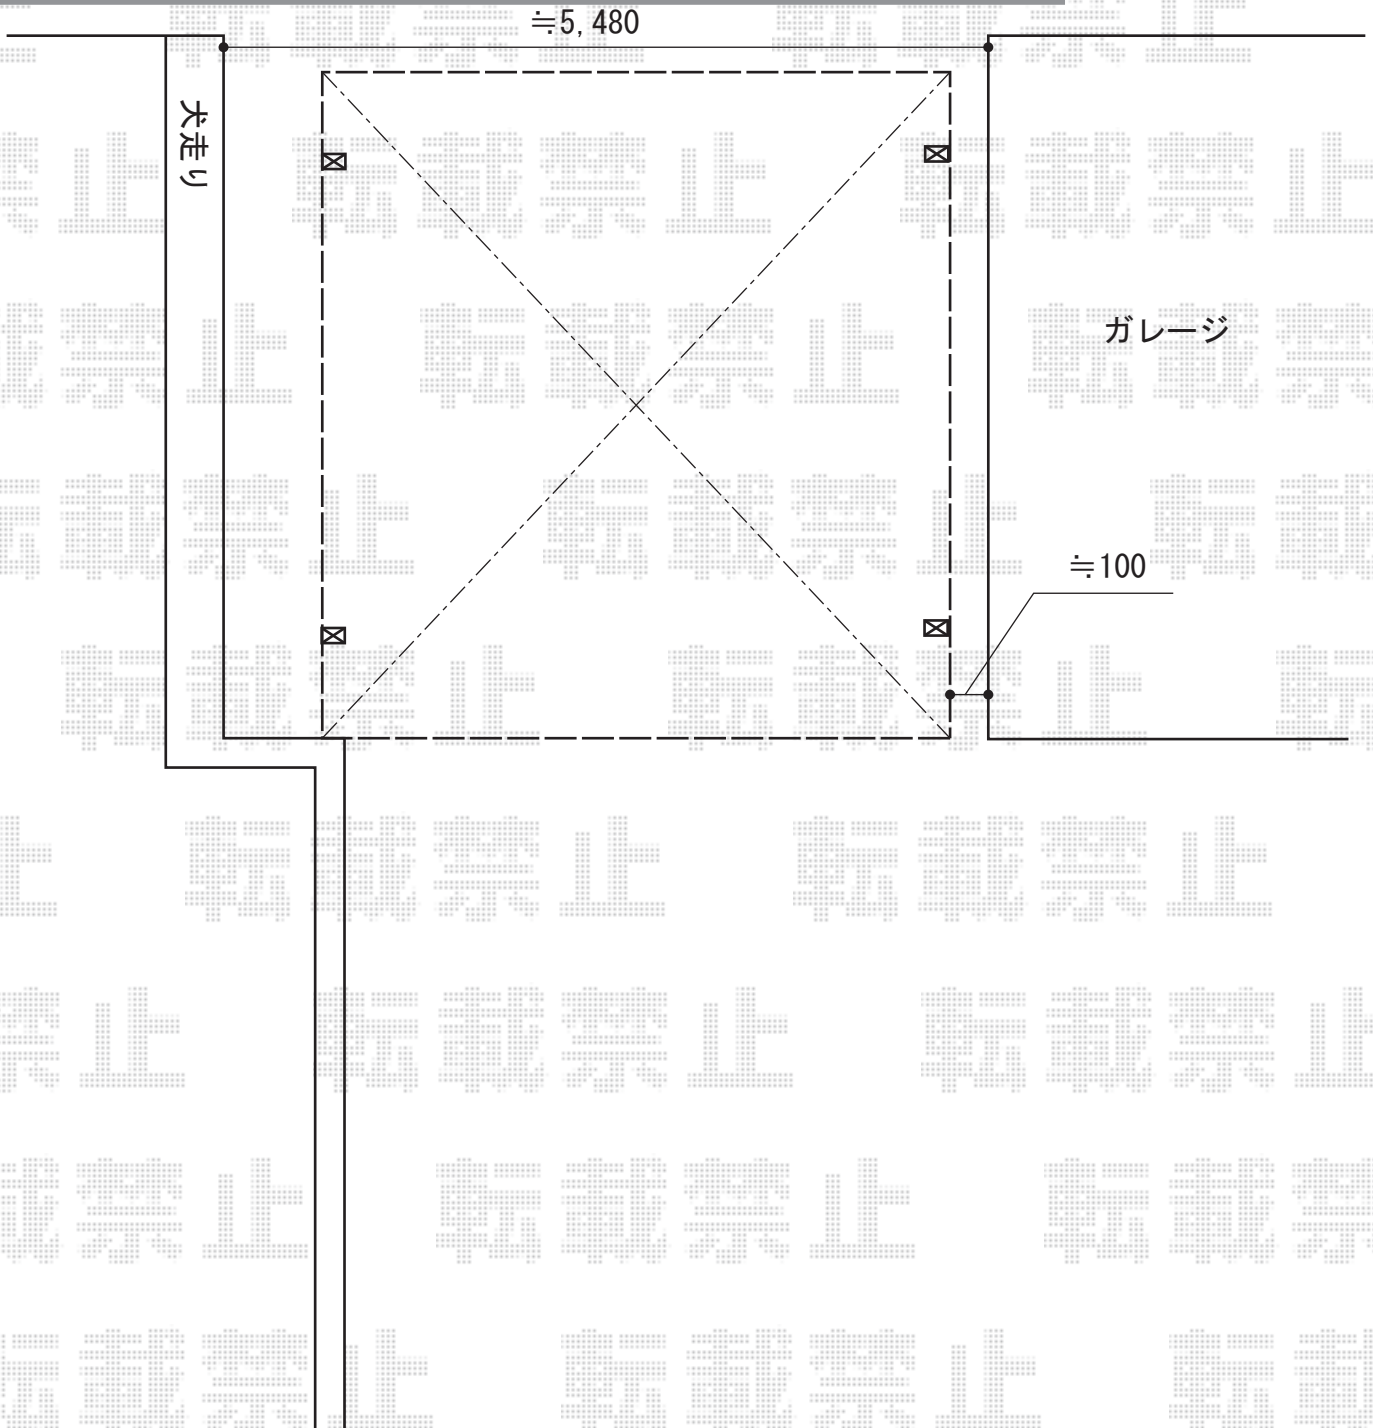

カーポート 施工概略図

YKK AP レイナツインポートグラン 積雪~20cm対応
幅= 4,185mm
奥行= 5,052mm
色：プラチナステン
屋根材：熱線遮断ポリカーボネート(クリアマット)
柱仕様：ハイルーフ柱仕様 (有効高 約2,350mm)

YKK AP レイナツインポートグラン 水平式物干し テラス柱用 標準 2本入り×1セット
色：プラチナステン

2015-10-304430

担当者

酒井