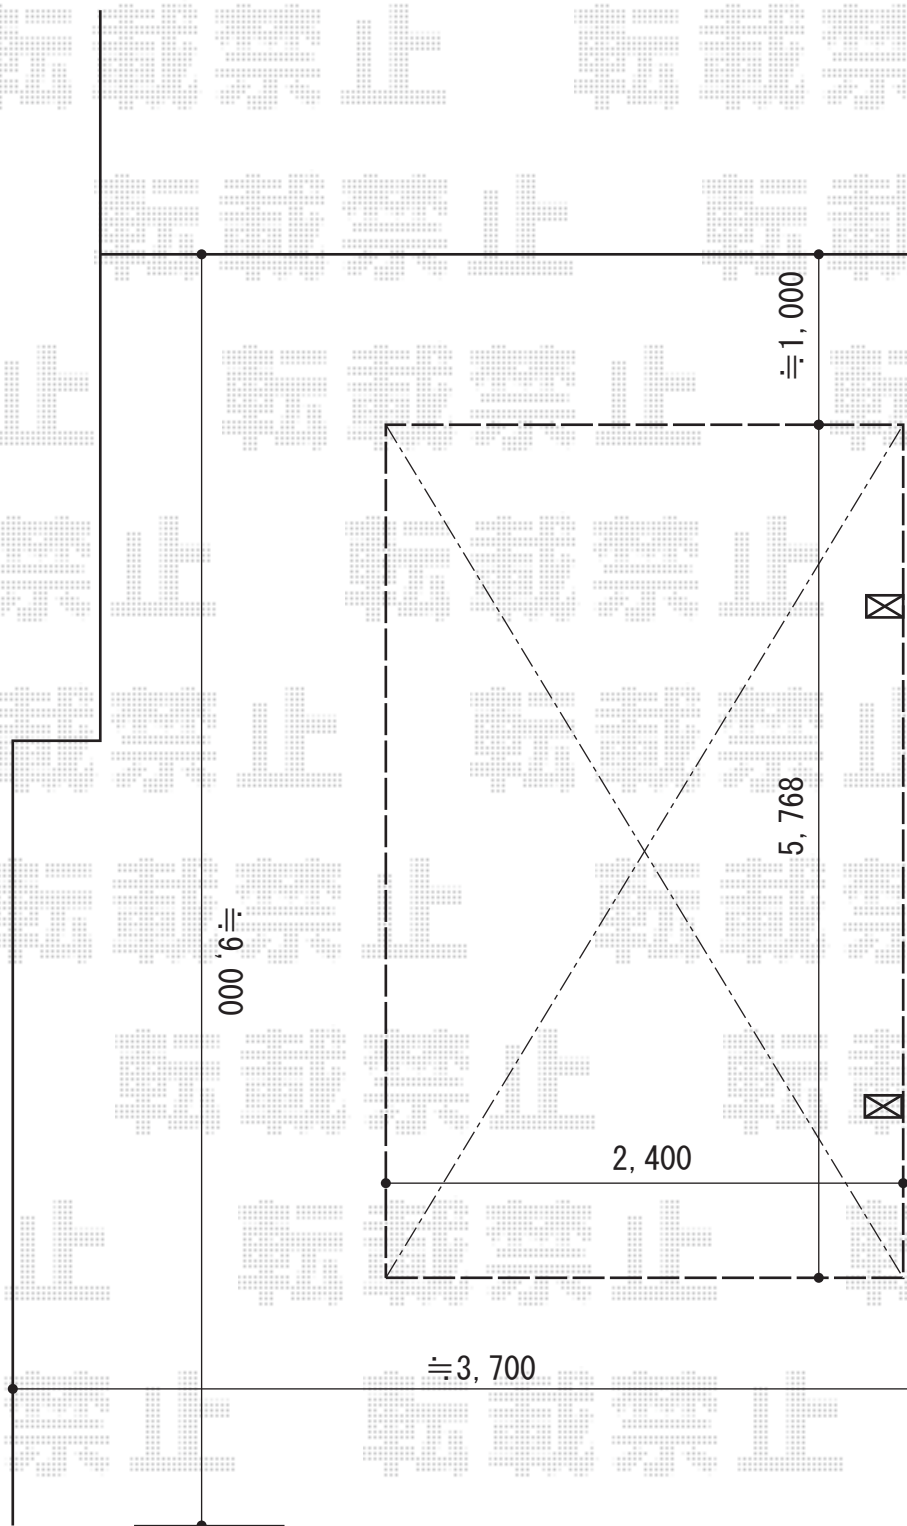

カーポート 施工概略図

YKK AP レイナポートグラン 積雪～20cm対応
幅= 2,400mm
奥行= 5,768mm
色： プラチナステン
屋根材： 熱線遮断ポリカーボネート（アースブルーマット調）
柱仕様： ハイルーフ柱仕様（有効高 約2,350mm）

2015-10-304438

担当者

赤松